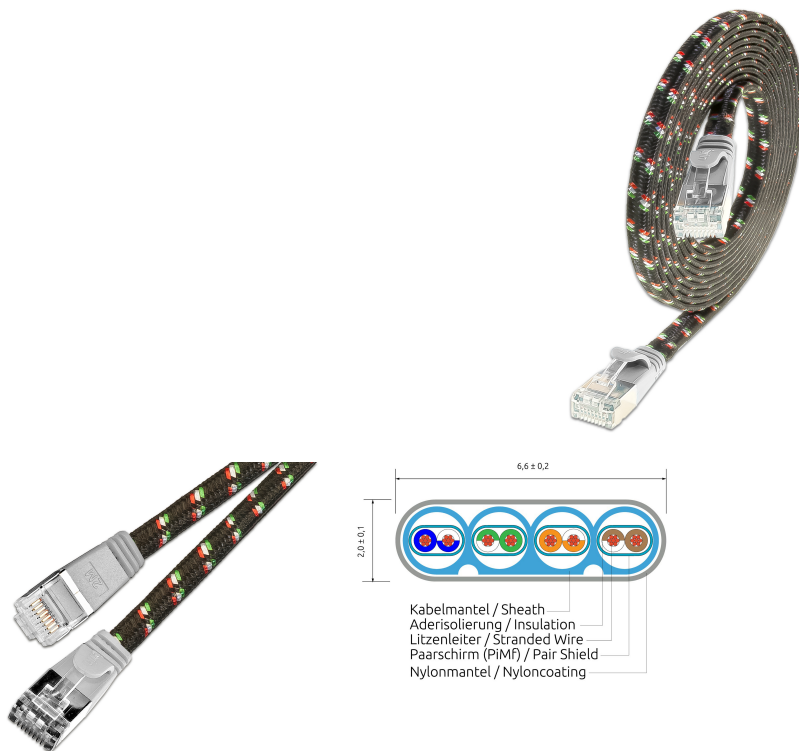

KAT6 Slimpatchkabel, U/FTP, flach, Nylonmantel, grau

BESCHREIBUNG

Die TOUGHpatchkabel der Marke SLIM® sind eine Lösung für Verkabelungsprobleme verschiedener Art. Obwohl optisch einem Flachbandkabel recht ähnlich, erreichen die TOUGHpatchkabel die Werte der Kategorie 6 und sind somit für 10BASE-T-, 100BASE-TX- und 1000BASE-T Anwendungen, also auch Gigabit Ethernet, geeignet. Dabei haben ganze drei SLIMpatchkabel den Durchmesser eines einzigen handelsüblichen KAT6 Patchkabels. Das Kabel weist trotz der extrem dünnen Bauweise eine Verdrillung der einzelnen Adernpaare auf. Zudem besitzt es einen breiten, flexiblen Klinkenschutz sowie einen praktischen Längenaufdruck an beiden Enden und unterstützt Power over Ethernet (PoE nach IEEE802.3af).

FEATURES

- Kategorie 6 Patchkabel
- Schirmung: U/FTP geschirmt
- 4 Paare verdrillt
- Kabelstärke: AWG36 100% Kupfer
- Mantel: PVC
- 7 verschiedene Längen
- Neues innovatives Tüllendesign

KAT6 Slimpatchkabel, U/FTP, flach, Nylonmantel, grau

PRODUKTEIGENSCHAFTEN

| | |
|-----------------------------------|---|
| Ausführung flammwidrig | Nein |
| AWG-Querschnitt | AWG36 |
| Belegung | TIA/EIA 568 B |
| Farbe | Grau |
| Farbe der Knickschutztülle | Grau |
| Halogenfrei nach EN IEC 60754-1 | Nein |
| Halogenfrei nach EN IEC 60754-2 | Nein |
| Halogenfrei nach EN IEC 60754-3 | Nein |
| Kabelkonstruktion | 4x2 |
| Kabelstruktur | 6,6 mm x 2,0 mm |
| Kabeltyp | U/FTP |
| Kategorie | KAT.6 |
| Knickschutztülle | angespritzt |
| Kupfer Kabelaufbau | 4x2xAWG36/7 |
| Länge | 0,25 m / 0,5 m / 1 m / 10 m / 2 m / 3 m / 5 m |
| Mantel | PVC mit verstärktem Nylonmantel |
| Mantel-Farbe | Schwarz |
| Ölbeständig nach EN IEC 60811-404 | Nein |
| Pinbelegung | 1:1 |
| Rasthebelschutz | Ja |
| Schirmung | U/FTP geschirmt |
| Steckverbindertyp Anschluss 1 | RJ45 8(8) |
| Steckverbindertyp Anschluss 2 | RJ45 8(8) |