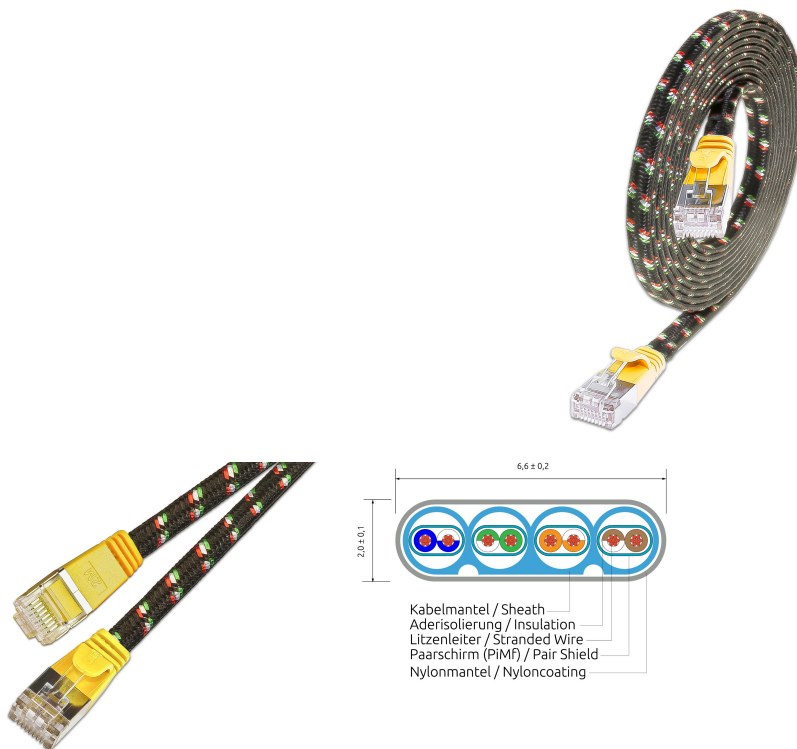

## KAT6 Slimpatchkabel, U/FTP, flach, Nylonmantel, gelb

### BESCHREIBUNG

Die TOUGHpatchkabel der Marke SLIM® sind eine Lösung für Verkabelungsprobleme verschiedener Art. Obwohl optisch einem Flachbandkabel recht ähnlich, erreichen die TOUGHpatchkabel die Werte der Kategorie 6 und sind somit für 10BASE-T-, 100BASE-TX- und 1000BASE-T Anwendungen, also auch Gigabit Ethernet, geeignet. Dabei haben ganze drei SLIMpatchkabel den Durchmesser eines einzigen handelsüblichen KAT6 Patchkabels. Das Kabel weist trotz der extrem dünnen Bauweise eine Verdrillung der einzelnen Adernpaare auf. Zudem besitzt es einen breiten, flexiblen Klinkenschutz sowie einen praktischen Längenaufdruck an beiden Enden und unterstützt Power over Ethernet (PoE nach IEEE802.3af).

### FEATURES

- Kategorie 6 Patchkabel
- Schirmung: U/FTP geschirmt
- 4 Paare verdrillt
- Kabelstärke: AWG36 100% Kupfer
- Mantel: PVC
- 7 verschiedene Längen
- Neues innovatives Tüllendesign