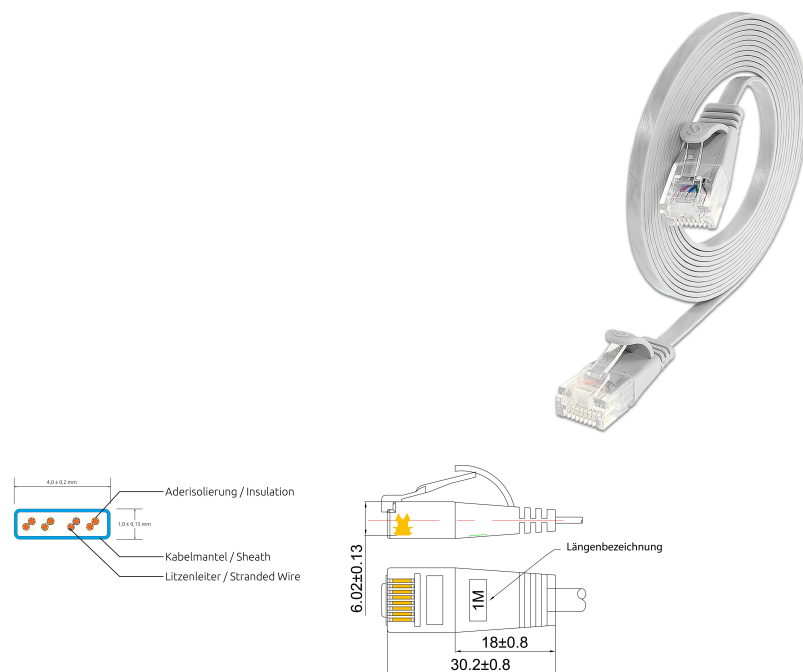

KAT6 Slimpatchkabel, U/UTP, flach, weiß

BESCHREIBUNG

Die SLIMpatchkabel der Marke SLIM® sind eine Lösung für Verkabelungsprobleme verschiedener Art. Obwohl optisch einem Flachbandkabel recht ähnlich, erreichen die SLIMpatchkabel die Werte der Kategorie 6 und sind somit für 10BASE-T-, 100BASE-TX- und 1000BASE-T Anwendungen, also auch Gigabit Ethernet, geeignet. Dabei haben ganze drei SLIMpatchkabel den Durchmesser eines einzigen handelsüblichen KAT6 Patchkabels. Das Kabel weist trotz der extrem dünnen Bauweise eine Verdrehung der einzelnen Aderpaare auf. Zudem besitzt es einen breiten, flexiblen Klinkenschutz sowie einen praktischen Längenaufdruck an beiden Enden und unterstützt Power over Ethernet (PoE nach IEEE802.3af).

KAT6 Slimpatchkabel, U/UTP, flach, weiß

PRODUKTEIGENSCHAFTEN

Ausführung flammwidrig	Nein
AWG-Querschnitt	AWG36
Belegung	TIA/EIA 568 B
Farbe	Weiss
Farbe der Knickschutztülle	Weiss
Halogenfrei nach EN IEC 60754-1	Nein
Halogenfrei nach EN IEC 60754-2	Nein
Halogenfrei nach EN IEC 60754-3	Nein
Kabelkonstruktion	4x2
Kabelstruktur	4,1 mm x 1,1 mm
Kabeltyp	U/UTP
Kategorie	KAT.6
Knickschutztülle	angespritzt
Kupfer Kabelaufbau	4x2xAWG36/7
Länge	0,1 m / 0,15 m / 0,25 m / 0,5 m / 0,75 m / 1 m / 1,5 m / 10 m / 15 m / 2 m / 20 m / 25 m / 3 m / 5 m / 7,5 m
Mantel	PVC
Mantel-Farbe	Weiss
Ölbeständig nach EN IEC 60811-404	Nein
Pinbelegung	1:1
Rasthebelschutz	Ja
Schirmung	U/UTP ungeschirmt
Steckverbindertyp Anschluss 1	RJ45 8(8)
Steckverbindertyp Anschluss 2	RJ45 8(8)