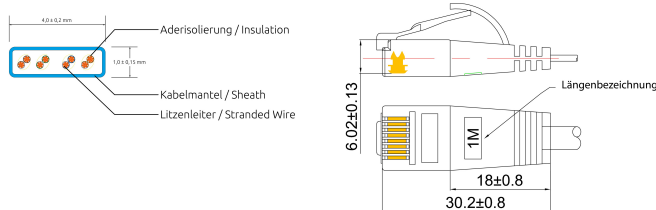

KAT6 Slimpatchkabel, U/UTP, flach, violett

BESCHREIBUNG

Die SLIMpatchkabel der Marke SLIM® sind eine Lösung für Verkabelungsprobleme verschiedener Art. Obwohl optisch einem Flachbandkabel recht ähnlich, erreichen die SLIMpatchkabel die Werte der Kategorie 6 und sind somit für 10BASE-T-, 100BASE-TX- und 1000BASE-T Anwendungen, also auch Gigabit Ethernet, geeignet. Dabei haben ganze drei SLIMpatchkabel den Durchmesser eines einzigen handelsüblichen KAT6 Patchkabels. Das Kabel weist trotz der extrem dünnen Bauweise eine Verdrillung der einzelnen Adernpaare auf. Zudem besitzt es einen breiten, flexiblen Klinkenschutz sowie einen praktischen Längenaufdruck an beiden Enden und unterstützt Power over Ethernet (PoE nach IEEE802.3af).

FEATURES

- Kategorie 6 Patchkabel
- Schirmung: U/UTP ungeschirmt
- 4 Paare verdrillt
- Kabelstärke: AWG36 100% Kupfer
- Mantel: PVC
- 14 verschiedene Längen
- Neues innovatives Tüllendesign

KAT6 Slimpatchkabel, U/UTP, flach, violett

PRODUKTEIGENSCHAFTEN

Ausführung flammwidrig	Nein
AWG-Querschnitt	AWG36
Belegung	TIA/EIA 568 B
Farbe	Violett
Farbe der Knickschutztülle	Violett
Halogenfrei nach EN IEC 60754-1	Nein
Halogenfrei nach EN IEC 60754-2	Nein
Halogenfrei nach EN IEC 60754-3	Nein
Kabelkonstruktion	4x2
Kabelstruktur	4,1 mm x 1,1 mm
Kabeltyp	U/UTP
Kategorie	KAT.6
Knickschutztülle	angespritzt
Kupfer Kabelaufbau	4x2xAWG36/7
Länge	0,1 m / 0,15 m / 0,25 m / 0,5 m / 0,75 m / 1 m / 1,5 m / 10 m / 15 m / 2 m / 20 m / 25 m / 3 m / 5 m / 7,5 m
Mantel	PVC
Mantel-Farbe	Violett
Ölbeständig nach EN IEC 60811-404	Nein
Pinbelegung	1:1
Rasthebelschutz	Ja
Schirmung	U/UTP ungeschirmt
Steckverbindertyp Anschluss 1	RJ45 8(8)
Steckverbindertyp Anschluss 2	RJ45 8(8)