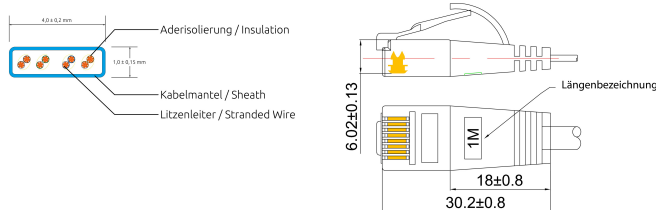

### BESCHREIBUNG

Die SLIMpatchkabel der Marke SLIM® sind eine Lösung für Verkabelungsprobleme verschiedener Art. Obwohl optisch einem Flachbandkabel recht ähnlich, erreichen die SLIMpatchkabel die Werte der Kategorie 6 und sind somit für 10BASE-T-, 100BASE-TX- und 1000BASE-T Anwendungen, also auch Gigabit Ethernet, geeignet. Dabei haben ganze drei SLIMpatchkabel den Durchmesser eines einzigen handelsüblichen KAT6 Patchkabels. Das Kabel weist trotz der extrem dünnen Bauweise eine Verdrillung der einzelnen Adernpaare auf. Zudem besitzt es einen breiten, flexiblen Klinkenschutz sowie einen praktischen Längenaufdruck an beiden Enden und unterstützt Power over Ethernet (PoE nach IEEE802.3af).