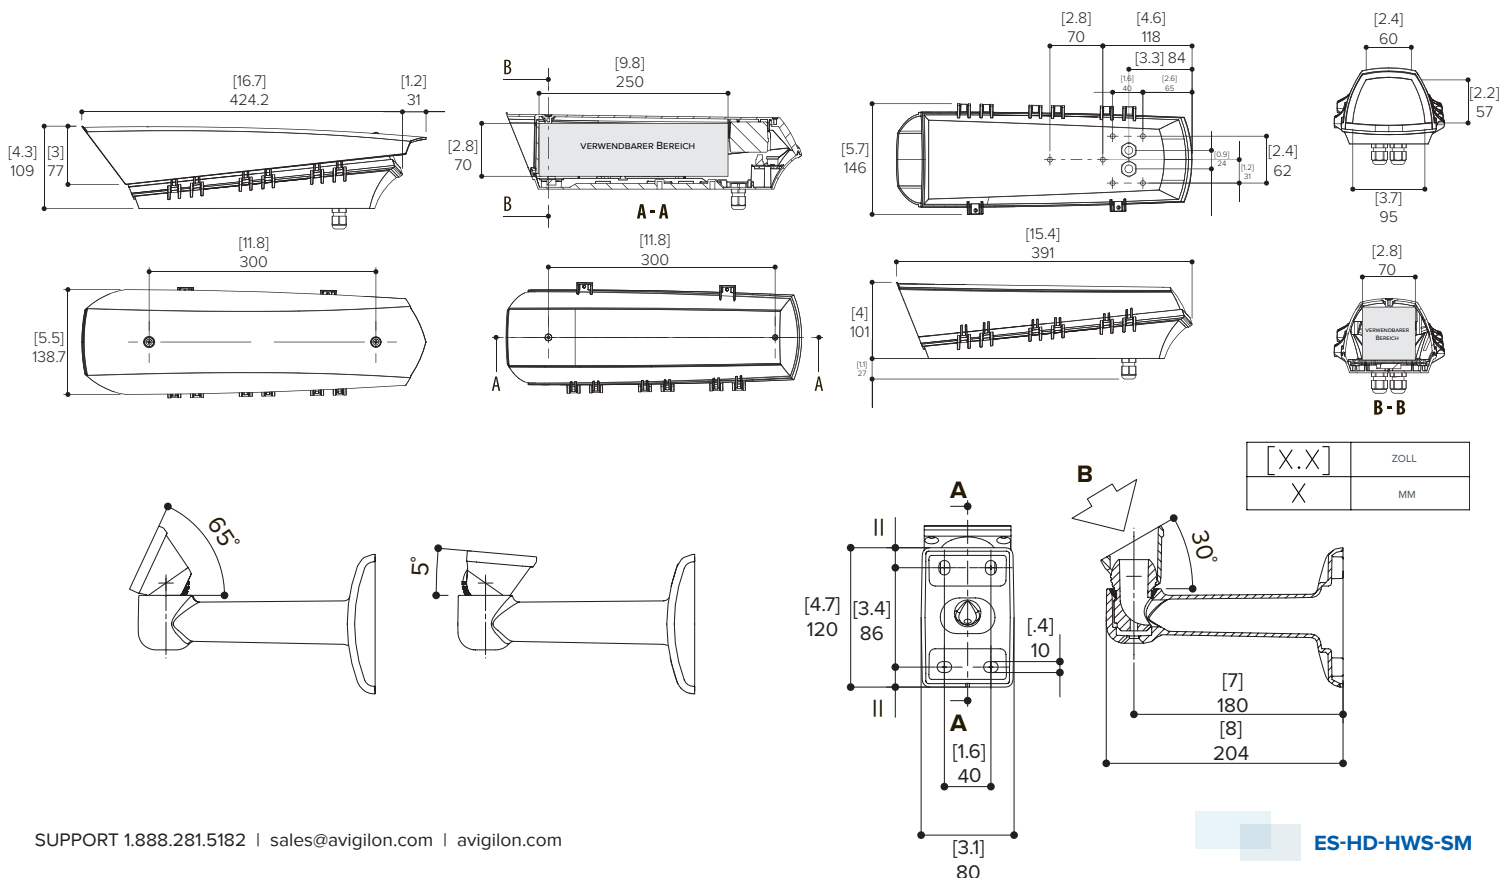

HD Kamera-Kleingehäuse für den Außenbereich

ZUBEHÖR

Das HD-Kameragehäuse für den Außenbereich bietet totalen Schutz gegen alle Umwelteinflüsse. Die Seitenöffnung gestattet einfachen Zugang zu Kamera und Kabeln. Zum Gehäuse gehören eine verkabelte Halterung und Sonnenschutz. Das Gehäuse ist aus Technopolymer gefertigt und entspricht der Schutzklasse IP66. Darüber hinaus ist es mit Neopren-Dichtmanschetten und Dichtringen versehen, die maximalen Wetterschutz gewährleisten.

WICHTIGSTE FUNKTIONEN

- Wetterfestes Gehäuse für H.264 HD, H4 HD und HD Pro Kameras für den Außenbereich
- Glasfenster stellen ausgezeichnete Bildqualität bereit
- Im Lieferumfang enthalten sind eine verkabelte Halterung sowie ein Sonnenschutz
- Schutzklasse IP66
- Ausführung in RAL 9002 Farbe

Spezifikationen

MECHANISCHE DATEN	Abmessungen (B x H x L)	138,7 mm x 109 mm x 424,2 mm (5,5" x 4,3" x 16,7")
	Verwendbarer Innenbereich (B x H x L)	70 mm x 70 mm x 250 mm (2,7" x 2,7" x 9,8")
	Gewicht:	0,8 kg
	Fenstermaterial	Glas
	Ausführung	RAL 9002

ZERTIFIZIERUNGEN	Sicherheit	CE	EN50130-4
		EN 60950-1	EN61000-6-3
	Umgebungsdaten	Entspricht Schutzklasse IP66	

VERFÜGBARES ZUBEHÖR	ES-HD-MNT-PAR	Brüstungs-Haltearm
	ES-HD-MNT-POLE-LG	Großer Mastmontageadapter
	ES-HD-MNT-POLE-MD	Mittelgroßer Mastmontageadapter für zwei Kameras
	ES-HD-MNT-POLE-SM	Halterung für kleinen Mastmontageadapter für zwei Kameras
	ES-HD-MNT-ARM	Decken-Haltearm
	ES-HD-MNT-CORNER	Ecken-Haltearm, kompatibel mit im Lieferumfang enthaltener Kugelgelenk-Halterung
	ES-HD-MNT-PLATE	Verstärkungswandplatte, zweiter Kamera-Montagepunkt für ES-HD-MNT-POLE-MD