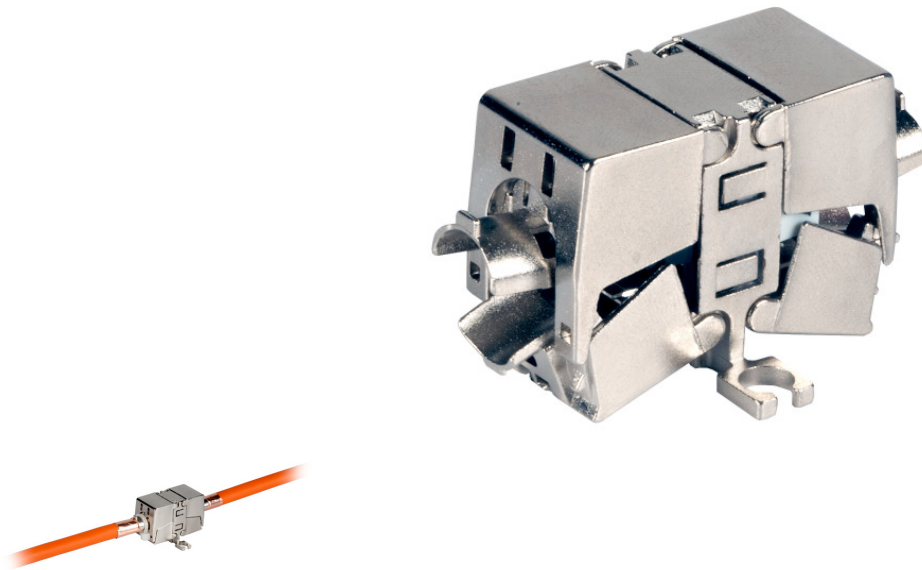

## KAT6A Kabelverbinder, 10GBit, geschirmt

---

### FEATURES

- Kabelverbinder für Installationskabel
- KAT6A, geschirmt
- 19" Halterung für bis zu 24 Verbindern separat erhältlich

---

### PRODUKTEIGENSCHAFTEN

Belegung	1:1
Farbe	Grau
Kategorie	KAT6A
Material	Metall
Produktfamilie	Zubehör
Schirmung	geschirmt
<hr/>	
EAN Nummer	9120042360779
Gewicht	0.05 kg
<hr/>	
ARTIKELNUMMER	WKS CON MOD