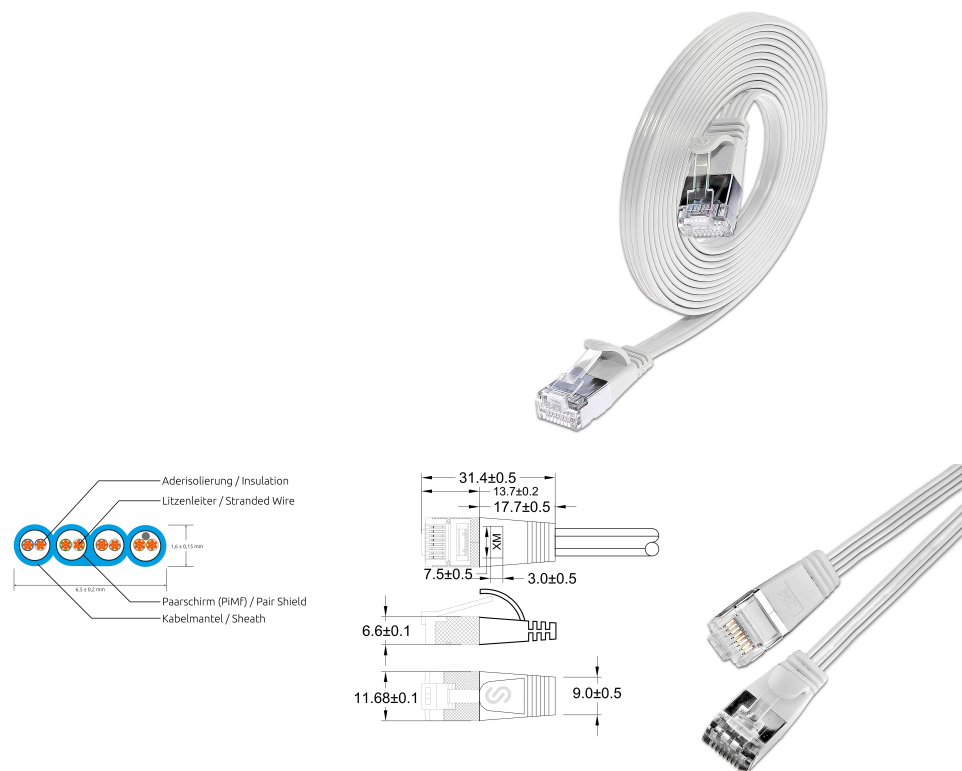

## KAT6 Slimpatchkabel, U/FTP, flach, weiß

### BESCHREIBUNG

Die SLIMpatchkabel der Marke SLIM® sind eine Lösung für Verkabelungsprobleme verschiedener Art. Obwohl optisch einem Flachbandkabel recht ähnlich, erreichen die SLIMpatchkabel die Werte der Kategorie 6 und sind somit für 10BASE-T-, 100BASE-TX- und 1000BASE-T Anwendungen, also auch Gigabit Ethernet, geeignet. Dabei haben ganze drei SLIMpatchkabel den Durchmesser eines einzigen handelsüblichen KAT6 Patchkabels. Das Kabel weist trotz der extrem dünnen Bauweise eine Verdrillung der einzelnen Adernpaare auf. Zudem besitzt es einen breiten, flexiblen Klinkenschutz sowie einen praktischen Längenaufdruck an beiden Enden und unterstützt Power over Ethernet (PoE nach IEEE802.3af).

### FEATURES

- Kategorie 6 Patchkabel
- Schirmung: U/FTP geschirmt
- Farbe: Weiss, ähnlich RAL9003
- 4 Paare verdrillt
- Kabelstärke: AWG36 100% Kupfer
- Mantel: PVC
- 14 verschiedene Längen
- Neues innovatives Tüllendesign

### PRODUKTEIGENSCHAFTEN

Ausführung flammwidrig	Nein
AWG-Querschnitt	AWG36
Belegung	TIA/EIA 568 B
Farbe	Weiss
Farbe der Knickschutztülle	Weiss
Halogenfrei nach EN IEC 60754-1	Nein
Halogenfrei nach EN IEC 60754-2	Nein
Halogenfrei nach EN IEC 60754-3	Nein
Kabelkonstruktion	4x2
Kabelstruktur	6,1 mm x 1,5 mm
Kabeltyp	U/FTP
Kategorie	KAT.6
Knickschutztülle	angespritzt
Kupfer Kabelaufbau	4x2xAWG36/7
Länge	0,1 m / 0,15 m / 0,25 m / 0,5 m / 0,75 m / 1 m / 1,5 m / 10 m / 15 m / 2 m / 20 m / 25 m / 3 m / 5 m / 7,5 m
Mantel	PVC
Mantel-Farbe	Weiss
Ölbeständig nach EN IEC 60811-404	Nein
Pinbelegung	1:1
Rasthebelschutz	Ja
Schirmung	U/FTP geschirmt
Steckverbindertyp Anschluss 1	RJ45 8(8)
Steckverbindertyp Anschluss 2	RJ45 8(8)