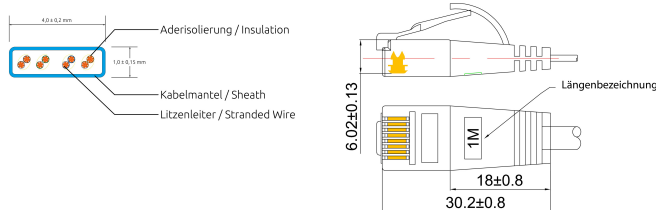

KAT6 Slimpatchkabel, U/UTP, flach, schwarz

BESCHREIBUNG

Die SLIMpatchkabel der Marke SLIM® sind eine Lösung für Verkabelungsprobleme verschiedener Art. Obwohl optisch einem Flachbandkabel recht ähnlich, erreichen die SLIMpatchkabel die Werte der Kategorie 6 und sind somit für 10BASE-T-, 100BASE-TX- und 1000BASE-T Anwendungen, also auch Gigabit Ethernet, geeignet. Dabei haben ganze drei SLIMpatchkabel den Durchmesser eines einzigen handelsüblichen KAT6 Patchkabels. Das Kabel weist trotz der extrem dünnen Bauweise eine Verdrillung der einzelnen Aderpaare auf. Zudem besitzt es einen breiten, flexiblen Klinkenschutz sowie einen praktischen Längenaufdruck an beiden Enden und unterstützt Power over Ethernet (PoE nach IEEE802.3af).

FEATURES

- Kategorie 6 Patchkabel
- Schirmung: U/UTP ungeschirmt
- Farbe: Schwarz, ähnlich RAL9011
- 4 Paare verdreht
- Kabelstärke: AWG36 100% Kupfer
- Mantel: PVC
- 14 verschiedene Längen
- Neues innovatives Tüllendesign

KAT6 Slimpatchkabel, U/UTP, flach, schwarz

PRODUKTEIGENSCHAFTEN

Ausführung flammwidrig	Nein
AWG-Querschnitt	AWG36
Belegung	TIA/EIA 568 B
Farbe	Schwarz
Farbe der Knickschutztülle	Schwarz
Halogenfrei nach EN IEC 60754-1	Nein
Halogenfrei nach EN IEC 60754-2	Nein
Halogenfrei nach EN IEC 60754-3	Nein
Kabelkonstruktion	4x2
Kabelstruktur	4,1 mm x 1,1 mm
Kabeltyp	U/UTP
Kategorie	KAT.6
Knickschutztülle	angespritzt
Kupfer Kabelaufbau	4x2xAWG36/7
Länge	0,1 m / 0,15 m / 0,25 m / 0,5 m / 0,75 m / 1 m / 1,5 m / 10 m / 15 m / 2 m / 20 m / 25 m / 3 m / 5 m / 7,5 m
Mantel	PVC
Mantel-Farbe	Schwarz
Ölbeständig nach EN IEC 60811-404	Nein
Pinbelegung	1:1
Rasthebelschutz	Ja
Schirmung	U/UTP ungeschirmt
Steckverbindertyp Anschluss 1	RJ45 8(8)
Steckverbindertyp Anschluss 2	RJ45 8(8)