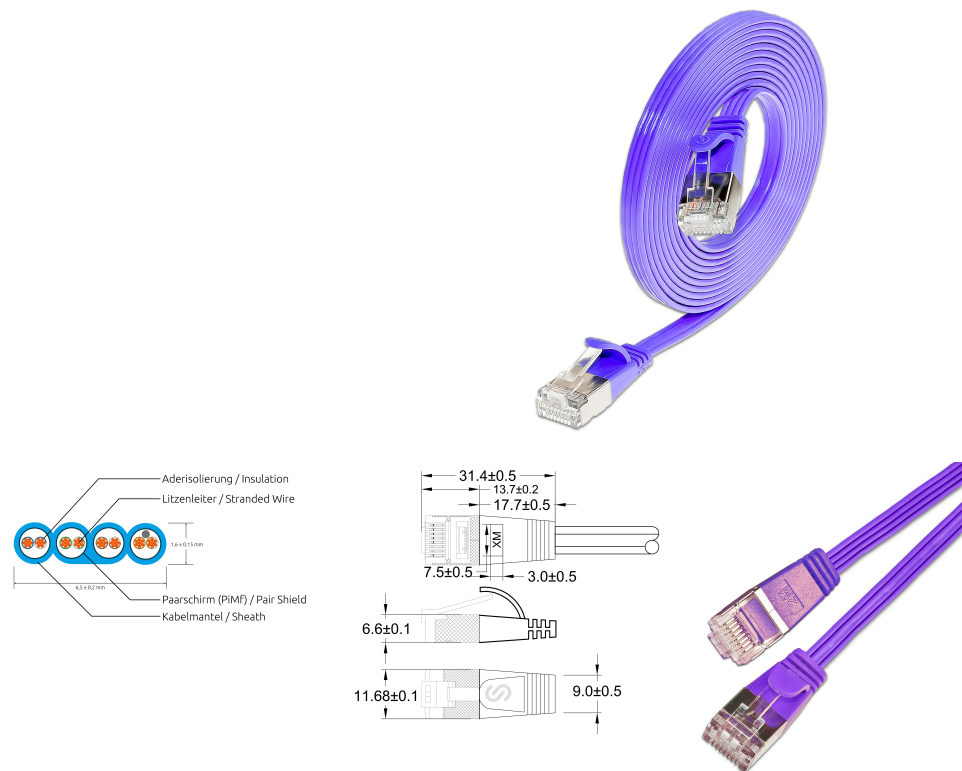

## KAT6 Slimpatchkabel, U/FTP, flach, violett

### BESCHREIBUNG

Die SLIMpatchkabel der Marke SLIM® sind eine Lösung für Verkabelungsprobleme verschiedener Art. Obwohl optisch einem Flachbandkabel recht ähnlich, erreichen die SLIMpatchkabel die Werte der Kategorie 6 und sind somit für 10BASE-T-, 100BASE-TX- und 1000BASE-T Anwendungen, also auch Gigabit Ethernet, geeignet. Dabei haben ganze drei SLIMpatchkabel den Durchmesser eines einzigen handelsüblichen KAT6 Patchkabels. Das Kabel weist trotz der extrem dünnen Bauweise eine Verdrillung der einzelnen Adernpaare auf. Zudem besitzt es einen breiten, flexiblen Klinkenschutz sowie einen praktischen Längenaufdruck an beiden Enden und unterstützt Power over Ethernet (PoE nach IEEE802.3af).

### FEATURES

- Kategorie 6 Patchkabel
- Schirmung: U/FTP geschirmt
- Farbe: Violett, ähnlich PT 2117C
- 4 Paare verdrillt
- Kabelstärke: AWG36 100% Kupfer
- Mantel: PVC
- 14 verschiedene Längen
- Neues innovatives Tüllendesign

### PRODUKTEIGENSCHAFTEN

Ausführung flammwidrig	Nein
AWG-Querschnitt	AWG36
Belegung	TIA/EIA 568 B
Farbe	Violett
Farbe der Knickschutztülle	Violett
Halogenfrei nach EN IEC 60754-1	Nein
Halogenfrei nach EN IEC 60754-2	Nein
Halogenfrei nach EN IEC 60754-3	Nein
Kabelkonstruktion	4x2
Kabelstruktur	6,1 mm x 1,5 mm
Kabeltyp	U/FTP
Kategorie	KAT.6
Knickschutztülle	angespritzt
Kupfer Kabelaufbau	4x2xAWG36/7
Länge	0,1 m / 0,15 m / 0,25 m / 0,5 m / 0,75 m / 1 m / 1,5 m / 10 m / 15 m / 2 m / 20 m / 25 m / 3 m / 5 m / 7,5 m
Mantel	PVC
Mantel-Farbe	Violett
Ölbeständig nach EN IEC 60811-404	Nein
Pinbelegung	1:1
Rasthebelschutz	Ja
Schirmung	U/FTP geschirmt
Steckverbindertyp Anschluss 1	RJ45 8(8)
Steckverbindertyp Anschluss 2	RJ45 8(8)