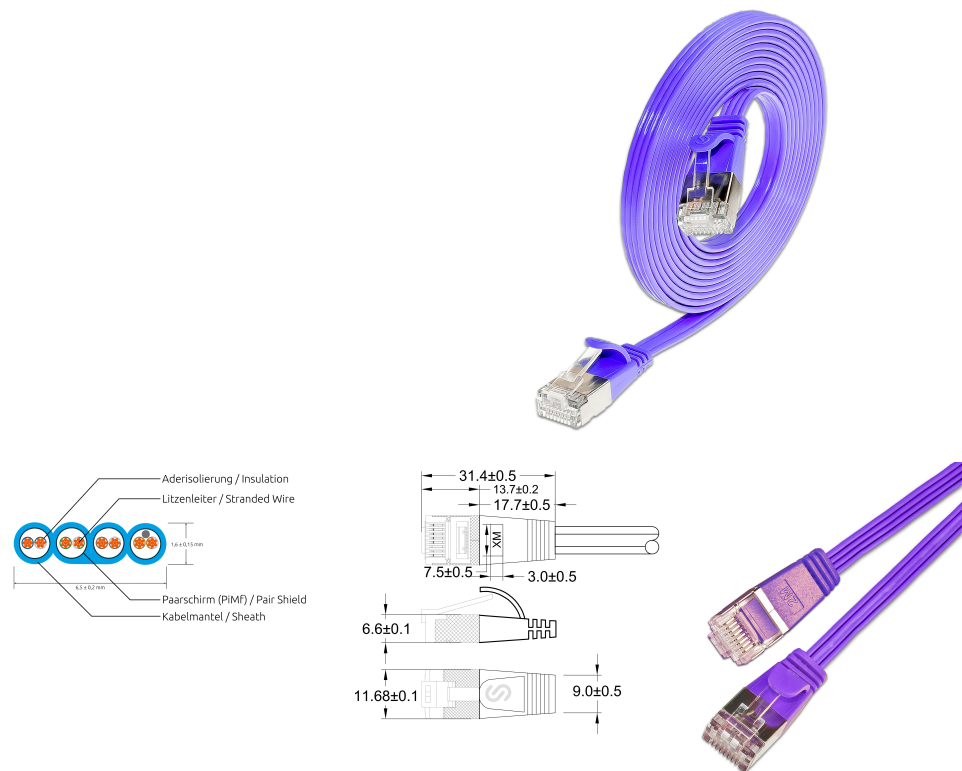

## KAT6 Slimpatchkabel, U/FTP, flach, violett

### BESCHREIBUNG

Die SLIMpatchkabel der Marke SLIM® sind eine Lösung für Verkabelungsprobleme verschiedener Art. Obwohl optisch einem Flachbandkabel recht ähnlich, erreichen die SLIMpatchkabel die Werte der Kategorie 6 und sind somit für 10BASE-T-, 100BASE-TX- und 1000BASE-T Anwendungen, also auch Gigabit Ethernet, geeignet. Dabei haben ganze drei SLIMpatchkabel den Durchmesser eines einzigen handelsüblichen KAT6 Patchkabels. Das Kabel weist trotz der extrem dünnen Bauweise eine Verdrillung der einzelnen Adernpaare auf. Zudem besitzt es einen breiten, flexiblen Klinkenschutz sowie einen praktischen Längenaufdruck an beiden Enden und unterstützt Power over Ethernet (PoE nach IEEE802.3af).

### FEATURES

- Kategorie 6 Patchkabel
- Schirmung: U/FTP geschirmt
- 4 Paare verdrillt
- Kabelstärke: AWG36 100% Kupfer
- Mantel: PVC
- 14 verschiedene Längen
- Neues innovatives Tüllendesign

### PRODUKTEIGENSCHAFTEN

Ausführung flammwidrig	Nein
AWG-Querschnitt	AWG36
Belegung	TIA/EIA 568 B
Farbe	Violett
Farbe der Knickschutztülle	Violett
Halogenfrei nach EN IEC 60754-1	Nein
Halogenfrei nach EN IEC 60754-2	Nein
Halogenfrei nach EN IEC 60754-3	Nein
Kabelkonstruktion	4x2
Kabelstruktur	6,1 mm x 1,5 mm
Kabeltyp	U/FTP
Kategorie	KAT.6
Knickschutztülle	angespritzt
Kupfer Kabelaufbau	4x2xAWG36/7
Länge	0,1 m / 0,15 m / 0,25 m / 0,5 m / 0,75 m / 1 m / 1,5 m / 10 m / 15 m / 2 m / 20 m / 25 m / 3 m / 5 m / 7,5 m
Mantel	PVC
Mantel-Farbe	Violett
Ölbeständig nach EN IEC 60811-404	Nein
Pinbelegung	1:1
Rasthebelschutz	Ja
Schirmung	U/FTP geschirmt
Steckverbindertyp Anschluss 1	RJ45 8(8)
Steckverbindertyp Anschluss 2	RJ45 8(8)