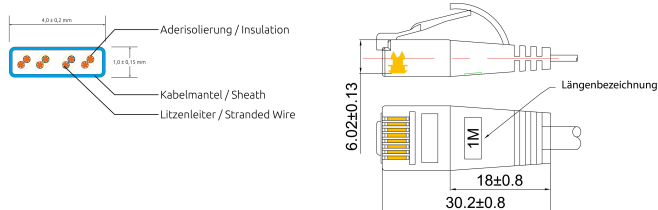

KAT6 Slimpatchkabel, U/UTP, flach, rot

BESCHREIBUNG

Die SLIMpatchkabel der Marke SLIM® sind eine Lösung für Verkabelungsprobleme verschiedener Art. Obwohl optisch einem Flachbandkabel recht ähnlich, erreichen die SLIMpatchkabel die Werte der Kategorie 6 und sind somit für 10BASE-T-, 100BASE-TX- und 1000BASE-T Anwendungen, also auch Gigabit Ethernet, geeignet. Dabei haben ganze drei SLIMpatchkabel den Durchmesser eines einzigen handelsüblichen KAT6 Patchkabels. Das Kabel weist trotz der extrem dünnen Bauweise eine Verdrillung der einzelnen Aderpaare auf. Zudem besitzt es einen breiten, flexiblen Klinkenschutz sowie einen praktischen Längenaufdruck an beiden Enden und unterstützt Power over Ethernet (PoE nach IEEE802.3af).

FEATURES

- Kategorie 6 Patchkabel
- Schirmung: U/UTP ungeschirmt
- 4 Paare verdreht
- Kabelstärke: AWG36 100% Kupfer
- Mantel: PVC
- 14 verschiedene Längen
- Neues innovatives Tüllendesign

KAT6 Slimpatchkabel, U/UTP, flach, rot

PRODUKTEIGENSCHAFTEN

Ausführung flammwidrig	Nein
AWG-Querschnitt	AWG36
Belegung	TIA/EIA 568 B
Farbe	Rot
Farbe der Knickschutztülle	Rot
Halogenfrei nach EN IEC 60754-1	Nein
Halogenfrei nach EN IEC 60754-2	Nein
Halogenfrei nach EN IEC 60754-3	Nein
Kabelkonstruktion	4x2
Kabelstruktur	4,1 mm x 1,1 mm
Kabeltyp	U/UTP
Kategorie	KAT.6
Knickschutztülle	angespritzt
Kupfer Kabelaufbau	4x2xAWG36/7
Länge	0,1 m / 0,15 m / 0,25 m / 0,5 m / 0,75 m / 1 m / 1,5 m / 10 m / 15 m / 2 m / 20 m / 25 m / 3 m / 5 m / 7,5 m
Mantel	PVC
Mantel-Farbe	Rot
Ölbeständig nach EN IEC 60811-404	Nein
Pinbelegung	1:1
Rasthebelschutz	Ja
Schirmung	U/UTP ungeschirmt
Steckverbindertyp Anschluss 1	RJ45 8(8)
Steckverbindertyp Anschluss 2	RJ45 8(8)