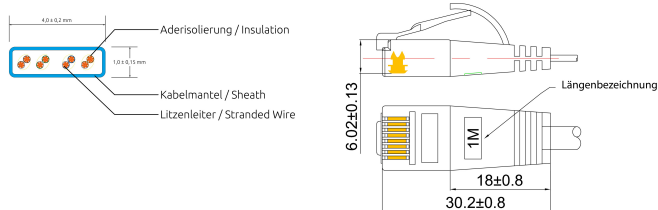

KAT6 Slimpatchkabel, U/UTP, flach, rot

BESCHREIBUNG

Die SLIMpatchkabel der Marke SLIM® sind eine Lösung für Verkabelungsprobleme verschiedener Art. Obwohl optisch einem Flachbandkabel recht ähnlich, erreichen die SLIMpatchkabel die Werte der Kategorie 6 und sind somit für 10BASE-T-, 100BASE-TX- und 1000BASE-T Anwendungen, also auch Gigabit Ethernet, geeignet. Dabei haben ganze drei SLIMpatchkabel den Durchmesser eines einzigen handelsüblichen KAT6 Patchkabels. Das Kabel weist trotz der extrem dünnen Bauweise eine Verdrillung der einzelnen Aderpaare auf. Zudem besitzt es einen breiten, flexiblen Klinkenschutz sowie einen praktischen Längenaufdruck an beiden Enden und unterstützt Power over Ethernet (PoE nach IEEE802.3af).

FEATURES

- Kategorie 6 Patchkabel
- Schirmung: U/UTP ungeschirmt
- Farbe: Rot, RAL3020
- 4 Paare verdrillt
- Kabelstärke: AWG36 100% Kupfer
- Mantel: PVC
- 14 verschiedene Längen
- Neues innovatives Tüllendesign

KAT6 Slimpatchkabel, U/UTP, flach, rot

PRODUKTEIGENSCHAFTEN

Ausführung flammwidrig	Nein
AWG-Querschnitt	AWG36
Belegung	TIA/EIA 568 B
Farbe	Rot
Farbe der Knickschutztülle	Rot
Halogenfrei nach EN IEC 60754-1	Nein
Halogenfrei nach EN IEC 60754-2	Nein
Halogenfrei nach EN IEC 60754-3	Nein
Kabelkonstruktion	4x2
Kabelstruktur	4,1 mm x 1,1 mm
Kabeltyp	U/UTP
Kategorie	KAT.6
Knickschutztülle	angespritzt
Kupfer Kabelaufbau	4x2xAWG36/7
Länge	0,1 m / 0,15 m / 0,25 m / 0,5 m / 0,75 m / 1 m / 1,5 m / 10 m / 15 m / 2 m / 20 m / 25 m / 3 m / 5 m / 7,5 m
Mantel	PVC
Mantel-Farbe	Rot
Ölbeständig nach EN IEC 60811-404	Nein
Pinbelegung	1:1
Rasthebelschutz	Ja
Schirmung	U/UTP ungeschirmt
Steckverbindertyp Anschluss 1	RJ45 8(8)
Steckverbindertyp Anschluss 2	RJ45 8(8)