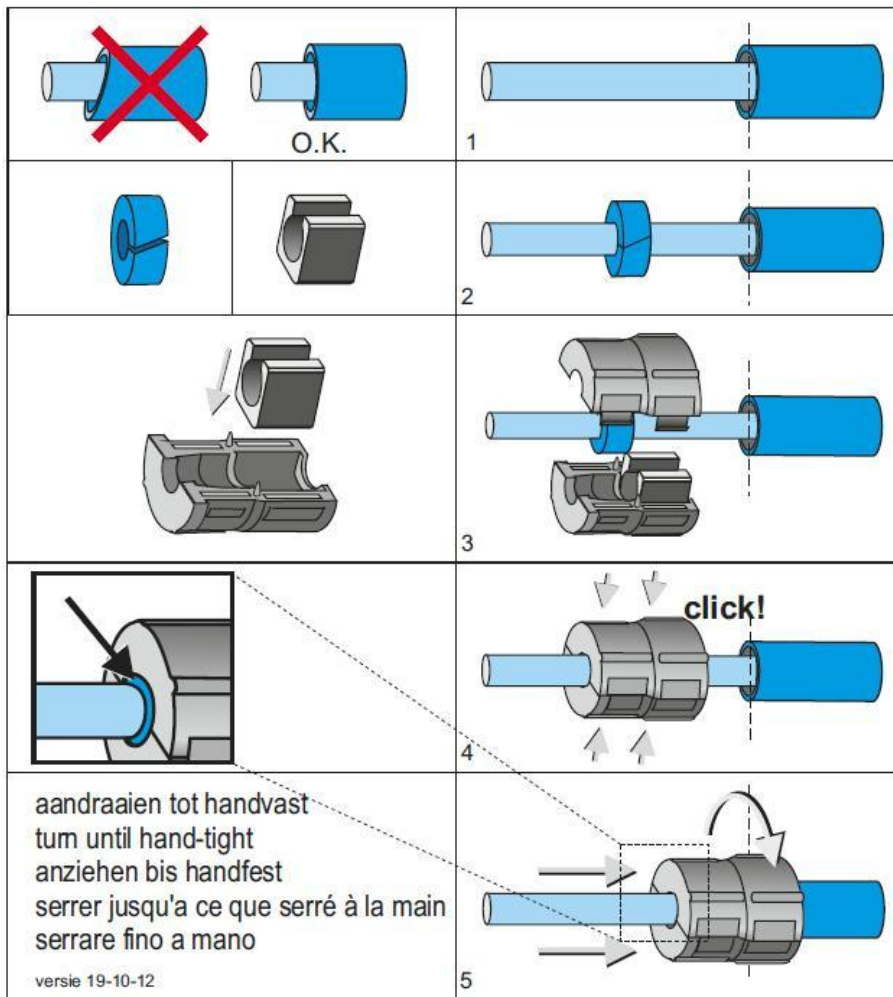

Teilbare Rohrabdichtungen 12 mm

Deelbare glasvezel afdichting
Divisible fibre optic seals
Teilbar LWL-dichtungen
Fibre optique divisible sceaux
Sellos de fibra optica

FILOform