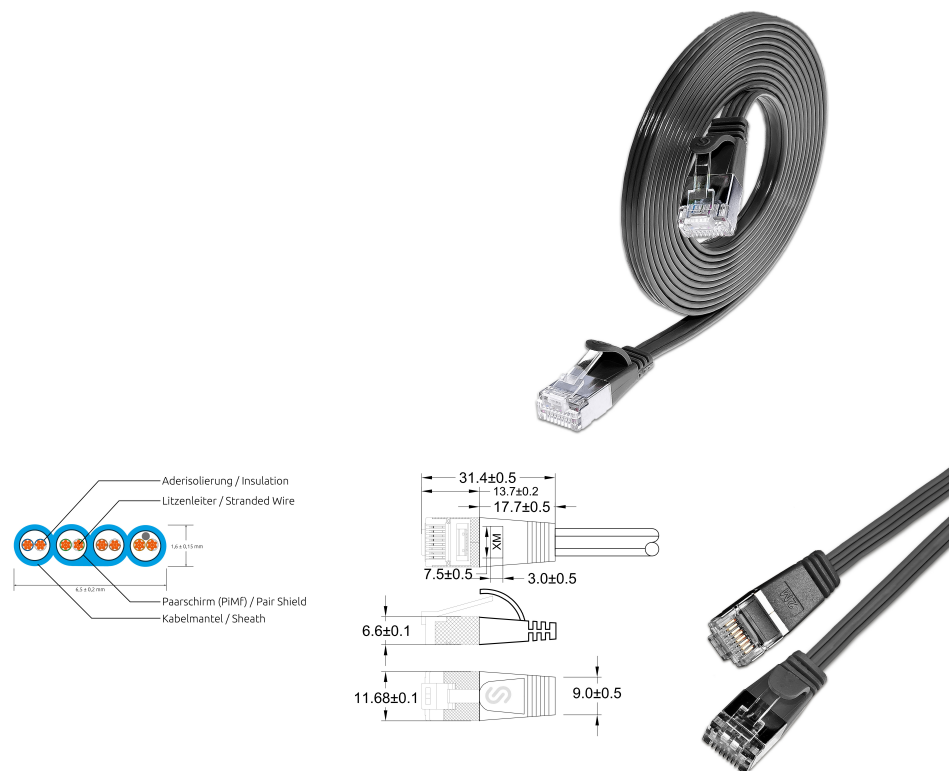

## KAT6 Slimpatchkabel, U/FTP, flach, schwarz

### BESCHREIBUNG

Die SLIMpatchkabel der Marke SLIM® sind eine Lösung für Verkabelungsprobleme verschiedener Art. Obwohl optisch einem Flachbandkabel recht ähnlich, erreichen die SLIMpatchkabel die Werte der Kategorie 6 und sind somit für 10BASE-T-, 100BASE-TX- und 1000BASE-T Anwendungen, also auch Gigabit Ethernet, geeignet. Dabei haben ganze drei SLIMpatchkabel den Durchmesser eines einzigen handelsüblichen KAT6 Patchkabels. Das Kabel weist trotz der extrem dünnen Bauweise eine Verdrillung der einzelnen Adernpaare auf. Zudem besitzt es einen breiten, flexiblen Klinkenschutz sowie einen praktischen Längenaufdruck an beiden Enden und unterstützt Power over Ethernet (PoE nach IEEE802.3af).

### FEATURES

- Kategorie 6 Patchkabel
- Schirmung: U/FTP geschirmt
- 4 Paare verdrillt
- Kabelstärke: AWG36 100% Kupfer
- Mantel: PVC
- 14 verschiedene Längen
- Neues innovatives Tüllendesign

### PRODUKTEIGENSCHAFTEN

Ausführung flammwidrig	Nein
AWG-Querschnitt	AWG36
Belegung	TIA/EIA 568 B
Farbe	Schwarz
Farbe der Knickschutztülle	Schwarz
Halogenfrei nach EN IEC 60754-1	Nein
Halogenfrei nach EN IEC 60754-2	Nein
Halogenfrei nach EN IEC 60754-3	Nein
Kabelkonstruktion	4x2
Kabelstruktur	6,1 mm x 1,5 mm
Kabeltyp	U/FTP
Kategorie	KAT.6
Knickschutztülle	angespritzt
Kupfer Kabelaufbau	4x2xAWG36/7
Länge	0,1 m / 0,15 m / 0,25 m / 0,5 m / 0,75 m / 1 m / 1,5 m / 10 m / 15 m / 2 m / 20 m / 25 m / 3 m / 5 m / 7,5 m
Mantel	PVC
Mantel-Farbe	Schwarz
Ölbeständig nach EN IEC 60811-404	Nein
Pinbelegung	1:1
Rasthebelschutz	Ja
Schirmung	U/FTP geschirmt
Steckverbindertyp Anschluss 1	RJ45 8(8)
Steckverbindertyp Anschluss 2	RJ45 8(8)