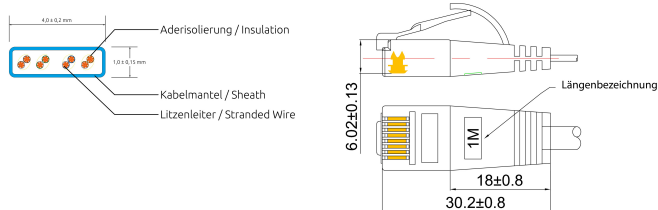

### BESCHREIBUNG

Die SLIMpatchkabel der Marke SLIM® sind eine Lösung für Verkabelungsprobleme verschiedener Art. Obwohl optisch einem Flachbandkabel recht ähnlich, erreichen die SLIMpatchkabel die Werte der Kategorie 6 und sind somit für 10BASE-T-, 100BASE-TX- und 1000BASE-T Anwendungen, also auch Gigabit Ethernet, geeignet. Dabei haben ganze drei SLIMpatchkabel den Durchmesser eines einzigen handelsüblichen KAT6 Patchkabels. Das Kabel weist trotz der extrem dünnen Bauweise eine Verdrillung der einzelnen Aderpaare auf. Zudem besitzt es einen breiten, flexiblen Klinkenschutz sowie einen praktischen Längenaufdruck an beiden Enden und unterstützt Power over Ethernet (PoE nach IEEE802.3af).

### FEATURES

- Kategorie 6 Patchkabel
- Schirmung: U/UTP ungeschirmt
- Farbe: Orange, ähnlich RAL2004
- 4 Paare verdrillt
- Kabelstärke: AWG36 100% Kupfer
- Mantel: PVC
- 14 verschiedene Längen
- Neues innovatives Tüllendesign

### PRODUKTEIGENSCHAFTEN

Ausführung flammwidrig	Nein
AWG-Querschnitt	AWG36
Belegung	TIA/EIA 568 B
Farbe	Orange
Farbe der Knickschutztülle	Orange
Halogenfrei nach EN IEC 60754-1	Nein
Halogenfrei nach EN IEC 60754-2	Nein
Halogenfrei nach EN IEC 60754-3	Nein
Kabelkonstruktion	4x2
Kabelstruktur	4,1 mm x 1,1 mm
Kabeltyp	U/UTP
Kategorie	KAT.6
Knickschutztülle	angespritzt
Kupfer Kabelaufbau	4x2xAWG36/7
Länge	0,1 m / 0,15 m / 0,25 m / 0,5 m / 0,75 m / 1 m / 1,5 m / 10 m / 15 m / 2 m / 20 m / 25 m / 3 m / 5 m / 7,5 m
Mantel	PVC
Mantel-Farbe	Orange
Ölbeständig nach EN IEC 60811-404	Nein
Pinbelegung	1:1
Rasthebelschutz	Ja
Schirmung	U/UTP ungeschirmt
Steckverbindertyp Anschluss 1	RJ45 8(8)
Steckverbindertyp Anschluss 2	RJ45 8(8)