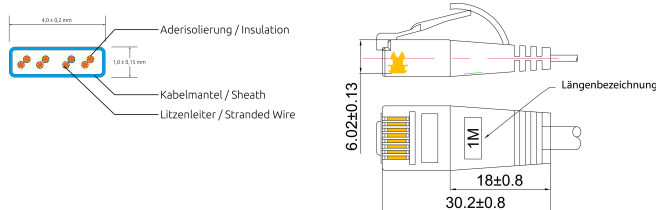

KAT6 Slimpatchkabel, U/UTP, flach, orange

BESCHREIBUNG

Die SLIMpatchkabel der Marke SLIM® sind eine Lösung für Verkabelungsprobleme verschiedener Art. Obwohl optisch einem Flachbandkabel recht ähnlich, erreichen die SLIMpatchkabel die Werte der Kategorie 6 und sind somit für 10BASE-T-, 100BASE-TX- und 1000BASE-T Anwendungen, also auch Gigabit Ethernet, geeignet. Dabei haben ganze drei SLIMpatchkabel den Durchmesser eines einzigen handelsüblichen KAT6 Patchkabels. Das Kabel weist trotz der extrem dünnen Bauweise eine Verdrillung der einzelnen Aderpaare auf. Zudem besitzt es einen breiten, flexiblen Klinkenschutz sowie einen praktischen Längenaufdruck an beiden Enden und unterstützt Power over Ethernet (PoE nach IEEE802.3af).

FEATURES

- Kategorie 6 Patchkabel
- Schirmung: U/UTP ungeschirmt
- 4 Paare verdreht
- Kabelstärke: AWG36 100% Kupfer
- Mantel: PVC
- 14 verschiedene Längen
- Neues innovatives Tüllendesign

KAT6 Slimpatchkabel, U/UTP, flach, orange

PRODUKTEIGENSCHAFTEN

| | |
|-----------------------------------|--|
| Ausführung flammwidrig | Nein |
| AWG-Querschnitt | AWG36 |
| Belegung | TIA/EIA 568 B |
| Farbe | Orange |
| Farbe der Knickschutztülle | Orange |
| Halogenfrei nach EN IEC 60754-1 | Nein |
| Halogenfrei nach EN IEC 60754-2 | Nein |
| Halogenfrei nach EN IEC 60754-3 | Nein |
| Kabelkonstruktion | 4x2 |
| Kabelstruktur | 4,1 mm x 1,1 mm |
| Kabeltyp | U/UTP |
| Kategorie | KAT.6 |
| Knickschutztülle | angespritzt |
| Kupfer Kabelaufbau | 4x2xAWG36/7 |
| Länge | 0,1 m / 0,15 m / 0,25 m / 0,5 m / 0,75 m / 1 m / 1,5 m / 10 m / 15 m / 2 m / 20 m / 25 m / 3 m / 5 m / 7,5 m |
| Mantel | PVC |
| Mantel-Farbe | Orange |
| Ölbeständig nach EN IEC 60811-404 | Nein |
| Pinbelegung | 1:1 |
| Rasthebelschutz | Ja |
| Schirmung | U/UTP ungeschirmt |
| Steckverbindertyp Anschluss 1 | RJ45 8(8) |
| Steckverbindertyp Anschluss 2 | RJ45 8(8) |