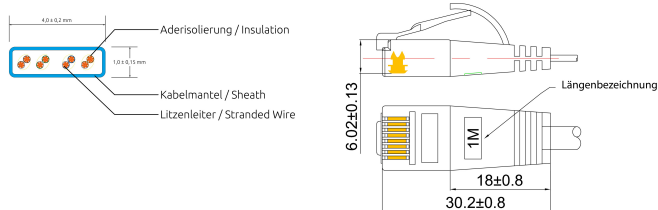

### BESCHREIBUNG

Die SLIMpatchkabel der Marke SLIM® sind eine Lösung für Verkabelungsprobleme verschiedener Art. Obwohl optisch einem Flachbandkabel recht ähnlich, erreichen die SLIMpatchkabel die Werte der Kategorie 6 und sind somit für 10BASE-T-, 100BASE-TX- und 1000BASE-T Anwendungen, also auch Gigabit Ethernet, geeignet. Dabei haben ganze drei SLIMpatchkabel den Durchmesser eines einzigen handelsüblichen KAT6 Patchkabels. Das Kabel weist trotz der extrem dünnen Bauweise eine Verdrillung der einzelnen Aderpaare auf. Zudem besitzt es einen breiten, flexiblen Klinkenschutz sowie einen praktischen Längenaufdruck an beiden Enden und unterstützt Power over Ethernet (PoE nach IEEE802.3af).

### FEATURES

- Kategorie 6 Patchkabel
- Schirmung: U/UTP ungeschirmt
- Farbe: Grün, ähnlich RAL6029
- 4 Paare verdrillt
- Kabelstärke: AWG36 100% Kupfer
- Mantel: PVC
- 14 verschiedene Längen
- Neues innovatives Tüllendesign

### PRODUKTEIGENSCHAFTEN

Ausführung flammwidrig	Nein
AWG-Querschnitt	AWG36
Belegung	TIA/EIA 568 B
Farbe	Grün
Farbe der Knickschutztülle	Grün
Halogenfrei nach EN IEC 60754-1	Nein
Halogenfrei nach EN IEC 60754-2	Nein
Halogenfrei nach EN IEC 60754-3	Nein
Kabelkonstruktion	4x2
Kabelstruktur	4,1 mm x 1,1 mm
Kabeltyp	U/UTP
Kategorie	KAT.6
Knickschutztülle	angespritzt
Kupfer Kabelaufbau	4x2xAWG36/7
Länge	0,1 m / 0,15 m / 0,25 m / 0,5 m / 0,75 m / 1 m / 1,5 m / 10 m / 15 m / 2 m / 20 m / 25 m / 3 m / 5 m / 7,5 m
Mantel	PVC
Mantel-Farbe	Grün
Ölbeständig nach EN IEC 60811-404	Nein
Pinbelegung	1:1
Rasthebelschutz	Ja
Schirmung	U/UTP ungeschirmt
Steckverbindertyp Anschluss 1	RJ45 8(8)
Steckverbindertyp Anschluss 2	RJ45 8(8)