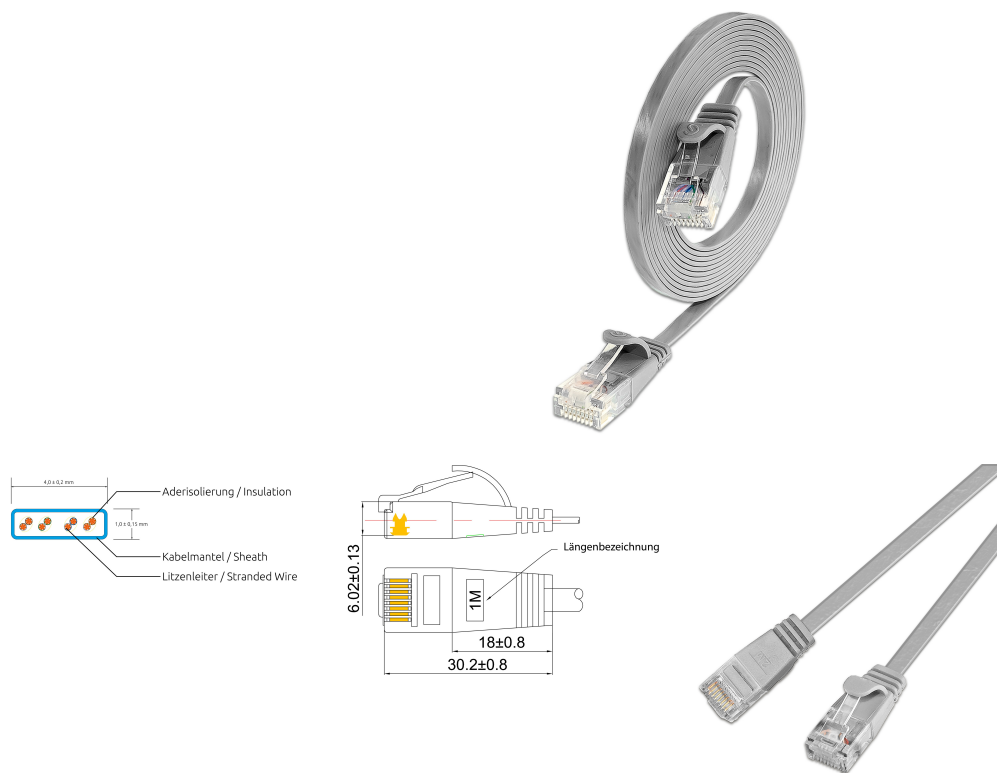

## KAT6 Slimpatchkabel, U/UTP, flach, grau

### BESCHREIBUNG

Die SLIMpatchkabel der Marke SLIM® sind eine Lösung für Verkabelungsprobleme verschiedener Art. Obwohl optisch einem Flachbandkabel recht ähnlich, erreichen die SLIMpatchkabel die Werte der Kategorie 6 und sind somit für 10BASE-T-, 100BASE-TX- und 1000BASE-T Anwendungen, also auch Gigabit Ethernet, geeignet. Dabei haben ganze drei SLIMpatchkabel den Durchmesser eines einzigen handelsüblichen KAT6 Patchkabels. Das Kabel weist trotz der extrem dünnen Bauweise eine Verdrillung der einzelnen Adernpaare auf. Zudem besitzt es einen breiten, flexiblen Klinkenschutz sowie einen praktischen Längenaufdruck an beiden Enden und unterstützt Power over Ethernet (PoE nach IEEE802.3af).

### FEATURES

- Kategorie 6 Patchkabel
- Schirmung: U/UTP ungeschirmt
- Farbe: Grau, RAL7032
- 4 Paare verdrillt
- Kabelstärke: AWG36 100% Kupfer
- Mantel: PVC
- 14 verschiedene Längen
- Neues innovatives Tüllendesign