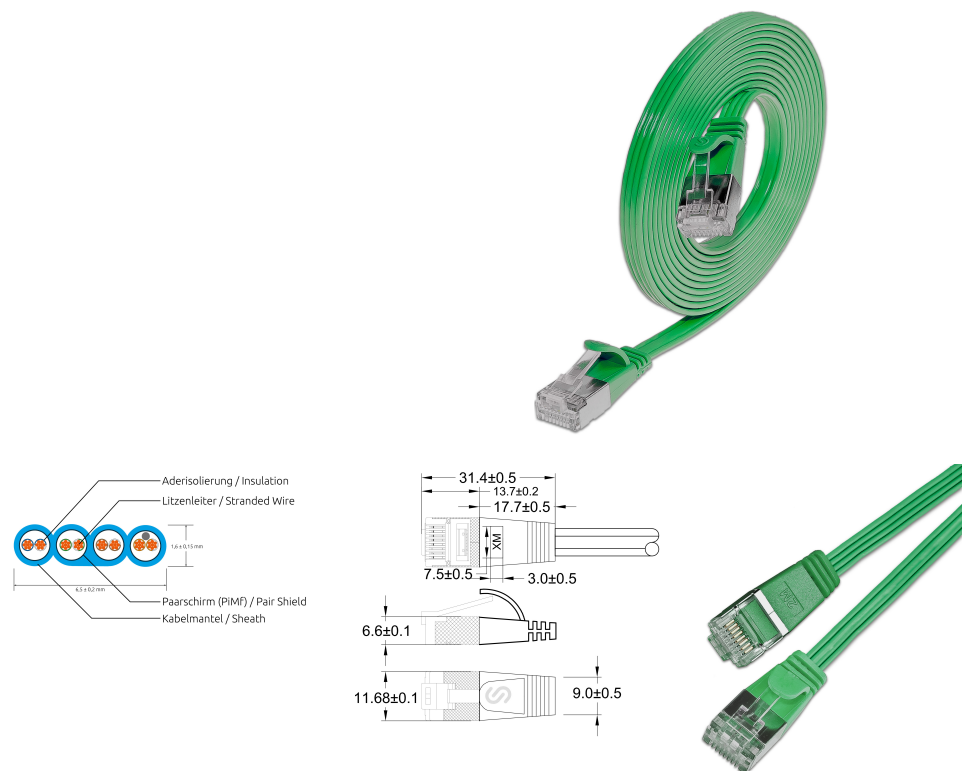

KAT6 Slimpatchkabel, U/FTP, flach, grün

BESCHREIBUNG

Die SLIMpatchkabel der Marke SLIM® sind eine Lösung für Verkabelungsprobleme verschiedener Art. Obwohl optisch einem Flachbandkabel recht ähnlich, erreichen die SLIMpatchkabel die Werte der Kategorie 6 und sind somit für 10BASE-T-, 100BASE-TX- und 1000BASE-T Anwendungen, also auch Gigabit Ethernet, geeignet. Dabei haben ganze drei SLIMpatchkabel den Durchmesser eines einzigen handelsüblichen KAT6 Patchkabels. Das Kabel weist trotz der extrem dünnen Bauweise eine Verdrillung der einzelnen Adernpaare auf. Zudem besitzt es einen breiten, flexiblen Klinkenschutz sowie einen praktischen Längenaufdruck an beiden Enden und unterstützt Power over Ethernet (PoE nach IEEE802.3af).

FEATURES

- Kategorie 6 Patchkabel
- Schirmung: U/FTP geschirmt
- Farbe: Grün, ähnlich RAL6029
- 4 Paare verdrillt
- Kabelstärke: AWG36 100% Kupfer
- Mantel: PVC
- 14 verschiedene Längen
- Neues innovatives Tüllendesign

KAT6 Slimpatchkabel, U/FTP, flach, grün

PRODUKTEIGENSCHAFTEN

Ausführung flammwidrig	Nein
AWG-Querschnitt	AWG36
Belegung	TIA/EIA 568 B
Farbe	Grün
Farbe der Knickschutztülle	Grün
Halogenfrei nach EN IEC 60754-1	Nein
Halogenfrei nach EN IEC 60754-2	Nein
Halogenfrei nach EN IEC 60754-3	Nein
Kabelkonstruktion	4x2
Kabelstruktur	6,1 mm x 1,5 mm
Kabeltyp	U/FTP
Kategorie	KAT.6
Knickschutztülle	angespritzt
Kupfer Kabelaufbau	4x2xAWG36/7
Länge	0,1 m / 0,15 m / 0,25 m / 0,5 m / 0,75 m / 1 m / 1,5 m / 10 m / 15 m / 2 m / 20 m / 25 m / 3 m / 5 m / 7,5 m
Mantel	PVC
Mantel-Farbe	Grün
Ölbeständig nach EN IEC 60811-404	Nein
Pinbelegung	1:1
Rasthebelschutz	Ja
Schirmung	U/FTP geschirmt
Steckverbindertyp Anschluss 1	RJ45 8(8)
Steckverbindertyp Anschluss 2	RJ45 8(8)