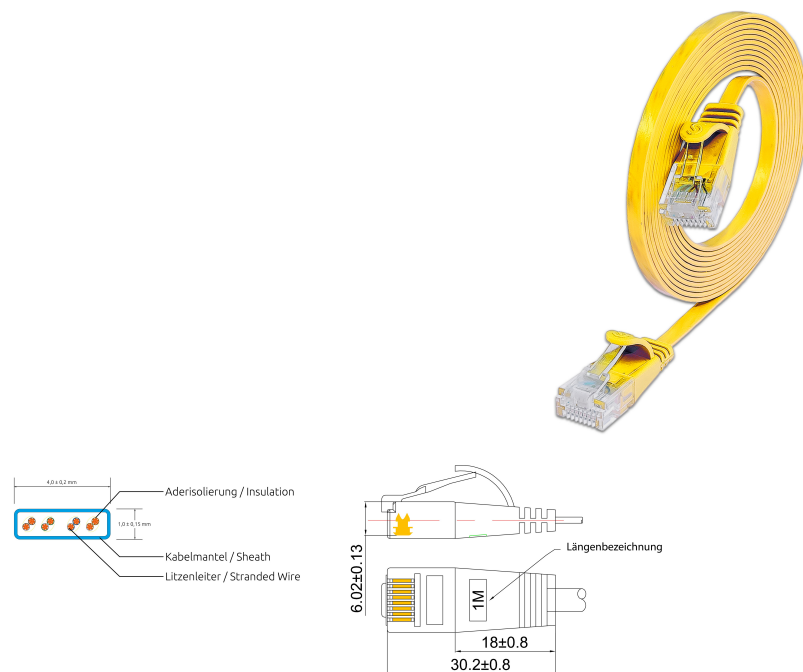

KAT6 Slimpatchkabel, U/UTP, flach, gelb

BESCHREIBUNG

Die SLIMpatchkabel der Marke SLIM® sind eine Lösung für Verkabelungsprobleme verschiedener Art. Obwohl optisch einem Flachbandkabel recht ähnlich, erreichen die SLIMpatchkabel die Werte der Kategorie 6 und sind somit für 10BASE-T-, 100BASE-TX- und 1000BASE-T Anwendungen, also auch Gigabit Ethernet, geeignet. Dabei haben ganze drei SLIMpatchkabel den Durchmesser eines einzigen handelsüblichen KAT6 Patchkabels. Das Kabel weist trotz der extrem dünnen Bauweise eine Verdrillung der einzelnen Adernpaare auf. Zudem besitzt es einen breiten, flexiblen Klinkenschutz sowie einen praktischen Längenaufdruck an beiden Enden und unterstützt Power over Ethernet (PoE nach IEEE802.3af).

FEATURES

- Kategorie 6 Patchkabel
- Schirmung: U/UTP ungeschirmt
- 4 Paare verdreht
- Kabelstärke: AWG36 100% Kupfer
- Mantel: PVC
- 14 verschiedene Längen
- Neues innovatives Tüllendesign

KAT6 Slimpatchkabel, U/UTP, flach, gelb

PRODUKTEIGENSCHAFTEN

Ausführung flammwidrig	Nein
AWG-Querschnitt	AWG36
Belegung	TIA/EIA 568 B
Farbe	Gelb
Farbe der Knickschutztülle	Gelb
Halogenfrei nach EN IEC 60754-1	Nein
Halogenfrei nach EN IEC 60754-2	Nein
Halogenfrei nach EN IEC 60754-3	Nein
Kabelkonstruktion	4x2
Kabelstruktur	4,1 mm x 1,1 mm
Kabeltyp	U/UTP
Kategorie	KAT.6
Knickschutztülle	angespritzt
Kupfer Kabelaufbau	4x2xAWG36/7
Länge	0,1 m / 0,15 m / 0,25 m / 0,5 m / 0,75 m / 1 m / 1,5 m / 10 m / 15 m / 2 m / 20 m / 25 m / 3 m / 5 m / 7,5 m
Mantel	PVC
Mantel-Farbe	Gelb
Ölbeständig nach EN IEC 60811-404	Nein
Pinbelegung	1:1
Rasthebelschutz	Ja
Schirmung	U/UTP ungeschirmt
Steckverbindertyp Anschluss 1	RJ45 8(8)
Steckverbindertyp Anschluss 2	RJ45 8(8)