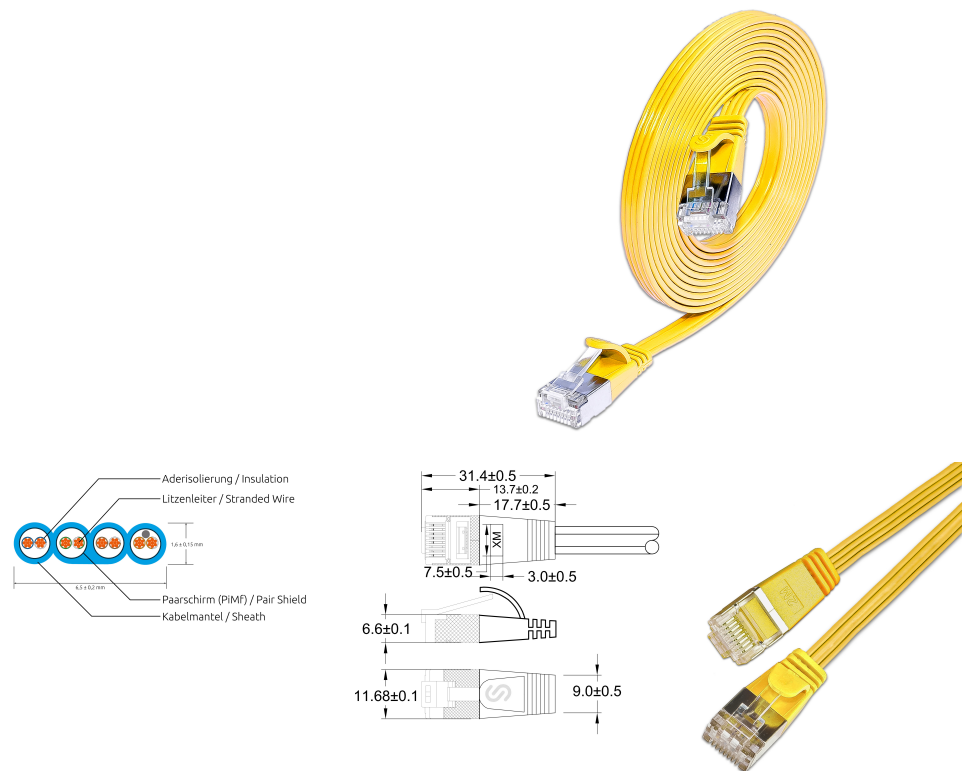

KAT6 Slimpatchkabel, U/FTP, flach, gelb

BESCHREIBUNG

Die SLIMpatchkabel der Marke SLIM® sind eine Lösung für Verkabelungsprobleme verschiedener Art. Obwohl optisch einem Flachbandkabel recht ähnlich, erreichen die SLIMpatchkabel die Werte der Kategorie 6 und sind somit für 10BASE-T-, 100BASE-TX- und 1000BASE-T Anwendungen, also auch Gigabit Ethernet, geeignet. Dabei haben ganze drei SLIMpatchkabel den Durchmesser eines einzigen handelsüblichen KAT6 Patchkabels. Das Kabel weist trotz der extrem dünnen Bauweise eine Verdrillung der einzelnen Adernpaare auf. Zudem besitzt es einen breiten, flexiblen Klinkenschutz sowie einen praktischen Längenaufdruck an beiden Enden und unterstützt Power over Ethernet (PoE nach IEEE802.3af).

FEATURES

- Kategorie 6 Patchkabel
- Schirmung: U/FTP geschirmt
- Farbe: Gelb, ähnlich RAL1003
- 4 Paare verdrillt
- Kabelstärke: AWG36 100% Kupfer
- Mantel: PVC
- 14 verschiedene Längen
- Neues innovatives Tüllendesign

KAT6 Slimpatchkabel, U/FTP, flach, gelb

PRODUKTEIGENSCHAFTEN

Ausführung flammwidrig	Nein
AWG-Querschnitt	AWG36
Belegung	TIA/EIA 568 B
Farbe	Gelb
Farbe der Knickschutztülle	Gelb
Halogenfrei nach EN IEC 60754-1	Nein
Halogenfrei nach EN IEC 60754-2	Nein
Halogenfrei nach EN IEC 60754-3	Nein
Kabelkonstruktion	4x2
Kabelstruktur	6,1 mm x 1,5 mm
Kabeltyp	U/FTP
Kategorie	KAT.6
Knickschutztülle	angespritzt
Kupfer Kabelaufbau	4x2xAWG36/7
Länge	0,1 m / 0,15 m / 0,25 m / 0,5 m / 0,75 m / 1 m / 1,5 m / 10 m / 15 m / 2 m / 20 m / 25 m / 3 m / 5 m / 7,5 m
Mantel	PVC
Mantel-Farbe	Gelb
Ölbeständig nach EN IEC 60811-404	Nein
Pinbelegung	1:1
Rasthebelschutz	Ja
Schirmung	U/FTP geschirmt
Steckverbindertyp Anschluss 1	RJ45 8(8)
Steckverbindertyp Anschluss 2	RJ45 8(8)