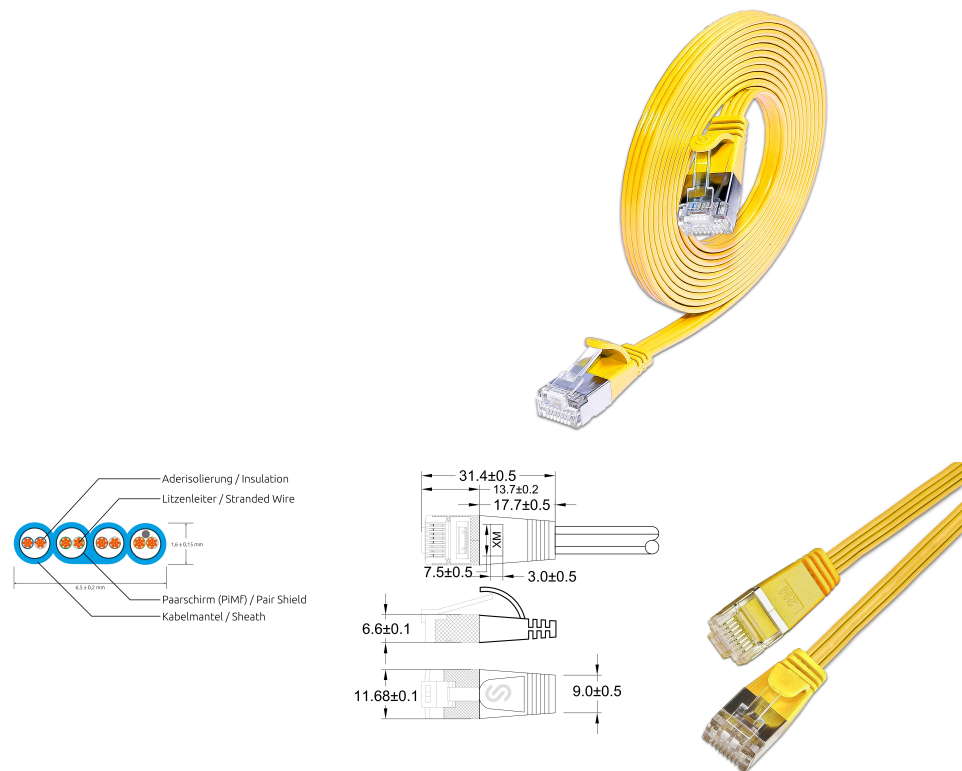

KAT6 Slimpatchkabel, U/FTP, flach, gelb

BESCHREIBUNG

Die SLIMpatchkabel der Marke SLIM® sind eine Lösung für Verkabelungsprobleme verschiedener Art. Obwohl optisch einem Flachbandkabel recht ähnlich, erreichen die SLIMpatchkabel die Werte der Kategorie 6 und sind somit für 10BASE-T-, 100BASE-TX- und 1000BASE-T Anwendungen, also auch Gigabit Ethernet, geeignet. Dabei haben ganze drei SLIMpatchkabel den Durchmesser eines einzigen handelsüblichen KAT6 Patchkabels. Das Kabel weist trotz der extrem dünnen Bauweise eine Verdrillung der einzelnen Adernpaare auf. Zudem besitzt es einen breiten, flexiblen Klinkenschutz sowie einen praktischen Längenaufdruck an beiden Enden und unterstützt Power over Ethernet (PoE nach IEEE802.3af).

FEATURES

- Kategorie 6 Patchkabel
- Schirmung: U/FTP geschirmt
- 4 Paare verdrillt
- Kabelstärke: AWG36 100% Kupfer
- Mantel: PVC
- 14 verschiedene Längen
- Neues innovatives Tüllendesign

KAT6 Slimpatchkabel, U/FTP, flach, gelb

PRODUKTEIGENSCHAFTEN

Ausführung flammwidrig	Nein
AWG-Querschnitt	AWG36
Belegung	TIA/EIA 568 B
Farbe	Gelb
Farbe der Knickschutztülle	Gelb
Halogenfrei nach EN IEC 60754-1	Nein
Halogenfrei nach EN IEC 60754-2	Nein
Halogenfrei nach EN IEC 60754-3	Nein
Kabelkonstruktion	4x2
Kabelstruktur	6,1 mm x 1,5 mm
Kabeltyp	U/FTP
Kategorie	KAT.6
Knickschutztülle	angespritzt
Kupfer Kabelaufbau	4x2xAWG36/7
Länge	0,1 m / 0,15 m / 0,25 m / 0,5 m / 0,75 m / 1 m / 1,5 m / 10 m / 15 m / 2 m / 20 m / 25 m / 3 m / 5 m / 7,5 m
Mantel	PVC
Mantel-Farbe	Gelb
Ölbeständig nach EN IEC 60811-404	Nein
Pinbelegung	1:1
Rasthebelschutz	Ja
Schirmung	U/FTP geschirmt
Steckverbindertyp Anschluss 1	RJ45 8(8)
Steckverbindertyp Anschluss 2	RJ45 8(8)