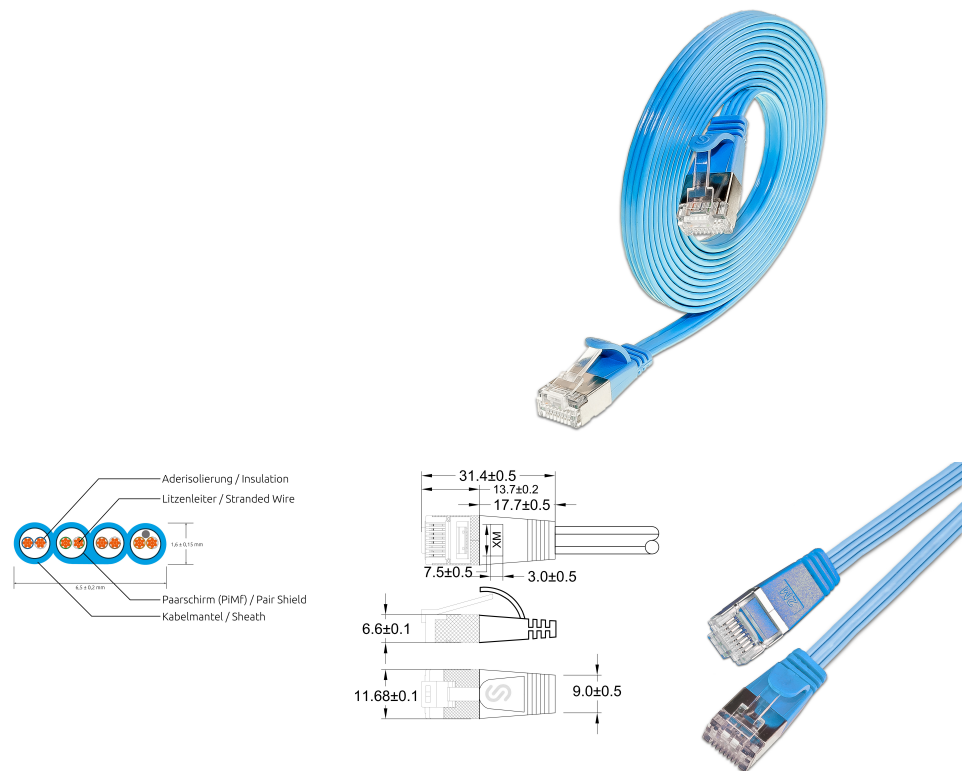

KAT6 Slimpatchkabel, U/FTP, flach, blau

BESCHREIBUNG

Die SLIMpatchkabel der Marke SLIM® sind eine Lösung für Verkabelungsprobleme verschiedener Art. Obwohl optisch einem Flachbandkabel recht ähnlich, erreichen die SLIMpatchkabel die Werte der Kategorie 6 und sind somit für 10BASE-T-, 100BASE-TX- und 1000BASE-T Anwendungen, also auch Gigabit Ethernet, geeignet. Dabei haben ganze drei SLIMpatchkabel den Durchmesser eines einzigen handelsüblichen KAT6 Patchkabels. Das Kabel weist trotz der extrem dünnen Bauweise eine Verdrillung der einzelnen Adernpaare auf. Zudem besitzt es einen breiten, flexiblen Klinkenschutz sowie einen praktischen Längenaufdruck an beiden Enden und unterstützt Power over Ethernet (PoE nach IEEE802.3af).

FEATURES

- Kategorie 6 Patchkabel
- Schirmung: U/FTP geschirmt
- 4 Paare verdrillt
- Kabelstärke: AWG36 100% Kupfer
- Mantel: PVC
- 14 verschiedene Längen
- Neues innovatives Tüllendesign

KAT6 Slimpatchkabel, U/FTP, flach, blau

ANWENDUNG

Typische Anwendungsgebiete für die SLIMpatchkabel:

- Überfüllte Server- bzw. Netzwerkschränke oder Kabelkanäle
- Telefonpanele oder Switches mit hohen Portdichten: mit sehr kurzen Kabeln kann man ohne Kabelführungspanel einfach von Switch zu Switch oder Switch zu Panel patchen
- Anschluss von VoIP-Telefonen, da die Kabel extrem flexibel und daher einfach auf einem Schreibtisch zu verlegen sind
- Anwendungen in der Industrie bzw. Fertigung, wo Ethernet-Anbindungen gefragt sind, aber wenig Platz vorhanden ist
- Als Patchkabel in der Notebooktasche für Techniker und Außendienstmitarbeiter
- Im privaten Umfeld, um ein Patchkabel unter dem Teppich oder der Sesselleiste zu verlegen