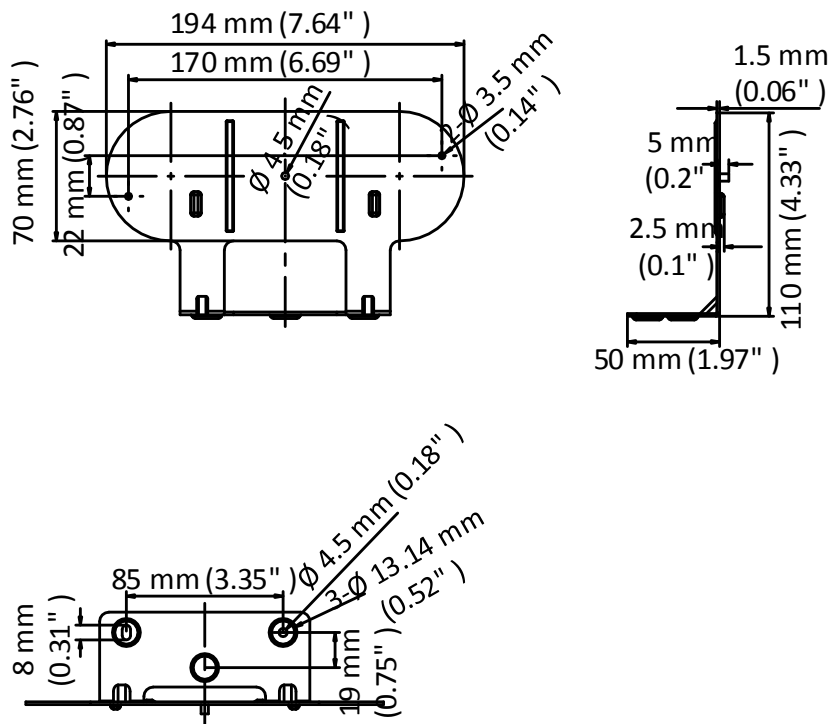

### Dimension

### Parameter

Model	DS-2102ZJ-White
Parameters	Wall Mount
Appearance	Hikvision White
Material	Steel
Dimension	194 mm × 110 mm × 50 mm (7.64" × 4.33" × 1.97")
Weight	234 g (0.52 lb.)