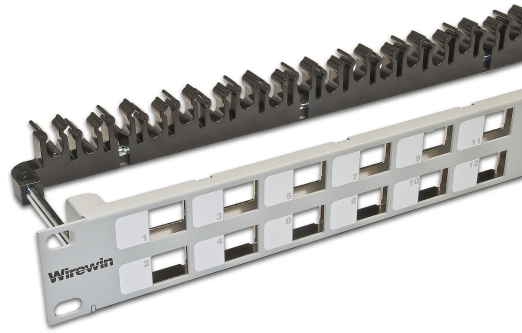

High Quality 24-Port Keystone Modul-Leerpanel, 19", grau, geschirmt

FEATURES

- High Quality 24-Port Leerpanel
- professioneller Kabelführung
- grau RAL7035
- Geschirmt
- 19 Zoll

High Quality 24-Port Keystone Modul-Leerpanel, 19", grau, geschirmt

PRODUKTEIGENSCHAFTEN

| | |
|-------------------|---------------|
| 19-Zoll Rackmount | Ja |
| Anschlüsse | 24 |
| Farbe | Grau |
| Höheneinheiten | 1 HE |
| Material | Metall |
| Produktfamilie | Panel |
| Schirmung | Geschirmt |
| <hr/> | |
| EAN Nummer | 9120058274787 |
| Gewicht | 0.3 kg |
| <hr/> | |
| ARTIKELNUMMER | WKS PANEL 24 |