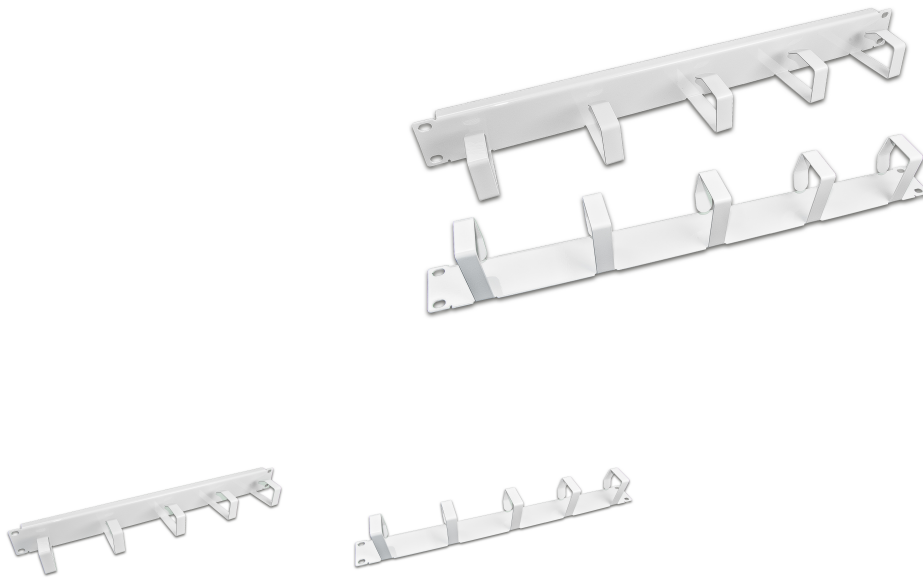

---

19" 1HE Kabelführungspanel mit 5 Metallringen, Grau

---

**FEATURES**

- 1HE Kabelführungspanel
- 5 Große Metallringe
- Farbe: grau

---

**19" 1HE Kabelführungspanel mit 5 Metallringen, Grau**

---

**PRODUKTEIGENSCHAFTEN**

Anzahl der Höheneinheiten (HE)	1 mm
Ausführung	Kabelrangier-/führungsbügel/LWL-Kabelführung
Breite	483 mm
Farbe	Grau
Geeignet für 482,6 mm (19 Zoll)-Einbau	Ja
Höhe	44 mm
Länge	20 mm
RAL-Nummer	RAL7035
Werkstoff	Metall
<hr/>	
EAN Nummer	9120046980287
Gewicht	0.2 kg
<hr/>	
<b>ARTIKELNUMMER</b>	<b>KFP-5RING METAL</b>