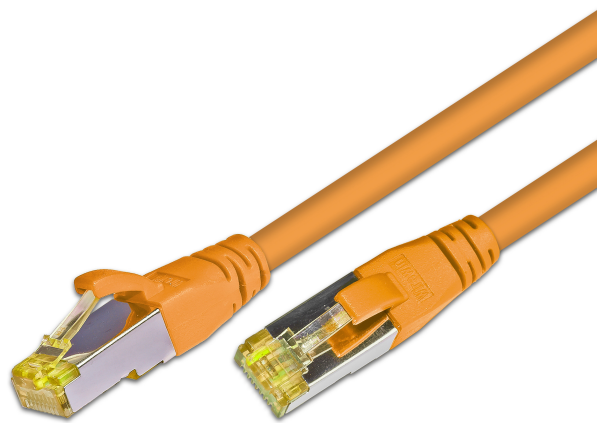

## KAT6A HQ Patchkabel, S/FTP, LSOH, Lifetime Warranty, orange

### BESCHREIBUNG

Wirewin® Patchkabel der Kategorie 6A entsprechen den Werten nach ISO/IEC 11801 Ed.2. Damit ist eine Datenübertragung von 10GBit/s möglich. Die Kategorie 6A ist mit 500MHz spezifiziert. Das Kabel für diese Patchkabel ist doppelt geschirmt. Jedes Pärchen ist in einer eigenen Folienschirmung und darüber befindet sich nochmal eine Geflechschirmung. Dieser Aufbau wird häufig als PIMF (Paare in Metallfolie/ Pairs in Metalfoil) oder als S/FTP bezeichnet. Der Mantel dieser Kabel ist aus halogenfreiem Material und daher flammwidrig. Gelbe Kategorie 6A RJ45 Stecker mit vergoldeten Kontakten umhüllt von spezieller Wirewin® Knickschutztülle um die Klinke zu schützen und gleichzeitig leichtes Drücken der Klinke zu erlauben. Auf der Unterseite der Tülle befindet sich ein Längenaufdruck. Alle Wirewin® KAT6A Patchkabel sind mit einer lebenslangen Garantie ausgestattet!

### FEATURES

- Kategorie 6A Patchkabel
- Schirmung: S/FTP geschirmt
- 4 Paare verdreht
- Kabelstärke: AWG26 100% Kupfer
- Mantel: LSOH
- 12 verschiedene Längen, 9 verschiedene Farben
- Mit innovativer Slimtülle!

KAT6A HQ Patchkabel, S/FTP, LSOH, Lifetime Warranty, orange

**PRODUKTEIGENSCHAFTEN**

Belegung	TIA/EIA 568 B
Farbe	Orange
Kabel Länge	0,25 m / 0,5 m / 1,0 m / 1,5 m / 10,0 m / 15,0 m / 2,0 m / 20,0 m / 25,0 m / 3,0 m / 30,0 m / 4,0 m / 5,0 m / 7,5 m
Kabeltyp	4x2xAWG26/7
Kategorie	KAT6A
Mantel	LSOH
Schirmung	S/FTP geschirmt