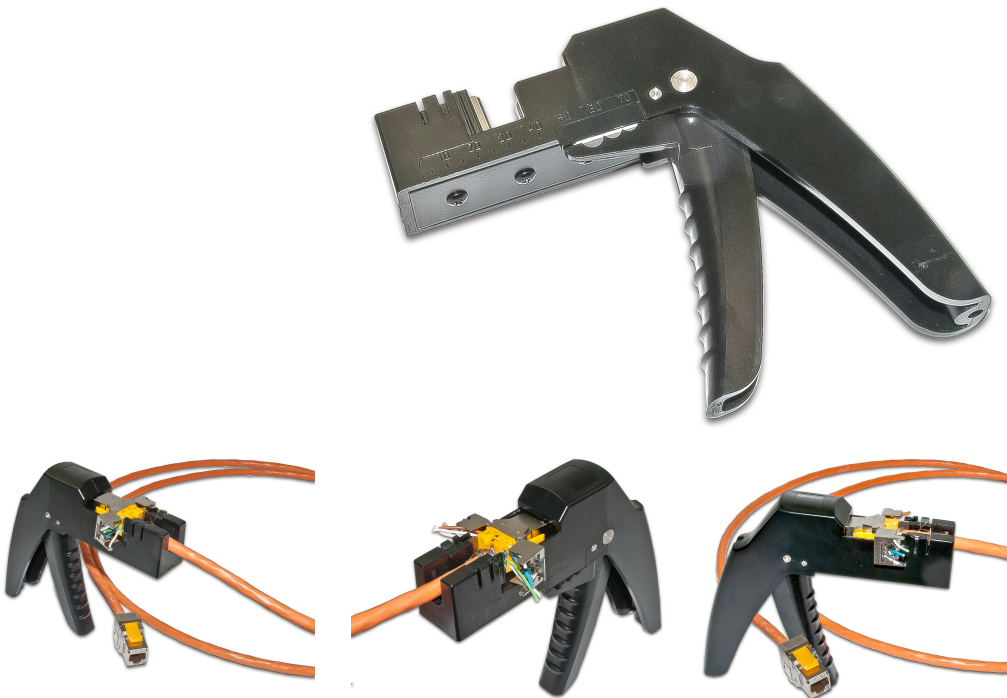

Werkzeug für WKS JACK für schnelles & einfaches Anschalten

BESCHREIBUNG

Wir haben mit dem WKS TOOL ein simples Werkzeug geschaffen mit dem Sie die passenden Module noch schneller und einfacher anschalten können. Geübte Monteure schaffen es in unter 1:30 Minuten

Werkzeug für WKS JACK für schnelles & einfaches Anschalten

EAN Nummer	9120058279492
Gewicht	0.1 kg
ARTIKELNUMMER	WKS TOOL