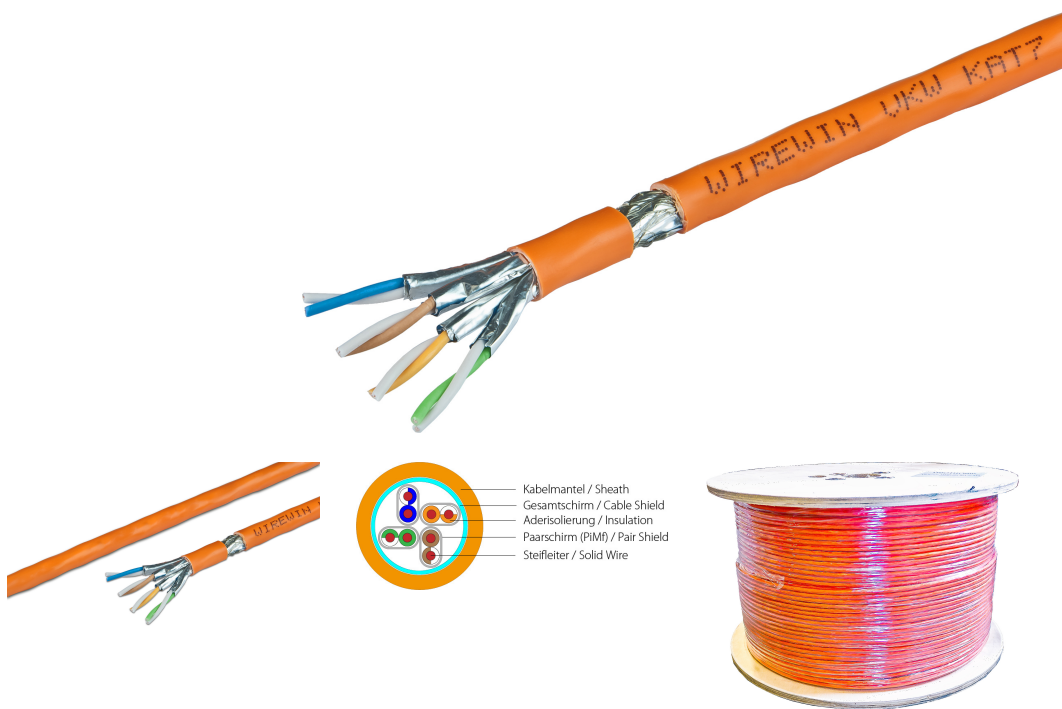

## KAT7 Verlegekabel, S/FTP, 1000MHz, LSOH3, Single, 1000m

**BESCHREIBUNG**

Wirewin® High Quality Kupferverlegekabel, KAT7, S/FTP, 1000 MHz, Single, LSOH3, Kupferzahl in kg: 26, AWG: 23, Mantelfarbe: orange, Einweg-Holztrommel, Aufmachung: 100m / 500m / 1000m

**FEATURES**

- Preis mit Kupferwert
- Wirewin® High Quality Kupferverlegekabel KAT7 1000 MHz
- Schirmung: S/FTP geschirmt
- Geflechtabdeckung: 25% Aluminium
- Kupferzahl: 26 (kg/km)
- AWG: 23 (0,55mm)
- Mantel: LSOH3
- Farbe: orange
- Aufmachung: 100m / 500m / 1000m auf Einweg-Holztrommel

## KAT7 Verlegekabel, S/FTP, 1000MHz, LSOH3, Single, 1000m

**PRODUKTEIGENSCHAFTEN**

Brandschutzklasse	CPR: Cca s1a d1 a1
Farbe	Orange
Kabel Ausführung	Single
Kabel Länge	1000 m
Kabeltyp	4x2xAWG23/1
Kategorie	KAT7
Kupfergehalt	26 kg/km
Mantel	LSOH3
Schirmung	S/FTP geschirmt
EAN Nummer	9120072487163
Gewicht	48 kg
<b>ARTIKELNUMMER</b>	<b>VKW SFTP K7 LSOH3 1000SXB</b>