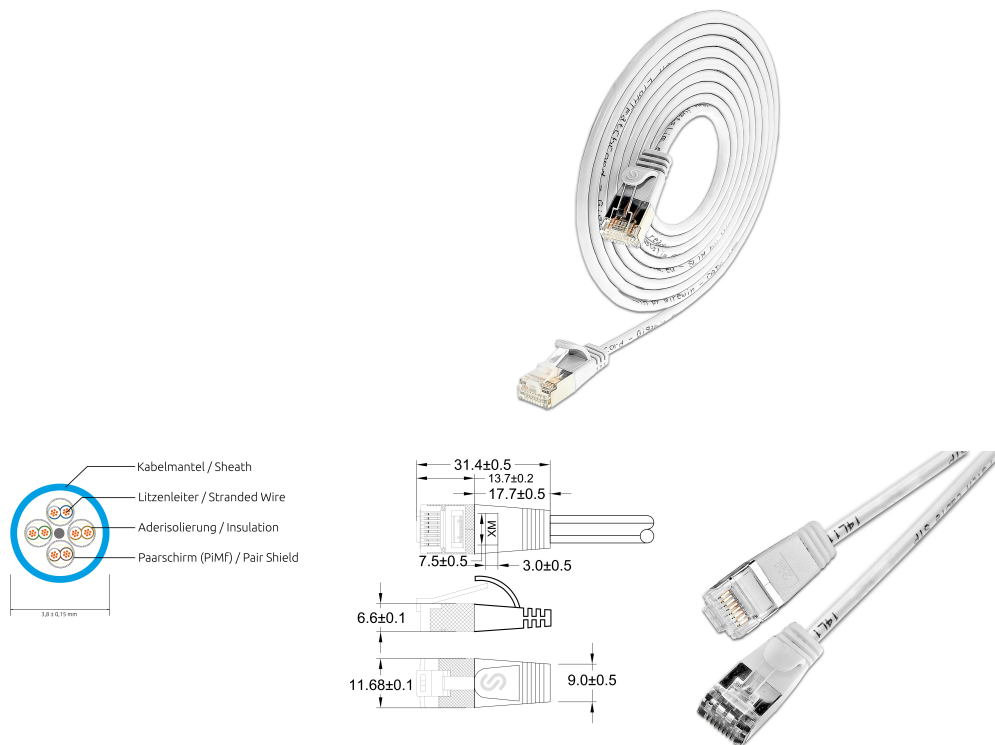

KAT6 Lightpatchkabel rund, U/FTP, Ø 3,8mm, weiß

BESCHREIBUNG

Die LIGHTpatchkabel der Marke SLIM® sind eine Lösung für Verkabelungsprobleme verschiedener Art. Obwohl optisch einem normalen Kupferpatchkabel recht ähnlich, erreichen die LIGHTpatchkabel die Werte der Kategorie 6 und sind somit für 10BASE-T-, 100BASE-TX- und 1000BASE-T Anwendungen, also auch Gigabit Ethernet, geeignet. Dabei haben ganze drei LIGHTpatchkabel den Durchmesser eines einzigen handelsüblichen KAT6 Patchkabels. Das Kabel weist trotz der extrem dünnen Bauweise eine Verdrillung der einzelnen Adernpaare auf. Zudem besitzt es einen breiten, flexiblen Klinkenschutz sowie einen praktischen Längenaufdruck an beiden Enden und unterstützt Power over Ethernet (PoE nach IEEE802.3af).

FEATURES

- Kategorie 6 Patchkabel
- Schirmung: U/FTP geschirmt
- 4 Paare verdreht
- Kabelstärke: AWG36 100% Kupfer
- Mantel: PVC
- 12 verschiedene Längen
- Neues innovatives Tüllendesign

KAT6 Lightpatchkabel rund, U/FTP, Ø 3,8mm, weiß

PRODUKTEIGENSCHAFTEN

Ausführung flammwidrig	Nein
AWG-Querschnitt	AWG36
Belegung	TIA/EIA 568 B
Farbe	Weiss
Farbe der Knickschutztülle	Weiss
Halogenfrei nach EN IEC 60754-1	Nein
Halogenfrei nach EN IEC 60754-2	Nein
Halogenfrei nach EN IEC 60754-3	Nein
Kabelkonstruktion	4x2
Kabelstruktur	Ø 3,8 mm
Kabeltyp	U/FTP
Kategorie	KAT.6
Knickschutztülle	angespritzt
Kupfer Kabelaufbau	4x2xAWG36/7
Länge	0,15 m / 0,25 m / 0,5 m / 1 m / 1,5 m / 10 m / 15 m / 2 m / 20 m / 3 m / 5 m / 7,5 m
Mantel	PVC
Mantel-Farbe	Weiss
Ölbeständig nach EN IEC 60811-404	Nein
Pinbelegung	1:1
Rasthebelschutz	Ja
Schirmung	U/FTP geschirmt
Steckverbindertyp Anschluss 1	RJ45 8(8)
Steckverbindertyp Anschluss 2	RJ45 8(8)