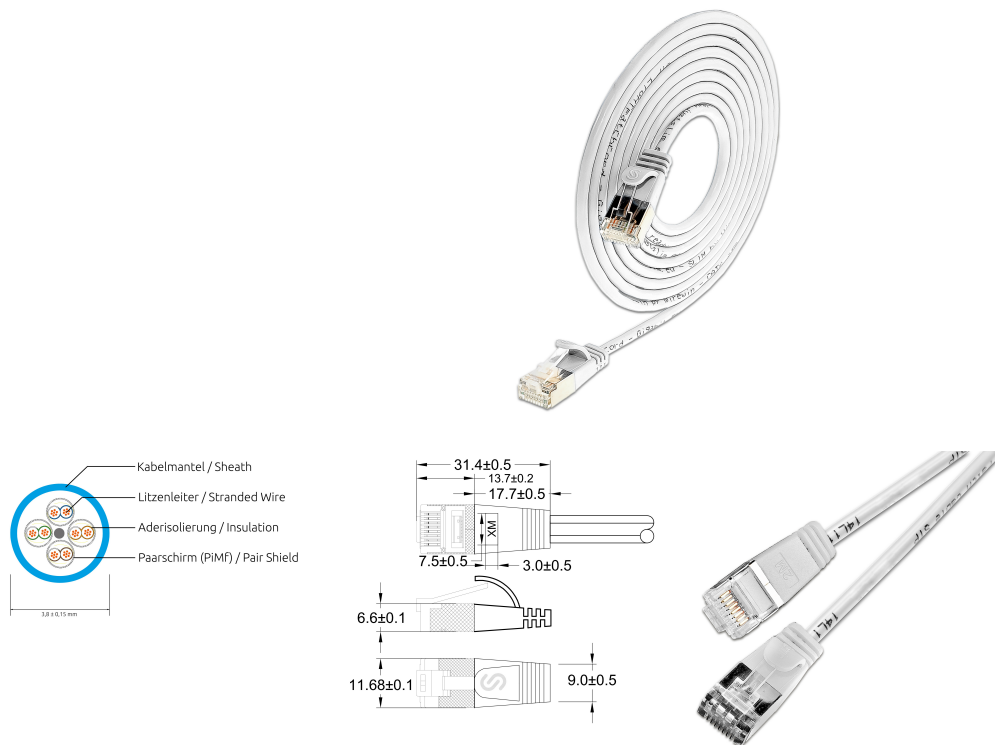

KAT6 Lightpatchkabel rund, U/FTP, Ø 3,8mm, weiß

BESCHREIBUNG

Die LIGHTpatchkabel der Marke SLIM® sind eine Lösung für Verkabelungsprobleme verschiedener Art. Obwohl optisch einem normalen Kupferpatchkabel recht ähnlich, erreichen die LIGHTpatchkabel die Werte der Kategorie 6 und sind somit für 10BASE-T-, 100BASE-TX- und 1000BASE-T Anwendungen, also auch Gigabit Ethernet, geeignet. Dabei haben ganze drei LIGHTpatchkabel den Durchmesser eines einzigen handelsüblichen KAT6 Patchkabels. Das Kabel weist trotz der extrem dünnen Bauweise eine Verdrillung der einzelnen Adernpaare auf. Zudem besitzt es einen breiten, flexiblen Klinkenschutz sowie einen praktischen Längenaufdruck an beiden Enden und unterstützt Power over Ethernet (PoE nach IEEE802.3af).

FEATURES

- Kategorie 6 Patchkabel
- Schirmung: U/FTP geschirmt
- Farbe: Weiss, ähnlich RAL9003
- 4 Paare verdrillt
- Kabelstärke: AWG36 100% Kupfer
- Mantel: PVC
- 12 verschiedene Längen
- Neues innovatives Tüllendesign

KAT6 Lightpatchkabel rund, U/FTP, Ø 3,8mm, weiß

PRODUKTEIGENSCHAFTEN

Ausführung flammwidrig	Nein
AWG-Querschnitt	AWG36
Belegung	TIA/EIA 568 B
Farbe	Weiss
Farbe der Knickschutztülle	Weiss
Halogenfrei nach EN IEC 60754-1	Nein
Halogenfrei nach EN IEC 60754-2	Nein
Halogenfrei nach EN IEC 60754-3	Nein
Kabelkonstruktion	4x2
Kabelstruktur	Ø 3,8 mm
Kabeltyp	U/FTP
Kategorie	KAT.6
Knickschutztülle	angespritzt
Kupfer Kabelaufbau	4x2xAWG36/7
Länge	0,15 m / 0,25 m / 0,5 m / 1 m / 1,5 m / 10 m / 15 m / 2 m / 20 m / 3 m / 5 m / 7,5 m
Mantel	PVC
Mantel-Farbe	Weiss
Ölbeständig nach EN IEC 60811-404	Nein
Pinbelegung	1:1
Rasthebelschutz	Ja
Schirmung	U/FTP geschirmt
Steckverbindertyp Anschluss 1	RJ45 8(8)
Steckverbindertyp Anschluss 2	RJ45 8(8)