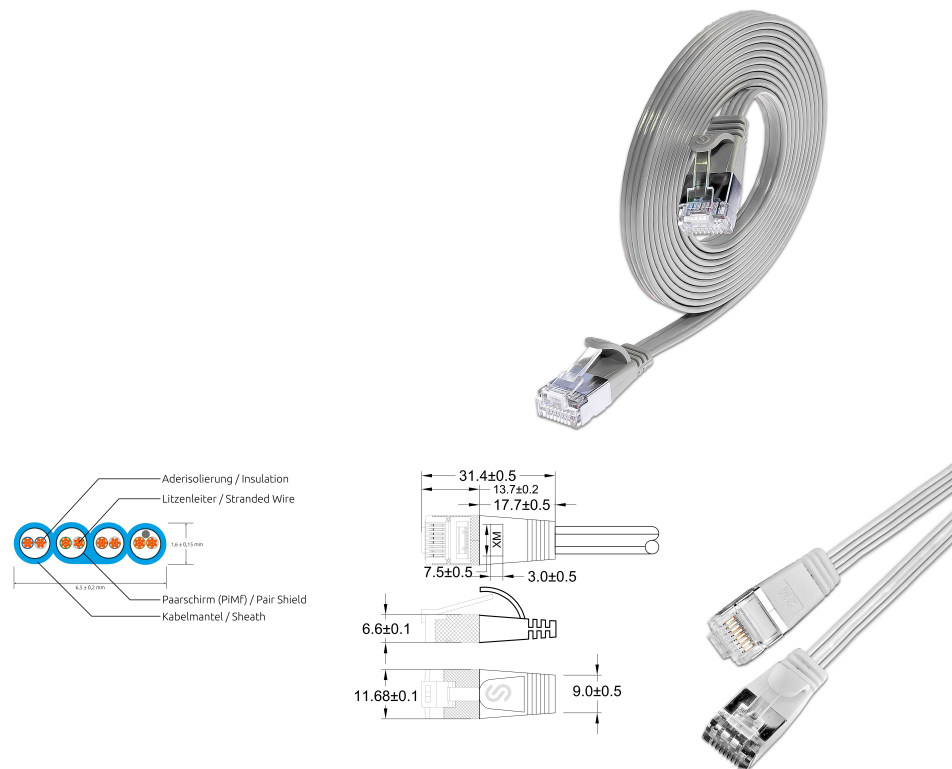

KAT6 Slimpatchkabel, U/FTP, flach, grau

BESCHREIBUNG

Die SLIMpatchkabel der Marke SLIM® sind eine Lösung für Verkabelungsprobleme verschiedener Art. Obwohl optisch einem Flachbandkabel recht ähnlich, erreichen die SLIMpatchkabel die Werte der Kategorie 6 und sind somit für 10BASE-T-, 100BASE-TX- und 1000BASE-T Anwendungen, also auch Gigabit Ethernet, geeignet. Dabei haben ganze drei SLIMpatchkabel den Durchmesser eines einzigen handelsüblichen KAT6 Patchkabels. Das Kabel weist trotz der extrem dünnen Bauweise eine Verdrillung der einzelnen Adernpaare auf. Zudem besitzt es einen breiten, flexiblen Klinkenschutz sowie einen praktischen Längenaufdruck an beiden Enden und unterstützt Power over Ethernet (PoE nach IEEE802.3af).

FEATURES

- Kategorie 6 Patchkabel
- Schirmung: U/FTP geschirmt
- Farbe: Grau, ähnlich RAL7032
- 4 Paare verdrillt
- Kabelstärke: AWG36 100% Kupfer
- Mantel: PVC
- 14 verschiedene Längen
- Neues innovatives Tüllendesign

KAT6 Slimpatchkabel, U/FTP, flach, grau

PRODUKTEIGENSCHAFTEN

Ausführung flammwidrig	Nein
AWG-Querschnitt	AWG36
Belegung	TIA/EIA 568 B
Farbe	Grau
Farbe der Knickschutztülle	Grau
Halogenfrei nach EN IEC 60754-1	Nein
Halogenfrei nach EN IEC 60754-2	Nein
Halogenfrei nach EN IEC 60754-3	Nein
Kabelkonstruktion	4x2
Kabelstruktur	6,1 mm x 1,5 mm
Kabeltyp	U/FTP
Kategorie	KAT.6
Knickschutztülle	angespritzt
Kupfer Kabelaufbau	4x2xAWG36/7
Länge	0,1 m / 0,15 m / 0,25 m / 0,5 m / 0,75 m / 1 m / 1,5 m / 10 m / 15 m / 2 m / 20 m / 25 m / 3 m / 5 m / 7,5 m
Mantel	PVC
Mantel-Farbe	Grau
Ölbeständig nach EN IEC 60811-404	Nein
Pinbelegung	1:1
Rasthebelschutz	Ja
Schirmung	U/FTP geschirmt
Steckverbindertyp Anschluss 1	RJ45 8(8)
Steckverbindertyp Anschluss 2	RJ45 8(8)