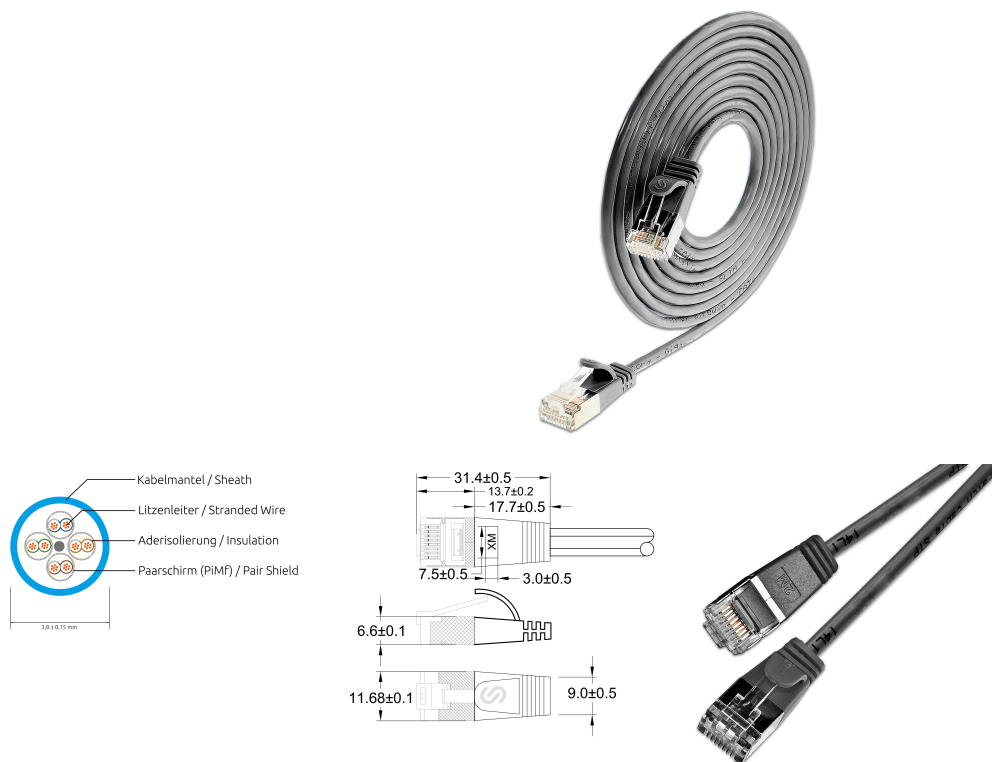

KAT6 Lightpatchkabel rund, U/FTP, Ø 3,8mm, schwarz

BESCHREIBUNG

Die LIGHTpatchkabel der Marke SLIM® sind eine Lösung für Verkabelungsprobleme verschiedener Art. Obwohl optisch einem normalen Kupferpatchkabel recht ähnlich, erreichen die LIGHTpatchkabel die Werte der Kategorie 6 und sind somit für 10BASE-T-, 100BASE-TX- und 1000BASE-T Anwendungen, also auch Gigabit Ethernet, geeignet. Dabei haben ganze drei LIGHTpatchkabel den Durchmesser eines einzigen handelsüblichen KAT6 Patchkabels. Das Kabel weist trotz der extrem dünnen Bauweise eine Verdrillung der einzelnen Adernpaare auf. Zudem besitzt es einen breiten, flexiblen Klinkenschutz sowie einen praktischen Längenaufdruck an beiden Enden und unterstützt Power over Ethernet (PoE nach IEEE802.3af).

FEATURES

- Kategorie 6 Patchkabel
- Schirmung: U/FTP geschirmt
- Farbe: Schwarz, ähnlich RAL9011
- 4 Paare verdreht
- Kabelstärke: AWG36 100% Kupfer
- Mantel: PVC
- 12 verschiedene Längen
- Neues innovatives Tüllendesign

KAT6 Lightpatchkabel rund, U/FTP, Ø 3,8mm, schwarz

PRODUKTEIGENSCHAFTEN

Ausführung flammwidrig	Nein
AWG-Querschnitt	AWG36
Belegung	TIA/EIA 568 B
Farbe	Schwarz
Farbe der Knickschutztülle	Schwarz
Halogenfrei nach EN IEC 60754-1	Nein
Halogenfrei nach EN IEC 60754-2	Nein
Halogenfrei nach EN IEC 60754-3	Nein
Kabelkonstruktion	4x2
Kabelstruktur	Ø 3,8 mm
Kabeltyp	U/FTP
Kategorie	KAT.6
Knickschutztülle	angespritzt
Kupfer Kabelaufbau	4x2xAWG36/7
Länge	0,15 m / 0,25 m / 0,5 m / 1 m / 1,5 m / 10 m / 15 m / 2 m / 20 m / 3 m / 5 m / 7,5 m
Mantel	PVC
Mantel-Farbe	Schwarz
Ölbeständig nach EN IEC 60811-404	Nein
Pinbelegung	1:1
Rasthebelschutz	Ja
Schirmung	U/FTP geschirmt
Steckverbindertyp Anschluss 1	RJ45 8(8)
Steckverbindertyp Anschluss 2	RJ45 8(8)

KAT6 Lightpatchkabel rund, U/FTP, Ø 3,8mm, schwarz

PKW-LIGHT-STP-K6 3.0 SW	3.0 Meter	9120064016746
PKW-LIGHT-STP-K6 5.0 SW	5.0 Meter	9120064016821
PKW-LIGHT-STP-K6 7.5 SW	7.5 Meter	9120064019266