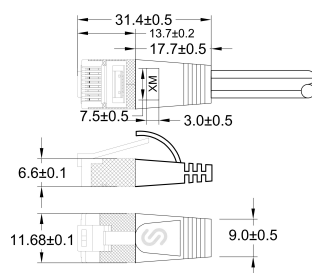

KAT6 Lightpatchkabel rund, U/FTP, Ø 3,8mm, schwarz

BESCHREIBUNG

Die LIGHTpatchkabel der Marke SLIM® sind eine Lösung für Verkabelungsprobleme verschiedener Art. Obwohl optisch einem normalen Kupferpatchkabel recht ähnlich, erreichen die LIGHTpatchkabel die Werte der Kategorie 6 und sind somit für 10BASE-T-, 100BASE-TX- und 1000BASE-T Anwendungen, also auch Gigabit Ethernet, geeignet. Dabei haben ganze drei LIGHTpatchkabel den Durchmesser eines einzigen handelsüblichen KAT6 Patchkabels. Das Kabel weist trotz der extrem dünnen Bauweise eine Verdrillung der einzelnen Adernpaare auf. Zudem besitzt es einen breiten, flexiblen Klinkenschutz sowie einen praktischen Längenaufdruck an beiden Enden und unterstützt Power over Ethernet (PoE nach IEEE802.3af).

FEATURES

- Kategorie 6 Patchkabel
- Schirmung: U/FTP geschirmt
- 4 Paare verdrillt
- Kabelstärke: AWG36 100% Kupfer
- Mantel: PVC
- 12 verschiedene Längen
- Neues innovatives Tüllendesign

KAT6 Lightpatchkabel rund, U/FTP, Ø 3,8mm, schwarz

PRODUKTEIGENSCHAFTEN

Ausführung flammwidrig	Nein
AWG-Querschnitt	AWG36
Belegung	TIA/EIA 568 B
Farbe	Schwarz
Farbe der Knickschutztülle	Schwarz
Halogenfrei nach EN IEC 60754-1	Nein
Halogenfrei nach EN IEC 60754-2	Nein
Halogenfrei nach EN IEC 60754-3	Nein
Kabelkonstruktion	4x2
Kabelstruktur	Ø 3,8 mm
Kabeltyp	U/FTP
Kategorie	KAT.6
Knickschutztülle	angespritzt
Kupfer Kabelaufbau	4x2xAWG36/7
Länge	0,15 m / 0,25 m / 0,5 m / 1 m / 1,5 m / 10 m / 15 m / 2 m / 20 m / 3 m / 5 m / 7,5 m
Mantel	PVC
Mantel-Farbe	Schwarz
Ölbeständig nach EN IEC 60811-404	Nein
Pinbelegung	1:1
Rasthebelschutz	Ja
Schirmung	U/FTP geschirmt
Steckverbindertyp Anschluss 1	RJ45 8(8)
Steckverbindertyp Anschluss 2	RJ45 8(8)

KAT6 Lightpatchkabel rund, U/FTP, Ø 3,8mm, schwarz

PKW-LIGHT-STP-K6 3.0 SW	3.0 Meter	9120064016746
PKW-LIGHT-STP-K6 5.0 SW	5.0 Meter	9120064016821
PKW-LIGHT-STP-K6 7.5 SW	7.5 Meter	9120064019266