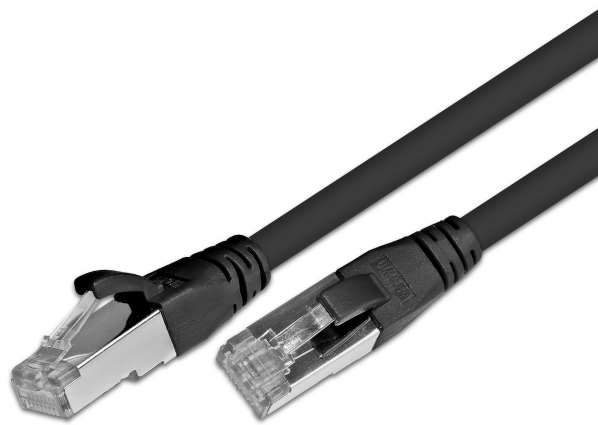

KAT5E Patchkabel, F/UTP, LSOH, Lifetime Warranty, schwarz

**BESCHREIBUNG**

Wirewin® Patchkabel der Kategorie 5e entsprechen den Werten nach ISO11801 und EN50173. Damit ist eine Datenübertragung von 1Gbit/s möglich. Die Kategorie 5e ist mit 100MHz spezifiziert. Der Mantel dieser Kabel ist aus halogenfreiem Material und daher flammwidrig. Weiße Kategorie 5e RJ45 Stecker mit vergoldeten Kontakten umhüllt von spezieller Wirewin® Knickschutztülle um die Klinke zu schützen und gleichzeitig leichtes Drücken der Klinke zu erlauben. Auf der Unterseite der Tülle befindet sich ein Längenaufdruck. Alle Wirewin® KAT5e Patchkabel sind mit einer lebenslangen Garantie ausgestattet!

FEATURES

- Kategorie 5e Patchkabel
- Schirmung: F/UTP geschirmt
- 4 Paare verdreht
- Kabelstärke: AWG26 100% Kupfer
- Mantel: LSOH
- 10 verschiedene Längen, 7 verschiedene Farben
- Mit innovativer Slimtülle!

KAT5E Patchkabel, F/UTP, LSOH, Lifetime Warranty, schwarz

PRODUKTEIGENSCHAFTEN

Belegung	TIA/EIA 568 B
Farbe	Schwarz
Kabel Länge	0,25 m / 0,5 m / 1,0 m / 1,5 m / 10,0 m / 15,0 m / 2,0 m / 20,0 m / 3,0 m / 4,0 m / 5,0 m / 7,5 m
Kabeltyp	4x2xAWG26/7
Kategorie	KAT5E
Mantel	LSOH
Schirmung	F/UTP geschirmt