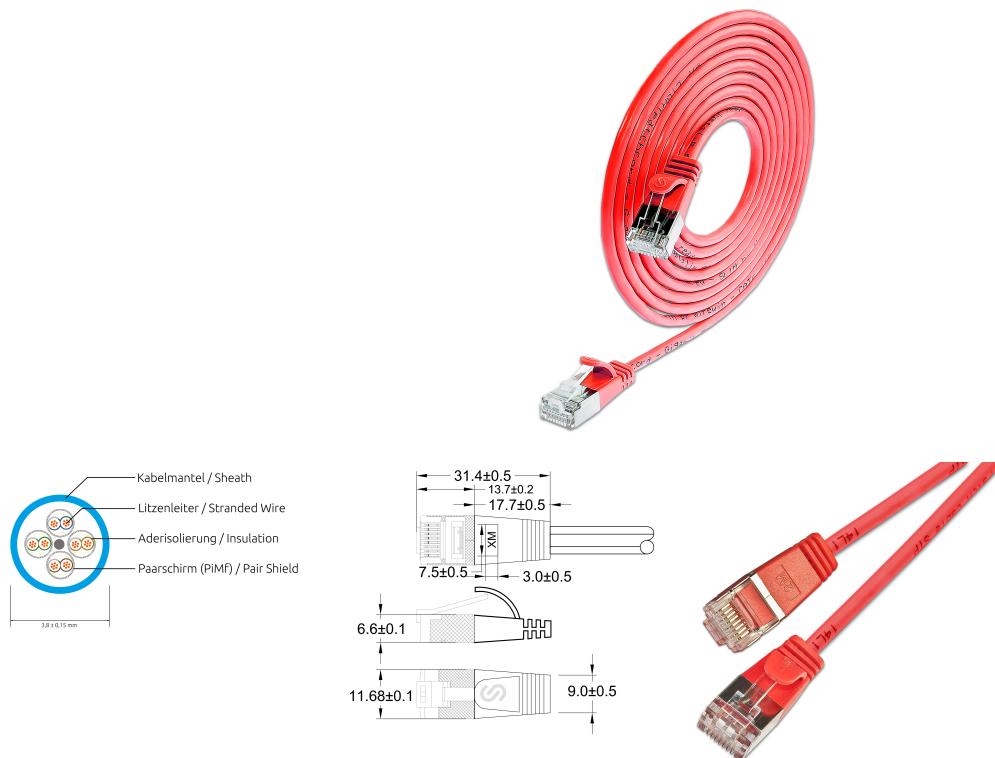

## KAT6 Lightpatchkabel rund, U/FTP, Ø 3,8mm, rot

**BESCHREIBUNG**

Die LIGHTpatchkabel der Marke SLIM® sind eine Lösung für Verkabelungsprobleme verschiedener Art. Obwohl optisch einem normalen Kupferpatchkabel recht ähnlich, erreichen die LIGHTpatchkabel die Werte der Kategorie 6 und sind somit für 10BASE-T-, 100BASE-TX- und 1000BASE-T Anwendungen, also auch Gigabit Ethernet, geeignet. Dabei haben ganze drei LIGHTpatchkabel den Durchmesser eines einzigen handelsüblichen KAT6 Patchkabels. Das Kabel weist trotz der extrem dünnen Bauweise eine Verdrillung der einzelnen Adernpaare auf. Zudem besitzt es einen breiten, flexiblen Klinkenschutz sowie einen praktischen Längenaufdruck an beiden Enden und unterstützt Power over Ethernet (PoE nach IEEE802.3af).

**FEATURES**

- Kategorie 6 Patchkabel
- Schirmung: U/FTP geschirmt
- Farbe: Rot, ähnlich RAL3020
- 4 Paare verdrillt
- Kabelstärke: AWG36 100% Kupfer
- Mantel: PVC
- 12 verschiedene Längen
- Neues innovatives Tüllendesign

## KAT6 Lightpatchkabel rund, U/FTP, Ø 3,8mm, rot

### PRODUKTEIGENSCHAFTEN

Ausführung flammwidrig	Nein
AWG-Querschnitt	AWG36
Belegung	TIA/EIA 568 B
Farbe	Rot
Farbe der Knickschutztülle	Rot
Halogenfrei nach EN IEC 60754-1	Nein
Halogenfrei nach EN IEC 60754-2	Nein
Halogenfrei nach EN IEC 60754-3	Nein
Kabelkonstruktion	4x2
Kabelstruktur	Ø 3,8 mm
Kabeltyp	U/FTP
Kategorie	KAT.6
Knickschutztülle	angespritzt
Kupfer Kabelaufbau	4x2xAWG36/7
Länge	0,15 m / 0,25 m / 0,5 m / 1 m / 1,5 m / 10 m / 15 m / 2 m / 20 m / 3 m / 5 m / 7,5 m
Mantel	PVC
Mantel-Farbe	Rot
Ölbeständig nach EN IEC 60811-404	Nein
Pinbelegung	1:1
Rasthebelschutz	Ja
Schirmung	U/FTP geschirmt
Steckverbindertyp Anschluss 1	RJ45 8(8)
Steckverbindertyp Anschluss 2	RJ45 8(8)