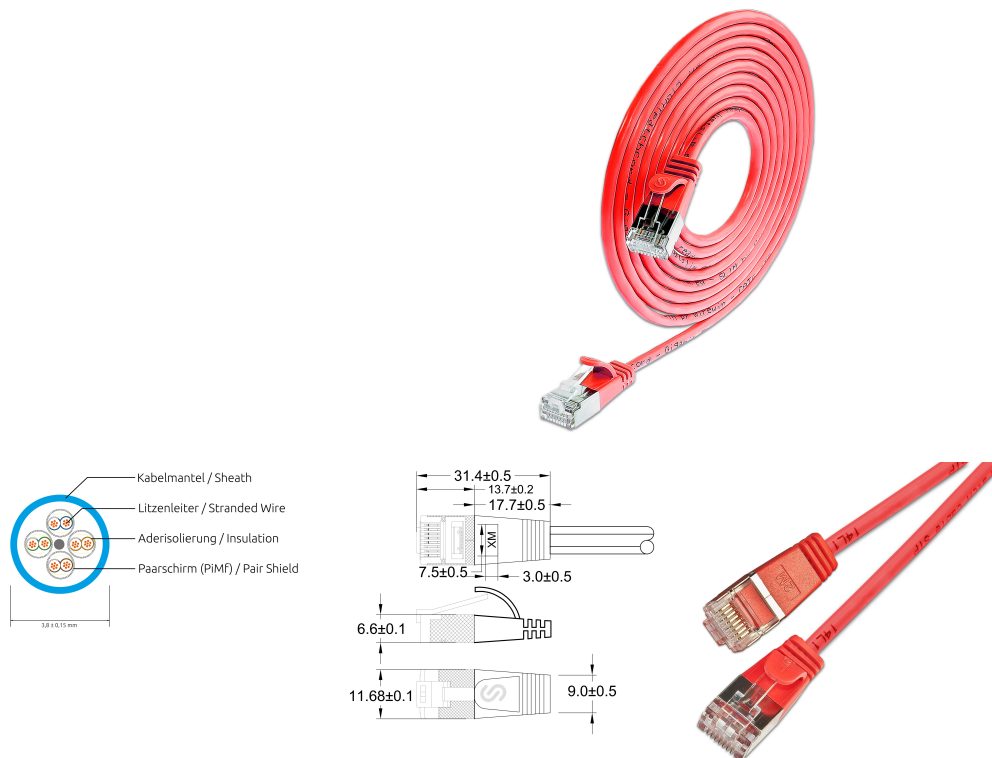

KAT6 Lightpatchkabel rund, U/FTP, Ø 3,8mm, rot

**BESCHREIBUNG**

Die LIGHTpatchkabel der Marke SLIM® sind eine Lösung für Verkabelungsprobleme verschiedener Art. Obwohl optisch einem normalen Kupferpatchkabel recht ähnlich, erreichen die LIGHTpatchkabel die Werte der Kategorie 6 und sind somit für 10BASE-T-, 100BASE-TX- und 1000BASE-T Anwendungen, also auch Gigabit Ethernet, geeignet. Dabei haben ganze drei LIGHTpatchkabel den Durchmesser eines einzigen handelsüblichen KAT6 Patchkabels. Das Kabel weist trotz der extrem dünnen Bauweise eine Verdrillung der einzelnen Adernpaare auf. Zudem besitzt es einen breiten, flexiblen Klinkenschutz sowie einen praktischen Längenaufdruck an beiden Enden und unterstützt Power over Ethernet (PoE nach IEEE802.3af).

FEATURES

- Kategorie 6 Patchkabel
- Schirmung: U/FTP geschirmt
- 4 Paare verdrillt
- Kabelstärke: AWG36 100% Kupfer
- Mantel: PVC
- 12 verschiedene Längen
- Neues innovatives Tüllendesign

KAT6 Lightpatchkabel rund, U/FTP, Ø 3,8mm, rot

PRODUKTEIGENSCHAFTEN

Ausführung flammwidrig	Nein
AWG-Querschnitt	AWG36
Belegung	TIA/EIA 568 B
Farbe	Rot
Farbe der Knickschutztülle	Rot
Halogenfrei nach EN IEC 60754-1	Nein
Halogenfrei nach EN IEC 60754-2	Nein
Halogenfrei nach EN IEC 60754-3	Nein
Kabelkonstruktion	4x2
Kabelstruktur	Ø 3,8 mm
Kabeltyp	U/FTP
Kategorie	KAT.6
Knickschutztülle	angespritzt
Kupfer Kabelaufbau	4x2xAWG36/7
Länge	0,15 m / 0,25 m / 0,5 m / 1 m / 1,5 m / 10 m / 15 m / 2 m / 20 m / 3 m / 5 m / 7,5 m
Mantel	PVC
Mantel-Farbe	Rot
Ölbeständig nach EN IEC 60811-404	Nein
Pinbelegung	1:1
Rasthebelschutz	Ja
Schirmung	U/FTP geschirmt
Steckverbindertyp Anschluss 1	RJ45 8(8)
Steckverbindertyp Anschluss 2	RJ45 8(8)