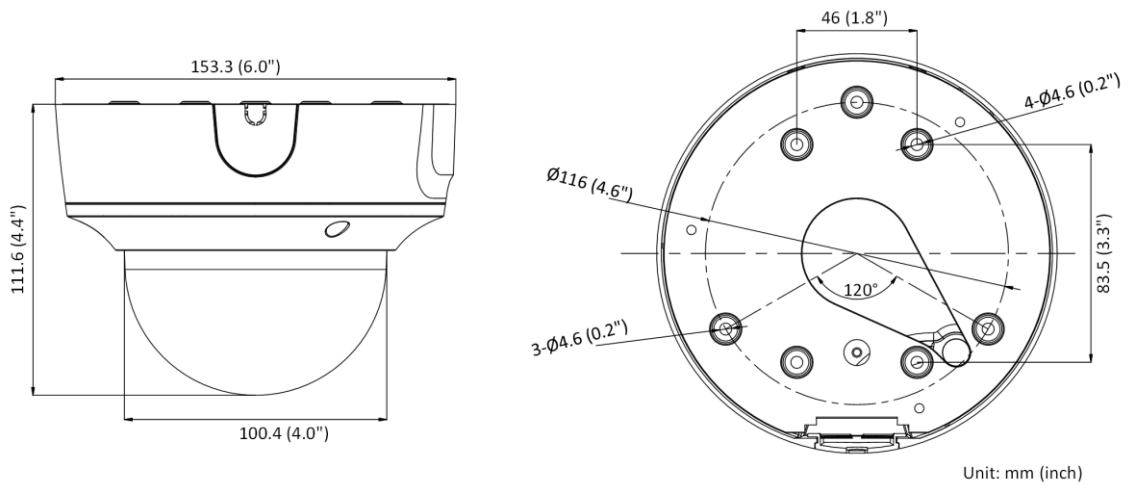

### ▪ Available Model

DS-2CD2746G2T-IZS(2.8 to 12 mm)

▪ **Dimension**

▪ **Accessory**

DS-1471ZJ-155  
Pendant Mount

DS-1475ZJ-SUS  
Vertical Pole Mount

DS-1473ZJ-155B  
Wall Mount

DS-1473ZJ-155  
Wall Mount