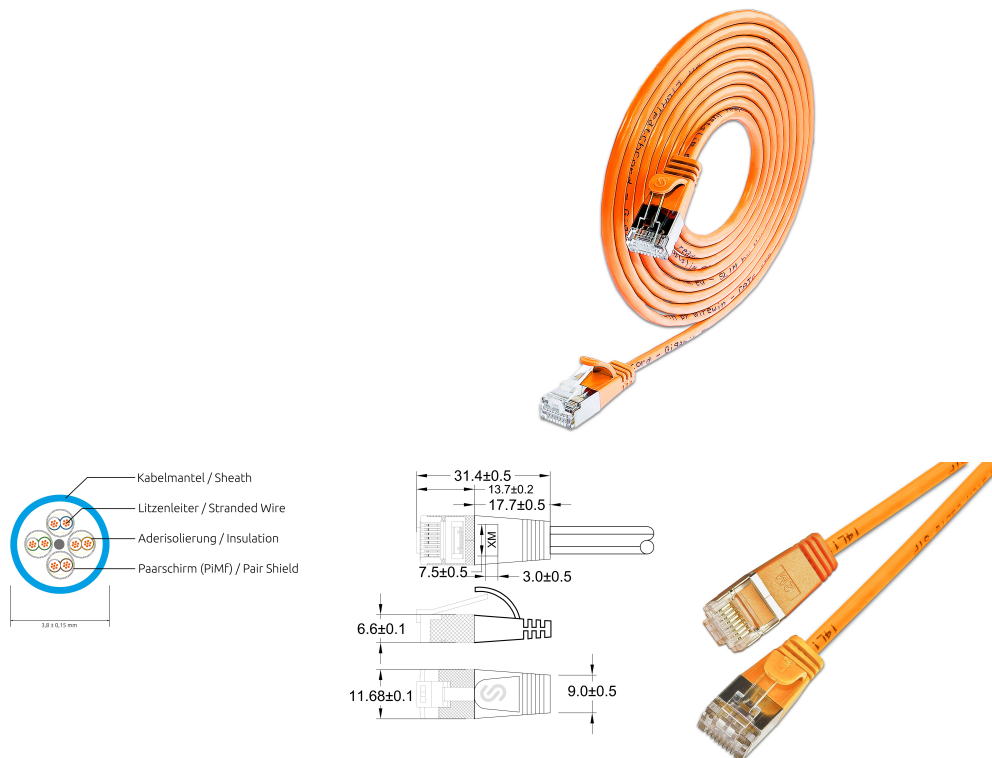

## KAT6 Lightpatchkabel rund, U/FTP, Ø 3,8mm, orange

### BESCHREIBUNG

Die LIGHTpatchkabel der Marke SLIM® sind eine Lösung für Verkabelungsprobleme verschiedener Art. Obwohl optisch einem normalen Kupferpatchkabel recht ähnlich, erreichen die LIGHTpatchkabel die Werte der Kategorie 6 und sind somit für 10BASE-T-, 100BASE-TX- und 1000BASE-T Anwendungen, also auch Gigabit Ethernet, geeignet. Dabei haben ganze drei LIGHTpatchkabel den Durchmesser eines einzigen handelsüblichen KAT6 Patchkabels. Das Kabel weist trotz der extrem dünnen Bauweise eine Verdrillung der einzelnen Adernpaare auf. Zudem besitzt es einen breiten, flexiblen Klinkenschutz sowie einen praktischen Längenaufdruck an beiden Enden und unterstützt Power over Ethernet (PoE nach IEEE802.3af).

### FEATURES

- Kategorie 6 Patchkabel
- Schirmung: U/FTP geschirmt
- Farbe: Orange, ähnlich RAL2004
- 4 Paare verdrillt
- Kabelstärke: AWG36 100% Kupfer
- Mantel: PVC
- 12 verschiedene Längen
- Neues innovatives Tüllendesign