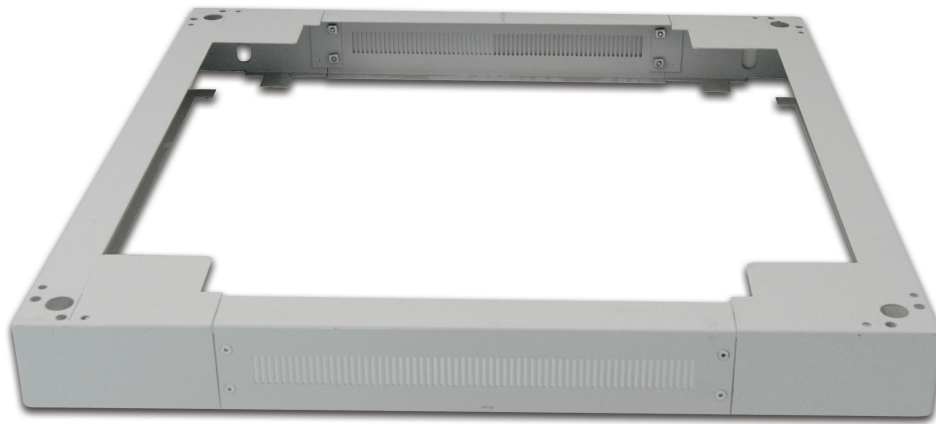

Socket für 800mm Standschränke, grau

BESCHREIBUNG

ACHTUNG: Nur für Wirewin Schränke! nicht für ECO Typen!

FEATURES

- 2 mm Stahlblech
- Farbe: RAL 7035 grau
- Pulverbeschichtet
- Höhe: 90mm
- Breite: 800mm
- Tiefe: 800mm / 1000mm / 1200mm

Sockel für 800mm Standschränke, grau

PRODUKTEIGENSCHAFTEN

Ausführung	Sockel komplett
Breite	800 mm
Farbe	Grau
Geeignet für Außenaufstellung	Nein
Geeignet für Be-/Entlüftung	Nein
Geeignet für Gehäusebaubreite	800 mm
Geeignet für Gehäusebautiefe	1000 mm / 1200 mm / 800 mm
Geeignet für Kabelrangierung	Nein
Höhe	90 mm
Material	2 mm Stahl
Max. Belastbarkeit	800 kg
RAL-Nummer (ähnlich)	RAL7035
Tiefe	1000 mm / 1200 mm / 800 mm
Werkstoff	Stahl

ARTIKELNUMMER		EAN Nummer
SOCKET 800X1000	800x1000mm	9120046987163
SOCKET 800X1200	800x1200mm	9120046987170
SOCKET 800X800	800x800mm	9120046987156