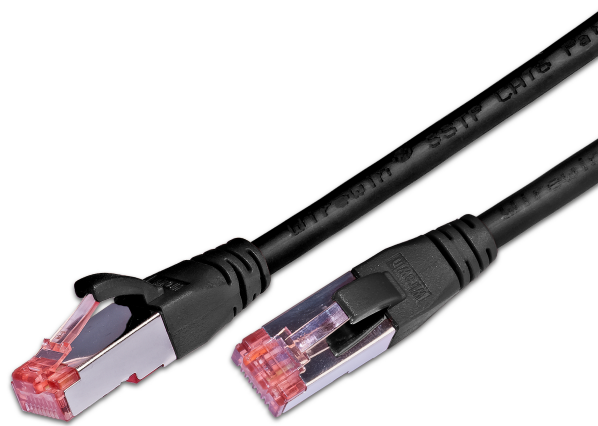

## KAT6 Patchkabel, S/FTP, LSOH, Lifetime Warranty, schwarz

### BESCHREIBUNG

Wirewin® Patchkabel der Kategorie 6 entsprechen den Werten nach ISO/IEC 11801 Ed.2. Damit ist eine Datenübertragung von 1Gbit/s möglich. Die Kategorie 6 ist mit 250MHz spezifiziert. Das Kabel für diese Patchkabel ist doppelt geschirmt. Jedes Pärchen ist in einer eigenen Folienschirmung und darüber befindet sich nochmal eine Geflechschirmung. Dieser Aufbau wird häufig als PIMF (Paare in Metallfolie/ Pairs in Metalfoil) oder als S/FTP bezeichnet. Der Mantel dieser Kabel ist aus halogenfreiem Material und daher flammwidrig. Rote Kategorie 6 RJ45 Stecker mit vergoldeten Kontakten umhüllt von spezieller Wirewin® Knickschutztülle um die Klinke zu schützen und gleichzeitig leichtes Drücken der Klinke zu erlauben. Auf der Unterseite der Tülle befindet sich ein Längenaufdruck. Alle Wirewin® KAT6 Patchkabel sind mit einer lebenslangen Garantie ausgestattet!

### FEATURES

- Kategorie 6 Patchkabel
- Schirmung: S/FTP geschirmt
- 4 Paare verdrillt
- Kabelstärke: AWG27 100% Kupfer
- Mantel: LSOH
- 17 verschiedene Längen, 12 verschiedene Farben
- Mit innovativer Slimtülle!

KAT6 Patchkabel, S/FTP, LSOH, Lifetime Warranty, schwarz

**PRODUKTEIGENSCHAFTEN**

Belegung	TIA/EIA 568 B
Farbe	Schwarz
Kabel Länge	0,25 m / 0,5 m / 0,75 m / 1,0 m / 1,5 m / 10,0 m / 15,0 m / 2,0 m / 20,0 m / 25,0 m / 3,0 m / 30,0 m / 4,0 m / 5,0 m / 7,0 m
Kabeltyp	4x2xAWG27/7
Kategorie	KAT6
Mantel	LSOH
Schirmung	S/FTP geschirmt