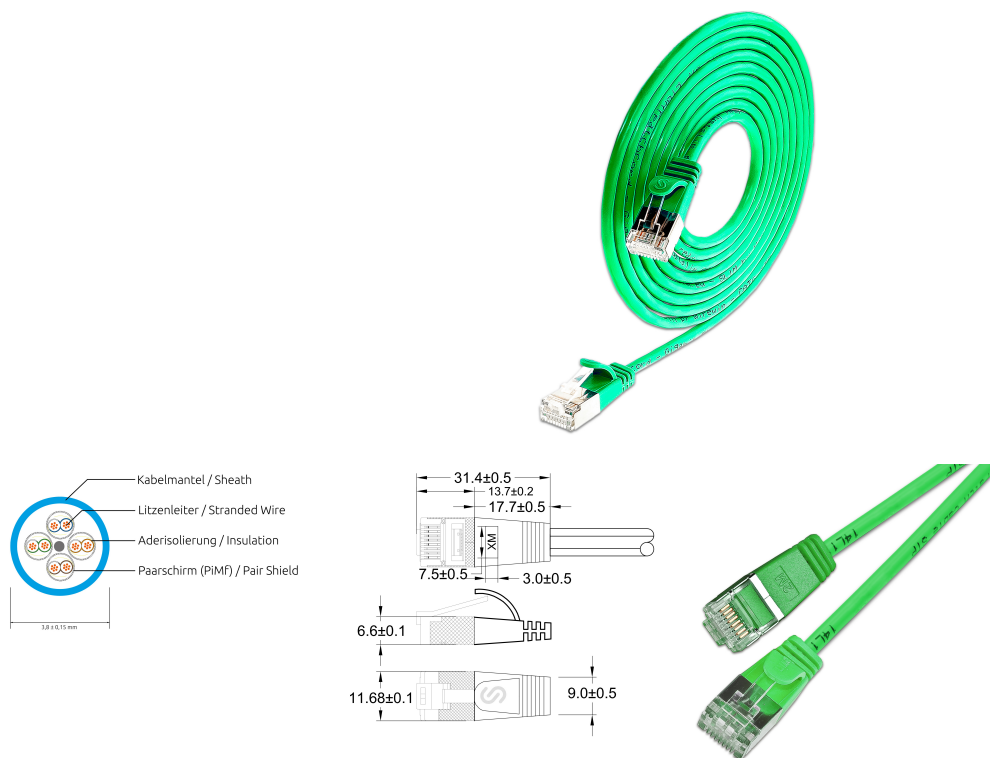

KAT6 Lightpatchkabel rund, U/FTP, Ø 3,8mm, grün

**BESCHREIBUNG**

Die LIGHTpatchkabel der Marke SLIM® sind eine Lösung für Verkabelungsprobleme verschiedener Art. Obwohl optisch einem normalen Kupferpatchkabel recht ähnlich, erreichen die LIGHTpatchkabel die Werte der Kategorie 6 und sind somit für 10BASE-T-, 100BASE-TX- und 1000BASE-T Anwendungen, also auch Gigabit Ethernet, geeignet. Dabei haben ganze drei LIGHTpatchkabel den Durchmesser eines einzigen handelsüblichen KAT6 Patchkabels. Das Kabel weist trotz der extrem dünnen Bauweise eine Verdrillung der einzelnen Adernpaare auf. Zudem besitzt es einen breiten, flexiblen Klinkenschutz sowie einen praktischen Längenaufdruck an beiden Enden und unterstützt Power over Ethernet (PoE nach IEEE802.3af).

FEATURES

- Kategorie 6 Patchkabel
- Schirmung: U/FTP geschirmt
- 4 Paare verdrillt
- Kabelstärke: AWG36 100% Kupfer
- Mantel: PVC
- 12 verschiedene Längen
- Neues innovatives Tüllendesign

KAT6 Lightpatchkabel rund, U/FTP, Ø 3,8mm, grün

PRODUKTEIGENSCHAFTEN

Ausführung flammwidrig	Nein
AWG-Querschnitt	AWG36
Belegung	TIA/EIA 568 B
Farbe	Grün
Farbe der Knickschutztülle	Grün
Halogenfrei nach EN IEC 60754-1	Nein
Halogenfrei nach EN IEC 60754-2	Nein
Halogenfrei nach EN IEC 60754-3	Nein
Kabelkonstruktion	4x2
Kabelstruktur	Ø 3,8 mm
Kabeltyp	U/FTP
Kategorie	KAT.6
Knickschutztülle	angespritzt
Kupfer Kabelaufbau	4x2xAWG36/7
Länge	0,15 m / 0,25 m / 0,5 m / 1 m / 1,5 m / 10 m / 15 m / 2 m / 20 m / 3 m / 5 m / 7,5 m
Mantel	PVC
Mantel-Farbe	Grün
Ölbeständig nach EN IEC 60811-404	Nein
Pinbelegung	1:1
Rasthebelschutz	Ja
Schirmung	U/FTP geschirmt
Steckverbindertyp Anschluss 1	RJ45 8(8)
Steckverbindertyp Anschluss 2	RJ45 8(8)