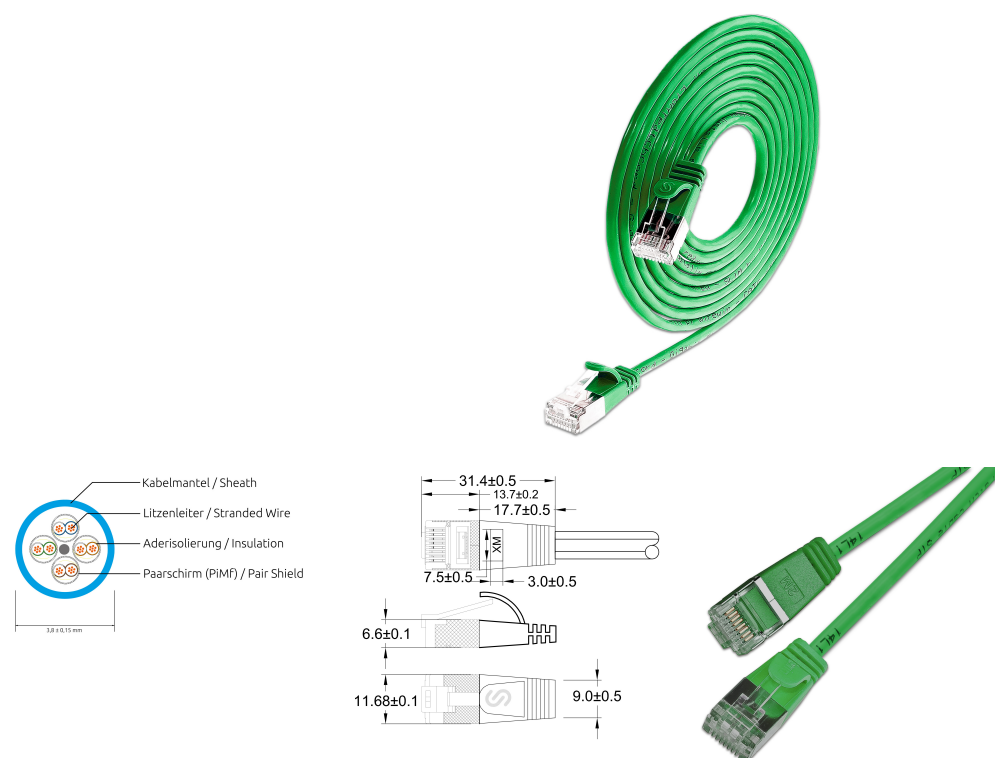

KAT6 Lightpatchkabel rund, U/FTP, Ø 3,8mm, grün

BESCHREIBUNG

Die LIGHTpatchkabel der Marke SLIM® sind eine Lösung für Verkabelungsprobleme verschiedener Art. Obwohl optisch einem normalen Kupferpatchkabel recht ähnlich, erreichen die LIGHTpatchkabel die Werte der Kategorie 6 und sind somit für 10BASE-T-, 100BASE-TX- und 1000BASE-T Anwendungen, also auch Gigabit Ethernet, geeignet. Dabei haben ganze drei LIGHTpatchkabel den Durchmesser eines einzigen handelsüblichen KAT6 Patchkabels. Das Kabel weist trotz der extrem dünnen Bauweise eine Verdrillung der einzelnen Adernpaare auf. Zudem besitzt es einen breiten, flexiblen Klinkenschutz sowie einen praktischen Längenaufdruck an beiden Enden und unterstützt Power over Ethernet (PoE nach IEEE802.3af).

FEATURES

- Kategorie 6 Patchkabel
- Schirmung: U/FTP geschirmt
- Farbe: Grün, ähnlich RAL6029
- 4 Paare verdrillt
- Kabelstärke: AWG36 100% Kupfer
- Mantel: PVC
- 12 verschiedene Längen
- Neues innovatives Tüllendesign

KAT6 Lightpatchkabel rund, U/FTP, Ø 3,8mm, grün

PRODUKTEIGENSCHAFTEN

| | |
|-----------------------------------|--|
| Ausführung flammwidrig | Nein |
| AWG-Querschnitt | AWG36 |
| Belegung | TIA/EIA 568 B |
| Farbe | Grün |
| Farbe der Knickschutztülle | Grün |
| Halogenfrei nach EN IEC 60754-1 | Nein |
| Halogenfrei nach EN IEC 60754-2 | Nein |
| Halogenfrei nach EN IEC 60754-3 | Nein |
| Kabelkonstruktion | 4x2 |
| Kabelstruktur | Ø 3,8 mm |
| Kabeltyp | U/FTP |
| Kategorie | KAT.6 |
| Knickschutztülle | angespritzt |
| Kupfer Kabelaufbau | 4x2xAWG36/7 |
| Länge | 0,15 m / 0,25 m / 0,5 m / 1 m / 1,5 m / 10 m / 15 m / 2 m / 20 m / 3 m / 5 m / 7,5 m |
| Mantel | PVC |
| Mantel-Farbe | Grün |
| Ölbeständig nach EN IEC 60811-404 | Nein |
| Pinbelegung | 1:1 |
| Rasthebelschutz | Ja |
| Schirmung | U/FTP geschirmt |
| Steckverbindertyp Anschluss 1 | RJ45 8(8) |
| Steckverbindertyp Anschluss 2 | RJ45 8(8) |