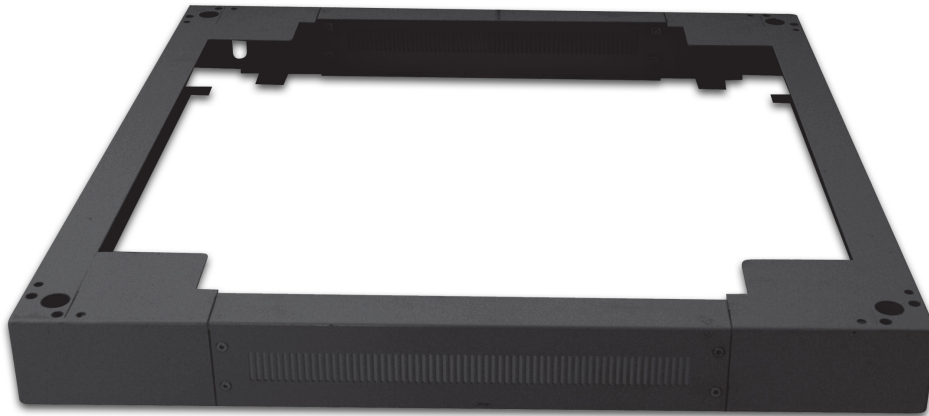

Socket für 800mm Standschränke, schwarz

BESCHREIBUNG

ACHTUNG: Nur für Wirewin Schränke! nicht für ECO Typen!

FEATURES

- 2 mm Stahlblech
- Farbe: RAL 9005 schwarz
- Pulverbeschichtet
- Höhe: 90mm
- Breite: 800mm
- Tiefe: 800mm / 1000mm / 1200mm

Sockel für 800mm Standschränke, schwarz

PRODUKTEIGENSCHAFTEN

Ausführung	Sockel komplett
Breite	800 mm
Farbe	Schwarz
Geeignet für Außenaufstellung	Nein
Geeignet für Be-/Entlüftung	Nein
Geeignet für Gehäusebaubreite	800 mm
Geeignet für Gehäusebautiefe	1000 mm / 1200 mm / 800 mm
Geeignet für Kabelrangierung	Nein
Höhe	90 mm
Material	2 mm Stahl
Max. Belastbarkeit	800 kg
RAL-Nummer (ähnlich)	RAL9005
Tiefe	1000 mm / 1200 mm / 800 mm
Werkstoff	Stahl

ARTIKELNUMMER		EAN Nummer
SOCKET 800X1000 BL	800x1000mm	9120046987231
SOCKET 800X1200 BL	800x1200mm	9120046987248
SOCKET 800X800 BL	800x800mm	9120046987224