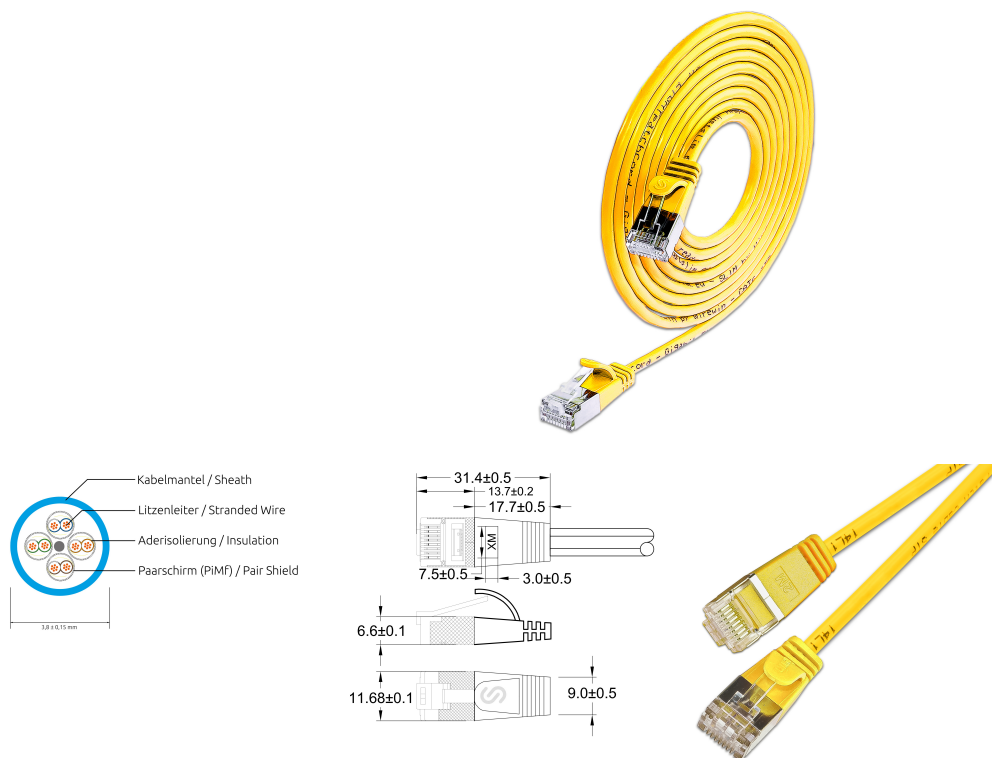

KAT6 Lightpatchkabel rund, U/FTP, Ø 3,8mm, gelb

BESCHREIBUNG

Die LIGHTpatchkabel der Marke SLIM® sind eine Lösung für Verkabelungsprobleme verschiedener Art. Obwohl optisch einem normalen Kupferpatchkabel recht ähnlich, erreichen die LIGHTpatchkabel die Werte der Kategorie 6 und sind somit für 10BASE-T-, 100BASE-TX- und 1000BASE-T Anwendungen, also auch Gigabit Ethernet, geeignet. Dabei haben ganze drei LIGHTpatchkabel den Durchmesser eines einzigen handelsüblichen KAT6 Patchkabels. Das Kabel weist trotz der extrem dünnen Bauweise eine Verdrillung der einzelnen Adernpaare auf. Zudem besitzt es einen breiten, flexiblen Klinkenschutz sowie einen praktischen Längenaufdruck an beiden Enden und unterstützt Power over Ethernet (PoE nach IEEE802.3af).

FEATURES

- Kategorie 6 Patchkabel
- Schirmung: U/FTP geschirmt
- Farbe: Gelb, ähnlich RAL1003
- 4 Paare verdrillt
- Kabelstärke: AWG36 100% Kupfer
- Mantel: PVC
- 12 verschiedene Längen
- Neues innovatives Tüllendesign

KAT6 Lightpatchkabel rund, U/FTP, Ø 3,8mm, gelb

PRODUKTEIGENSCHAFTEN

Ausführung flammwidrig	Nein
AWG-Querschnitt	AWG36
Belegung	TIA/EIA 568 B
Farbe	Gelb
Farbe der Knickschutztülle	Gelb
Halogenfrei nach EN IEC 60754-1	Nein
Halogenfrei nach EN IEC 60754-2	Nein
Halogenfrei nach EN IEC 60754-3	Nein
Kabelkonstruktion	4x2
Kabelstruktur	Ø 3,8 mm
Kabeltyp	U/FTP
Kategorie	KAT.6
Knickschutztülle	angespritzt
Kupfer Kabelaufbau	4x2xAWG36/7
Länge	0,15 m / 0,25 m / 0,5 m / 1 m / 1,5 m / 10 m / 15 m / 2 m / 20 m / 3 m / 5 m / 7,5 m
Mantel	PVC
Mantel-Farbe	Gelb
Ölbeständig nach EN IEC 60811-404	Nein
Pinbelegung	1:1
Rasthebelschutz	Ja
Schirmung	U/FTP geschirmt
Steckverbindertyp Anschluss 1	RJ45 8(8)
Steckverbindertyp Anschluss 2	RJ45 8(8)