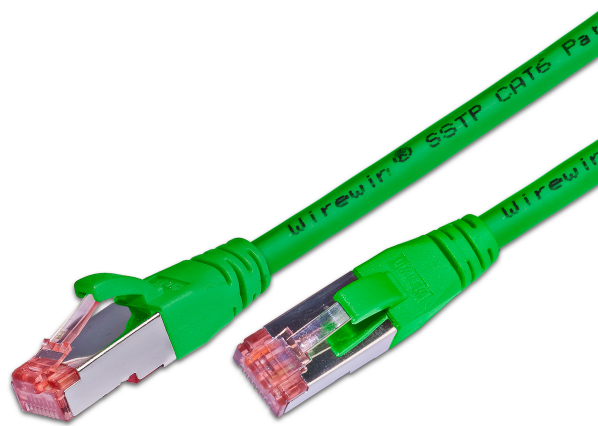

KAT6 Patchkabel, S/FTP, LSOH, Lifetime Warranty, grün

BESCHREIBUNG

Wirewin® Patchkabel der Kategorie 6 entsprechen den Werten nach ISO/IEC 11801 Ed.2. Damit ist eine Datenübertragung von 1Gbit/s möglich. Die Kategorie 6 ist mit 250MHz spezifiziert. Das Kabel für diese Patchkabel ist doppelt geschirmt. Jedes Pärchen ist in einer eigenen Folienschirmung und darüber befindet sich nochmal eine Geflechschirmung. Dieser Aufbau wird häufig als PIMF (Paare in Metallfolie/ Pairs in Metalfoil) oder als S/FTP bezeichnet. Der Mantel dieser Kabel ist aus halogenfreiem Material und daher flammwidrig. Rote Kategorie 6 RJ45 Stecker mit vergoldeten Kontakten umhüllt von spezieller Wirewin® Knickschutztülle um die Klinke zu schützen und gleichzeitig leichtes Drücken der Klinke zu erlauben. Auf der Unterseite der Tülle befindet sich ein Längenaufdruck. Alle Wirewin® KAT6 Patchkabel sind mit einer lebenslangen Garantie ausgestattet!

FEATURES

- Kategorie 6 Patchkabel
- Schirmung: S/FTP geschirmt
- 4 Paare verdrillt
- Kabelstärke: AWG27 100% Kupfer
- Mantel: LSOH
- 17 verschiedene Längen, 12 verschiedene Farben
- Mit innovativer Slimtülle!

KAT6 Patchkabel, S/FTP, LSOH, Lifetime Warranty, grün

PRODUKTEIGENSCHAFTEN

Belegung	TIA/EIA 568 B
Farbe	Grün
Kabel Länge	0,25 m / 0,5 m / 0,75 m / 1,0 m / 1,5 m / 10,0 m / 15,0 m / 2,0 m / 20,0 m / 25,0 m / 3,0 m / 30,0 m / 4,0 m / 5,0 m / 7,0 m
Kabeltyp	4x2xAWG27/7
Kategorie	KAT6
Mantel	LSOH
Schirmung	S/FTP geschirmt