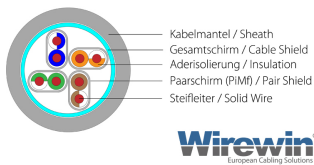

KAT6 Patchkabel, S/FTP, LSOH, Lifetime Warranty, gelb

BESCHREIBUNG

Wirewin® Patchkabel der Kategorie 6 entsprechen den Werten nach ISO/IEC 11801 Ed.2. Damit ist eine Datenübertragung von 1Gbit/s möglich. Die Kategorie 6 ist mit 250MHz spezifiziert. Das Kabel für diese Patchkabel ist doppelt geschirmt. Jedes Pärchen ist in einer eigenen Folienschirmung und darüber befindet sich nochmal eine Geflechschirmung. Dieser Aufbau wird häufig als PIMF (Paare in Metallfolie/ Pairs in Metalfoil) oder als S/FTP bezeichnet. Der Mantel dieser Kabel ist aus halogenfreiem Material und daher flammwidrig. Rote Kategorie 6 RJ45 Stecker mit vergoldeten Kontakten umhüllt von spezieller Wirewin® Knickschutztülle um die Klinke zu schützen und gleichzeitig leichtes Drücken der Klinke zu erlauben. Auf der Unterseite der Tülle befindet sich ein Längenaufdruck. Alle Wirewin® KAT6 Patchkabel sind mit einer lebenslangen Garantie ausgestattet!

FEATURES

- Kategorie 6 Patchkabel
- Schirmung: S/FTP geschirmt
- 4 Paare verdrillt
- Kabelstärke: AWG27 100% Kupfer
- Mantel: LSOH
- 17 verschiedene Längen, 12 verschiedene Farben
- Mit innovativer Slimtülle!

KAT6 Patchkabel, S/FTP, LSOH, Lifetime Warranty, gelb

PRODUKTEIGENSCHAFTEN

Belegung	TIA/EIA 568 B
Farbe	Gelb
Kabel Länge	0,25 m / 0,5 m / 0,75 m / 1,0 m / 1,5 m / 10,0 m / 15,0 m / 2,0 m / 20,0 m / 25,0 m / 3,0 m / 30,0 m / 4,0 m / 5,0 m / 7,0 m
Kabeltyp	4x2xAWG27/7
Kategorie	KAT6
Mantel	LSOH
Schirmung	S/FTP geschirmt