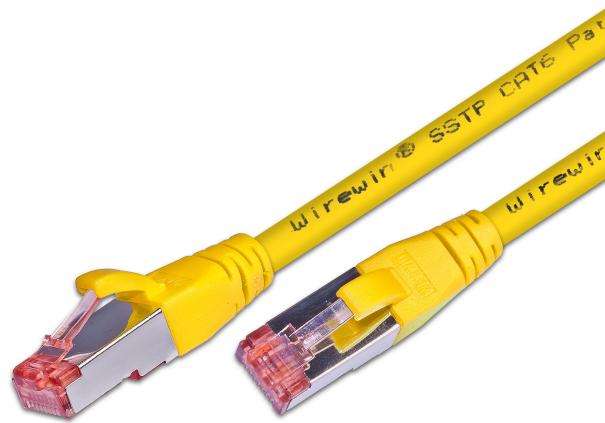

KAT6 Patchkabel, S/FTP, LSOH, Lifetime Warranty, gelb

BESCHREIBUNG

Wirewin® Patchkabel der Kategorie 6 entsprechen den Werten nach ISO/IEC 11801 Ed.2. Damit ist eine Datenübertragung von 1Gbit/s möglich. Die Kategorie 6 ist mit 250MHz spezifiziert. Das Kabel für diese Patchkabel ist doppelt geschirmt. Jedes Pärchen ist in einer eigenen Folienschirmung und darüber befindet sich nochmal eine Geflechschirmung. Dieser Aufbau wird häufig als PIMF (Paare in Metallfolie/ Pairs in Metalfoil) oder als S/FTP bezeichnet. Der Mantel dieser Kabel ist aus halogenfreiem Material und daher flammwidrig. Rote Kategorie 6 RJ45 Stecker mit vergoldeten Kontakten umhüllt von spezieller Wirewin® Knickschutztülle um die Klinke zu schützen und gleichzeitig leichtes Drücken der Klinke zu erlauben. Auf der Unterseite der Tülle befindet sich ein Längenaufdruck. Alle Wirewin® KAT6 Patchkabel sind mit einer lebenslangen Garantie ausgestattet!

FEATURES

- Kategorie 6 Patchkabel
- Schirmung: S/FTP geschirmt
- 4 Paare verdrillt
- Kabelstärke: AWG27 100% Kupfer
- Mantel: LSOH
- 17 verschiedene Längen, 12 verschiedene Farben
- Mit innovativer Slimtülle!

KAT6 Patchkabel, S/FTP, LSOH, Lifetime Warranty, gelb

PRODUKTEIGENSCHAFTEN

Belegung	TIA/EIA 568 B
Farbe	Gelb
Kabel Länge	0,25 m / 0,5 m / 0,75 m / 1,0 m / 1,5 m / 10,0 m / 15,0 m / 2,0 m / 20,0 m / 25,0 m / 3,0 m / 30,0 m / 4,0 m / 5,0 m / 7,0 m
Kabeltyp	4x2xAWG27/7
Kategorie	KAT6
Mantel	LSOH
Schirmung	S/FTP geschirmt