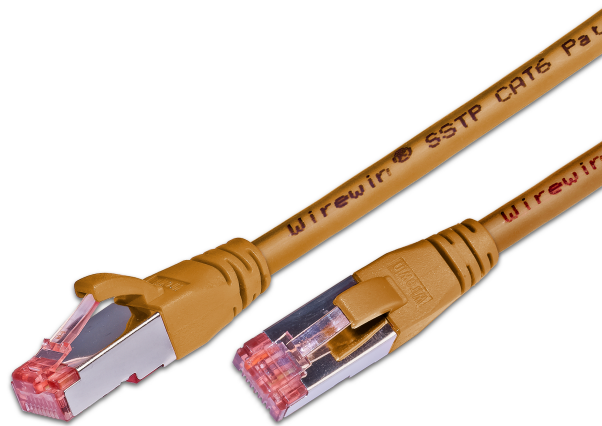

KAT6 Patchkabel, S/FTP, LSOH, Lifetime Warranty, braun

BESCHREIBUNG

Wirewin® Patchkabel der Kategorie 6 entsprechen den Werten nach ISO/IEC 11801 Ed.2. Damit ist eine Datenübertragung von 1Gbit/s möglich. Die Kategorie 6 ist mit 250MHz spezifiziert. Das Kabel für diese Patchkabel ist doppelt geschirmt. Jedes Pärchen ist in einer eigenen Folienschirmung und darüber befindet sich nochmal eine Geflechschirmung. Dieser Aufbau wird häufig als PIMF (Paare in Metallfolie/ Pairs in Metalfoil) oder als S/FTP bezeichnet. Der Mantel dieser Kabel ist aus halogenfreiem Material und daher flammwidrig. Rote Kategorie 6 RJ45 Stecker mit vergoldeten Kontakten umhüllt von spezieller Wirewin® Knickschutztülle um die Klinke zu schützen und gleichzeitig leichtes Drücken der Klinke zu erlauben. Auf der Unterseite der Tülle befindet sich ein Längenaufdruck. Alle Wirewin® KAT6 Patchkabel sind mit einer lebenslangen Garantie ausgestattet!

FEATURES

- Kategorie 6 Patchkabel
- Schirmung: S/FTP geschirmt
- 4 Paare verdrillt
- Kabelstärke: AWG27 100% Kupfer
- Mantel: LSOH
- 17 verschiedene Längen, 12 verschiedene Farben
- Mit innovativer Slimtülle!

KAT6 Patchkabel, S/FTP, LSOH, Lifetime Warranty, braun

PRODUKTEIGENSCHAFTEN

Belegung	TIA/EIA 568 B
Farbe	Braun
Kabel Länge	0,25 m / 0,5 m / 0,75 m / 1,0 m / 1,5 m / 10,0 m / 15,0 m / 2,0 m / 20,0 m / 25,0 m / 3,0 m / 30,0 m / 4,0 m / 5,0 m / 7,0 m
Kabeltyp	4x2xAWG27/7
Kategorie	KAT6
Mantel	LSOH
Schirmung	S/FTP geschirmt