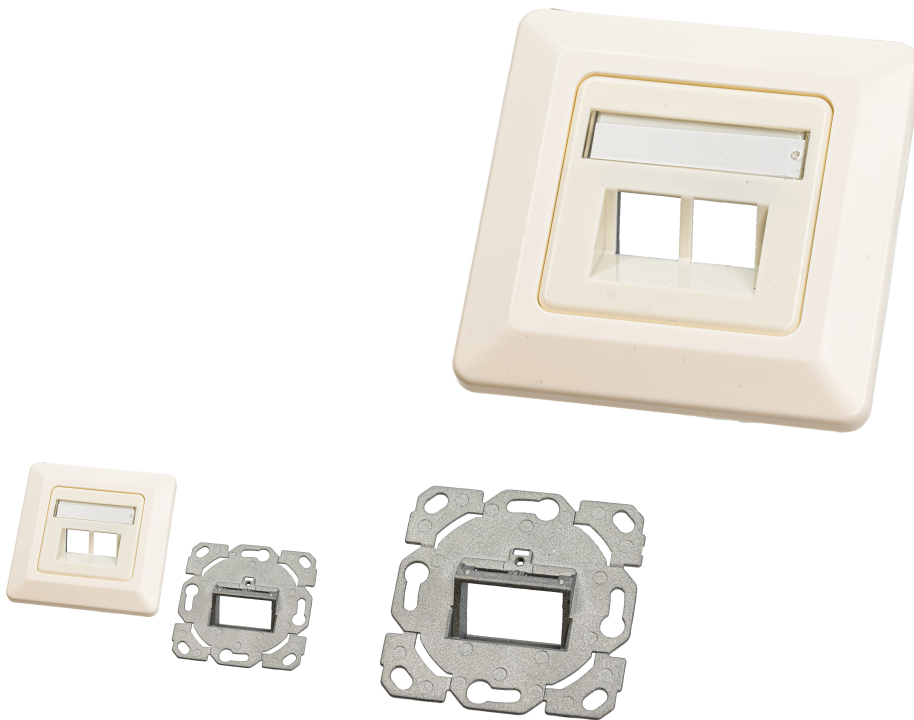

Keystone Leerdose für 2 Module, Unterputz, Schalterprogramm-fähig, RAL9010

FEATURES

- Schalterprogrammfähig mit diversen Schalterprogrammen von GIRA, JUNG, Legrand, etc.
- Nur für WKS SLIM Jacks
- Geschirmt
- Inklusive 2 Erdungsfahnen
- RAL 9010 Reinweiss

Keystone Leerdose für 2 Module, Unterputz, Schalterprogramm-fähig, RAL9010

PRODUKTEIGENSCHAFTEN

Anschlüsse	2
Aufputzmontage	Nein
Auslassrichtung	unten
Befestigungsart	schrauben
Bodentank/Unterflurmontage	Nein
Farbe	Weiss
Geeignet für Anzahl Buchsen/Kupplungen	2
Gehäuse geschirmt	Nein
Kanaleinbau	Nein
Kompatibel mit Abdeckungen von Drittanbieter	Ja
Material	Kunststoff / Metall
Mit Abschlusswiderstand	Nein
Mit Buchsen/Kupplungen	Nein
Mit Staubschutz	Ja
Mit Textfeld	Ja
Montageart Schirmanschluss	Kabelbinder
Produktfamilie	Leerdose
RAL-Nummer	RAL9010
Schutzart (IP)	IP20
Separate Kabelzugentlastung	Nein
Separater Erdungsanschluss	Ja
Unterputzmontage	Ja
EAN Nummer	9120117650521
Gewicht	0.08 kg
ARTIKELNUMMER	WKS OUTLET 2