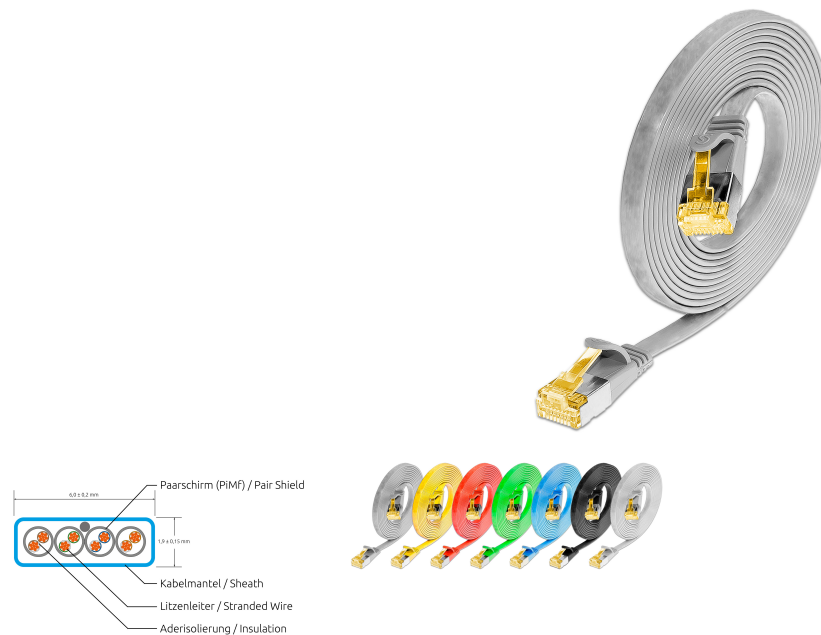

KAT6A 10 Gigabit Slimpatchkabel, U/FTP, flach, grau

BESCHREIBUNG

Die neuen KAT6A SLIMpatchkabel der Marke SLIM® setzen neue Maßstäbe in der Netzwerktechnik. Denn diese dünnen Kabel erleichtern durch ihre extrem flexible und dünne Bauweise das Patchen nun auch für 10 Gigabit Anwendungen.

Diese flachen Patchkabel sind paarweise verdreht, geschirmt, erfüllen die Anforderungen um 10, 100, 1000MBit und nun sogar 10 Gigabit zu übertragen.

Auch eine Übertragung von Power over Ethernet nach IEEE802.3af und IEEE802.3at ist möglich. Zudem besitzt dieses Kabel das von uns entwickelte, spezielle Tüllendesign welches sich durch einfaches drücken der Klinke und die schmale und kurze Bauform auszeichnet.

FEATURES

- Kategorie 6A Patchkabel
- Für 10 Gigabit Datenübertragung
- Getestet mit Fluke Patchkabeltester und im Channel
- Schirmung: U/FTP geschirmt
- Farbe: Grau, ähnlich RAL7032
- 4 Paare verdreht
- Kabelstärke: AWG32 100% Kupfer
- Mantelmaterial: PVC
- 9 verschiedene Längen
- Innovatives Tüllendesign

KAT6A 10 Gigabit Slimpatchkabel, U/FTP, flach, grau

PRODUKTEIGENSCHAFTEN

Ausführung flammwidrig	Nein
AWG-Querschnitt	AWG32
Belegung	TIA/EIA 568 B
Farbe	Grau
Farbe der Knickschutztülle	Grau
Halogenfrei nach EN IEC 60754-1	Nein
Halogenfrei nach EN IEC 60754-2	Nein
Halogenfrei nach EN IEC 60754-3	Nein
Kabelkonstruktion	4x2
Kabelstruktur	6,1 mm x 1,85 mm
Kabeltyp	U/FTP
Kategorie	KAT.6A (IEC)
Knickschutztülle	angespritzt
Kupfer Kabelaufbau	4x2xAWG32/7
Länge	0,1 m / 0,25 m / 0,5 m / 1 m / 1,5 m / 2 m / 3 m / 5 m / 7 m
Mantel	PVC
Mantel-Farbe	Grau
max. Datenübertragung	10 Gigabit
Ölbeständig nach EN IEC 60811-404	Nein
Pinbelegung	1:1
PoE	Ja
Rasthebelschutz	Ja
Schirmung	U/FTP geschirmt
Steckverbindertyp Anschluss 1	RJ45 8(8)
Steckverbindertyp Anschluss 2	RJ45 8(8)