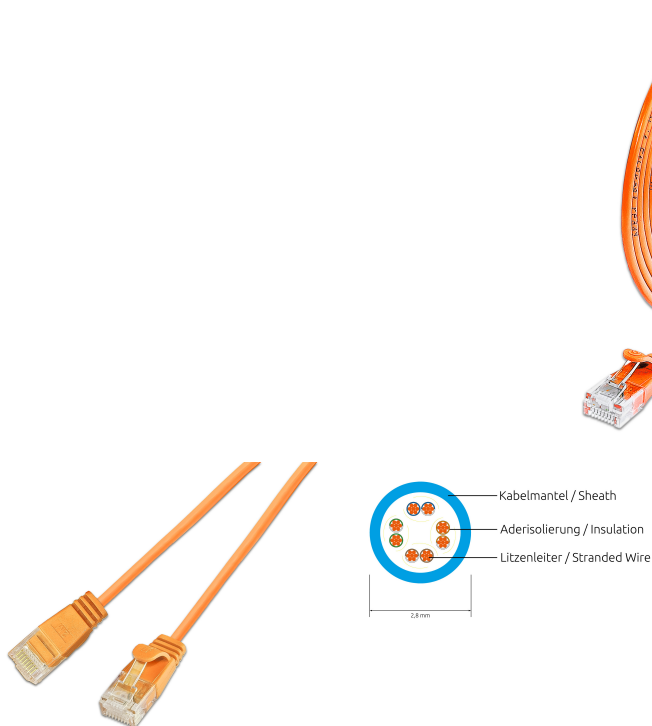

KAT6 Lightpatchkabel rund, U/UTP, Ø 2,8mm, orange

**BESCHREIBUNG**

Die LIGHTpatchkabel der Marke SLIM® sind eine Lösung für Verkabelungsprobleme verschiedener Art. Obwohl optisch einem normalen Kupferpatchkabel recht ähnlich, erreichen die LIGHTpatchkabel die Werte der Kategorie 6 und sind somit für 10BASE-T-, 100BASE-TX- und 1000BASE-T Anwendungen, also auch Gigabit Ethernet, geeignet. Dabei haben ganze drei LIGHTpatchkabel den Durchmesser eines einzigen handelsüblichen KAT6 Patchkabels. Das Kabel weist trotz der extrem dünnen Bauweise eine Verdrillung der einzelnen Adernpaare auf. Zudem besitzt es einen breiten, flexiblen Klinkenschutz sowie einen praktischen Längenaufdruck an beiden Enden und unterstützt Power over Ethernet (PoE nach IEEE802.3af).

FEATURES

- Kategorie 6 Patchkabel
- Schirmung: U/UTP ungeschirmt
- 4 Paare verdrillt
- Kabelstärke: AWG36 100% Kupfer
- Mantel: PVC
- 9 verschiedene Längen
- Neues innovatives Tüllendesign

KAT6 Lightpatchkabel rund, U/UTP, Ø 2,8mm, orange

PRODUKTEIGENSCHAFTEN

Ausführung flammwidrig	Nein
AWG-Querschnitt	AWG36
Belegung	TIA/EIA 568 B
Farbe	Orange
Farbe der Knickschutztülle	Orange
Halogenfrei nach EN IEC 60754-1	Nein
Halogenfrei nach EN IEC 60754-2	Nein
Halogenfrei nach EN IEC 60754-3	Nein
Kabelkonstruktion	4x2
Kabelstruktur	Ø 2,8mm
Kabeltyp	U/UTP
Kategorie	KAT.6
Knickschutztülle	angespritzt
Kupfer Kabelaufbau	4x2xAWG36/7
Länge	0,15 m / 0,5 m / 1 m / 1,5 m / 10 m / 2 m / 3 m / 5 m / 7,5 m
Mantel	PVC
Mantel-Farbe	Orange
Ölbeständig nach EN IEC 60811-404	Nein
Pinbelegung	1:1
Rasthebelschutz	Ja
Schirmung	U/UTP ungeschirmt
Steckverbindertyp Anschluss 1	RJ45 8(8)
Steckverbindertyp Anschluss 2	RJ45 8(8)