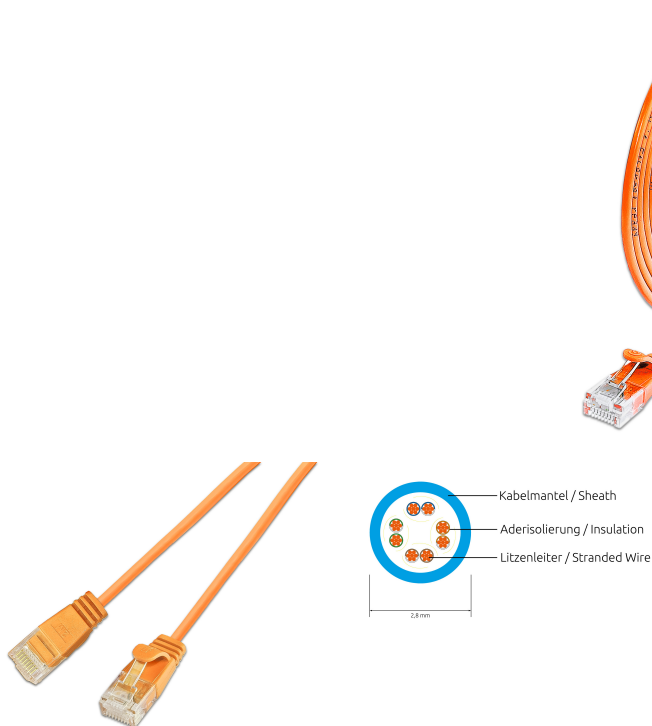

KAT6 Lightpatchkabel rund, U/UTP, Ø 2,8mm, orange

**BESCHREIBUNG**

Die LIGHTpatchkabel der Marke SLIM® sind eine Lösung für Verkabelungsprobleme verschiedener Art. Obwohl optisch einem normalen Kupferpatchkabel recht ähnlich, erreichen die LIGHTpatchkabel die Werte der Kategorie 6 und sind somit für 10BASE-T-, 100BASE-TX- und 1000BASE-T Anwendungen, also auch Gigabit Ethernet, geeignet. Dabei haben ganze drei LIGHTpatchkabel den Durchmesser eines einzigen handelsüblichen KAT6 Patchkabels. Das Kabel weist trotz der extrem dünnen Bauweise eine Verdrillung der einzelnen Adernpaare auf. Zudem besitzt es einen breiten, flexiblen Klinkenschutz sowie einen praktischen Längenaufdruck an beiden Enden und unterstützt Power over Ethernet (PoE nach IEEE802.3af).

FEATURES

- Kategorie 6 Patchkabel
- Schirmung: U/UTP ungeschirmt
- Farbe: Orange, ähnlich RAL2004
- 4 Paare verdrillt
- Kabelstärke: AWG36 100% Kupfer
- Mantel: PVC
- 9 verschiedene Längen
- Neues innovatives Tüllendesign

KAT6 Lightpatchkabel rund, U/UTP, Ø 2,8mm, orange

PRODUKTEIGENSCHAFTEN

Ausführung flammwidrig	Nein
AWG-Querschnitt	AWG36
Belegung	TIA/EIA 568 B
Farbe	Orange
Farbe der Knickschutztülle	Orange
Halogenfrei nach EN IEC 60754-1	Nein
Halogenfrei nach EN IEC 60754-2	Nein
Halogenfrei nach EN IEC 60754-3	Nein
Kabelkonstruktion	4x2
Kabelstruktur	Ø 2,8mm
Kabeltyp	U/UTP
Kategorie	KAT.6
Knickschutztülle	angespritzt
Kupfer Kabelaufbau	4x2xAWG36/7
Länge	0,15 m / 0,5 m / 1 m / 1,5 m / 10 m / 2 m / 3 m / 5 m / 7,5 m
Mantel	PVC
Mantel-Farbe	Orange
Ölbeständig nach EN IEC 60811-404	Nein
Pinbelegung	1:1
Rasthebelschutz	Ja
Schirmung	U/UTP ungeschirmt
Steckverbindertyp Anschluss 1	RJ45 8(8)
Steckverbindertyp Anschluss 2	RJ45 8(8)