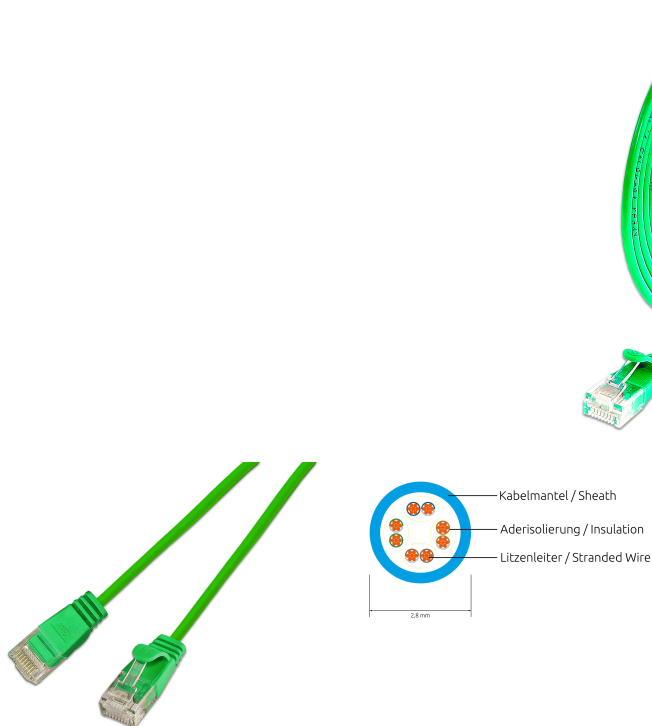

KAT6 Lightpatchkabel rund, U/UTP, Ø 2,8mm, grün

**BESCHREIBUNG**

Die LIGHTpatchkabel der Marke SLIM® sind eine Lösung für Verkabelungsprobleme verschiedener Art. Obwohl optisch einem normalen Kupferpatchkabel recht ähnlich, erreichen die LIGHTpatchkabel die Werte der Kategorie 6 und sind somit für 10BASE-T-, 100BASE-TX- und 1000BASE-T Anwendungen, also auch Gigabit Ethernet, geeignet. Dabei haben ganze drei LIGHTpatchkabel den Durchmesser eines einzigen handelsüblichen KAT6 Patchkabels. Das Kabel weist trotz der extrem dünnen Bauweise eine Verdrillung der einzelnen Adernpaare auf. Zudem besitzt es einen breiten, flexiblen Klinkenschutz sowie einen praktischen Längenaufdruck an beiden Enden und unterstützt Power over Ethernet (PoE nach IEEE802.3af).

FEATURES

- Kategorie 6 Patchkabel
- Schirmung: U/UTP ungeschirmt
- 4 Paare verdrillt
- Kabelstärke: AWG36 100% Kupfer
- Mantel: PVC
- 9 verschiedene Längen
- Neues innovatives Tüllendesign

KAT6 Lightpatchkabel rund, U/UTP, Ø 2,8mm, grün

PRODUKTEIGENSCHAFTEN

Ausführung flammwidrig	Nein
AWG-Querschnitt	AWG36
Belegung	TIA/EIA 568 B
Farbe	Grün
Farbe der Knickschutztülle	Grün
Halogenfrei nach EN IEC 60754-1	Nein
Halogenfrei nach EN IEC 60754-2	Nein
Halogenfrei nach EN IEC 60754-3	Nein
Kabelkonstruktion	4x2
Kabelstruktur	Ø 2,8mm
Kabeltyp	U/UTP
Kategorie	KAT.6
Knickschutztülle	angespritzt
Kupfer Kabelaufbau	4x2xAWG36/7
Länge	0,15 m / 0,5 m / 1 m / 1,5 m / 10 m / 2 m / 3 m / 5 m / 7,5 m
Mantel	PVC
Mantel-Farbe	Grün
Ölbeständig nach EN IEC 60811-404	Nein
Pinbelegung	1:1
Rasthebelschutz	Ja
Schirmung	U/UTP ungeschirmt
Steckverbindertyp Anschluss 1	RJ45 8(8)
Steckverbindertyp Anschluss 2	RJ45 8(8)