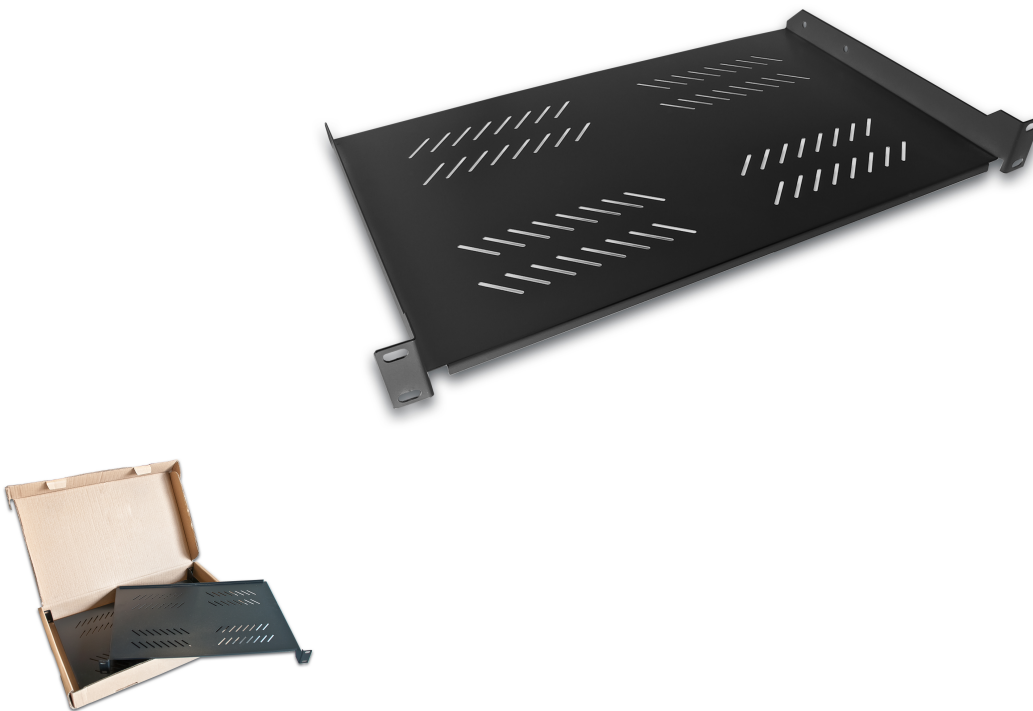

---

19" Fachboden, schwarz, 280mm Tiefe

---

**FEATURES**

- Fixer Fachboden
- Farbe: schwarz
- Montage vorne
- Tiefe: 280mm
- Breite: 465mm

## 19" Fachboden, schwarz, 280mm Tiefe

**PRODUKTEIGENSCHAFTEN**

Ausführung	Fachboden
Befestigung	Vorne
Breite	465 mm
Farbe	Schwarz
Geeignet für Gehäusebaubreite (Zoll)	19 Zoll
Geeignet für Gehäusebautiefe	450 mm
Höhe	44,45 mm
Max. Belastbarkeit	2 kg
RAL-Nummer	RAL9005
Tiefe	280 mm
Werkstoff	Metall
EAN Nummer	9120046984469
Gewicht	0.8 kg
<b>ARTIKELNUMMER</b>	<b>SHELF 280 BL</b>