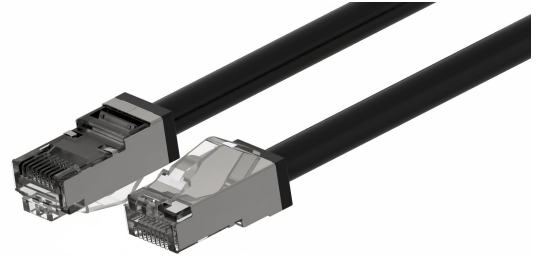

## PKW-OUT-SF-K6A-PUR

### Outdoor Patchkabel KAT6A, Anti-UV PUR Mantel, S/FTP, schwarz

---

#### Features

---

- Kategorie 6A Patchkabel
  - Für 10 Gigabit Datenübertragung
  - Getestet mit Fluke Kabel-Zertifizierer im Channel Test
  - Schirmung: S/FTP geschirmt
  - Spezieller RJ45 Stecker mit innovativer Klinkenform
  - 4 Paare verdreht
  - Kabelstärke: AWG26/7 100% Kupfer
  - flexibler PUR Außenmantel, UV-beständig, Witterungsschutz, Feuchtigkeitsschutz und erhöhte mechanische Belastbarkeit
  - Erfüllt die europäische Norm EN 14582:2016 (Bestimmung von Halogenen, Schwefel und Phosphor)
  - Temperaturbereich: -40°C - 80°C
  - PoE-fähig
  - 9 verschiedene Längen
- 

#### Beschreibung

---

Wirewin® Outdoor Patchkabel der Kategorie 6A entsprechen den Werten nach ISO/IEC 11801 Ed.2. Damit ist eine Datenübertragung von 10Gbit/s möglich. Die Kategorie 6A ist mit 500MHz spezifiziert. Das Kabel ist doppelt geschirmt. Jedes Pärchen ist in einer eigenen Folienschirmung und darüber befindet sich nochmal eine Geflechschirmung. Dieser Aufbau wird häufig als PIMF (Paare in Metallfolie/ Pairs in Metalfoil) oder als S/FTP bezeichnet. Der Mantel dieser Kabel ist aus flexiblen und UV-beständigen PUR Material und bietet Schutz vor Witterung, Feuchtigkeit und mechanischen Belastungen. Der RJ45 Stecker mit vergoldeten Kontakten und einer innovativen Klinkenform schützt vor mechanischen Beschädigungen und erlaubt gleichzeitig ein leichtes Drücken der Klinke. Eine Übertragung von Power over Ethernet (PoE) nach den Standards IEEE 802.3af und IEEE 802.3at ist ebenfalls möglich. Alle Wirewin® KAT6A Outdoor Patchkabel sind mit einer lebenslangen Garantie ausgestattet!