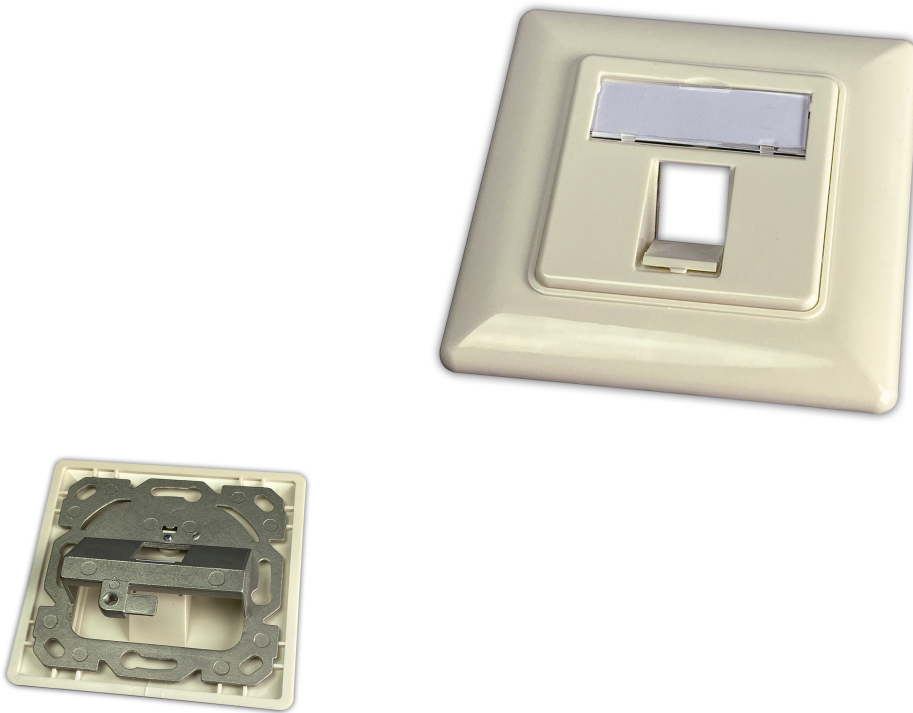

Keystone Leerdose für 1 Modul, Unterputz, Schalterprogramm-fähig, RAL9010

**BESCHREIBUNG**

Zur Aufnahme von WKS SLIM Keystone, 40°-Auslass, Außenring 80x80mm und Zentralscheibe 50x50mm nach DIN49075, kompatibel zu jedem Schalterprogramm mit der Adapterplatte des Schalterprogramm-Herstellers, separate Erdungsfahne für Faston 6,3mm Flachsteckhülse, mit Staubschutzklappen und integriertem Beschriftungsfeld

FEATURES

- Schalterprogrammfähig mit diversen Schalterprogrammen von GIRA, JUNG, Legrand, etc.
- Nur für WKS SLIM Jacks
- Geschirmt
- Inklusive 1 Erdungsfahne
- RAL 9010 Reinweiss

Keystone Leerdose für 1 Modul, Unterputz, Schalterprogramm-fähig, RAL9010

PRODUKTEIGENSCHAFTEN

Anschlüsse	1
Aufputzmontage	Nein
Auslassrichtung	unten
Befestigungsart	schrauben
Bodentank/Unterflurmontage	Nein
Farbe	Weiss
Geeignet für Anzahl Buchsen/Kupplungen	1
Gehäuse geschirmt	Nein
Kanaleinbau	Nein
Kompatibel mit Abdeckungen von Drittanbieter	Ja
Material	Kunststoff / Metall
Mit Abschlusswiderstand	Nein
Mit Buchsen/Kupplungen	Nein
Mit Staubschutz	Ja
Mit Textfeld	Ja
Montageart Schirmanschluss	Kabelbinder
Produktfamilie	Leerdose
RAL-Nummer	RAL9010
Schutzart (IP)	IP20
Separate Kabelzugentlastung	Nein
Separater Erdungsanschluss	Ja
Unterputzmontage	Ja
EAN Nummer	9120117652099
Gewicht	0.2 kg
ARTIKELNUMMER	WKS OUTLET 1