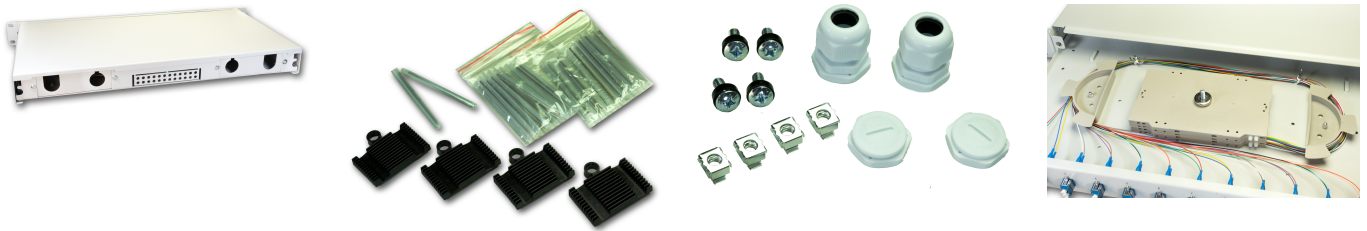

SPBOX 12E09 OS2 SC/APC

LWL Spleissbox, 12 Fasern, 12x SC/APC Singlemode, 9/125µm OS2 G657.A1 Pigtail

Produkteigenschaften

19-Zoll Rackmount	Ja
Abmessungen	480 x 43.5 x 257 mm
Farbe	RAL7035, Grau
Faseranzahl	12
Höheneinheiten	1 HE
Kabel Länge	1,5 m
LWL Faser Typ	9/125µm, OS2, G.657.A1
LWL Kabel	DIN Farbcode
LWL Kategorie	Singlemode
LWL Stecker	12x SC/APC Simplex
Material	Stahlblech, pulverbeschichtet
Produktfamilie	Spleissbox, konfektioniert

Artikelnummer

SPBOX 12E09 OS2 SC/APC

EAN Nummer

9120117650088