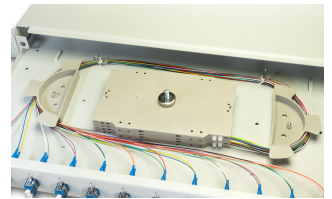

SPBOX 12E09 OS2 SC

LWL Spleissbox, 12 Fasern, 12x SC Singlemode, 9/125µm OS2 G657.A1 Pigtail

Produkteigenschaften

19-Zoll Rackmount	Ja
Abmessungen	480 x 43.5 x 257 mm
Farbe	RAL7035, Grau
Faseranzahl	12
Höheneinheiten	1 HE
Kabel Länge	1,5 m
LWL Faser Typ	9/125µm, OS2, G.657.A1
LWL Kabel	DIN Farbcode
LWL Kategorie	Singlemode
LWL Stecker	12x SC Simplex
Material	Stahlblech, pulverbeschichtet
Produktfamilie	Spleissbox, konfektioniert

Artikelnummer

SPBOX 12E09 OS2 SC

EAN Nummer

9120117650071