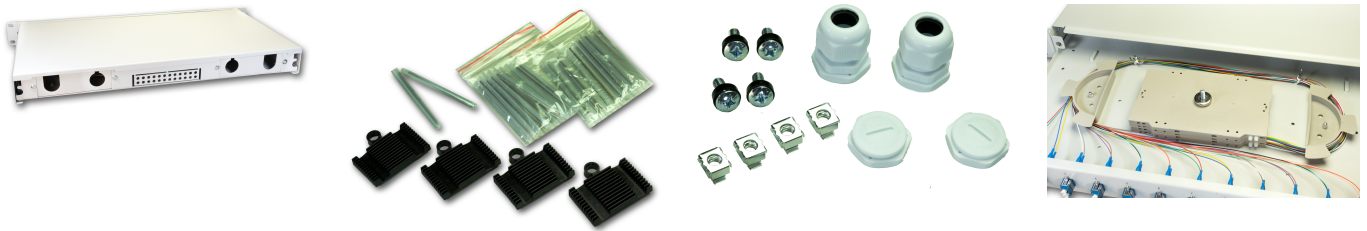

SPBOX 12E09 OS2 DSC

LWL Spleissbox, 12 Fasern, 6x DSC Singlemode, 9/125µm OS2 G657.A1 Pigtail

Produkteigenschaften

19-Zoll Rackmount	Ja
Abmessungen	480 x 43.5 x 257 mm
Farbe	RAL7035, Grau
Faseranzahl	12
Höheneinheiten	1 HE
Kabel Länge	1,5 m
LWL Faser Typ	9/125µm, OS2, G.657.A1
LWL Kabel	DIN Farbcode
LWL Kategorie	Singlemode
LWL Stecker	6x SC Duplex
Material	Stahlblech, pulverbeschichtet
Produktfamilie	Spleissbox, konfektioniert

Artikelnummer

SPBOX 12E09 OS2 DSC

EAN Nummer

9120117650064